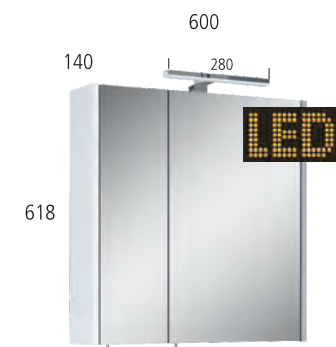

LED-Beleuchtung
SPS 60 cm - IP 44, 6 Watt, 4000 Kelvin, 417 Lumen
SPS 80 cm und 100 cm - IP 44, 10 Watt, 4000 Kelvin, 710 Lumen

Spiegelschrank mit verspiegelten Korpusseiten, Soft-Close-Scharniere, Steckdose und Schalter vorhanden

516 460
520

WASCHTISCHUNTERSCHRANK
VULCANO 60
28485186

716 460
520

WASCHTISCHUNTERSCHRANK
VULCANO 80
28471547

916 460
520

WASCHTISCHUNTERSCHRANK
VULCANO 100
28463535

606 280
129 618

New! SPIEGELSCHRANK
VULCANO 60
28453837

806 494
129 618

New! SPIEGELSCHRANK
VULCANO 80
28487924

1006 494
129 618

New! SPIEGELSCHRANK
VULCANO 100
28487933

600 280
140 618

SPIEGELSCHRANK
VULCANO 60
25358641

800 494
140 618

SPIEGELSCHRANK
VULCANO 80
22877439