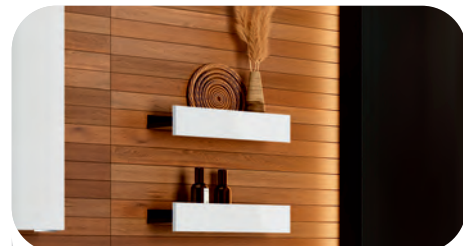

Modulares Aufbewahrungssystem in kompakter Bauweise, drei Schubladeneinlagen in den Größen klein, mittel und groß