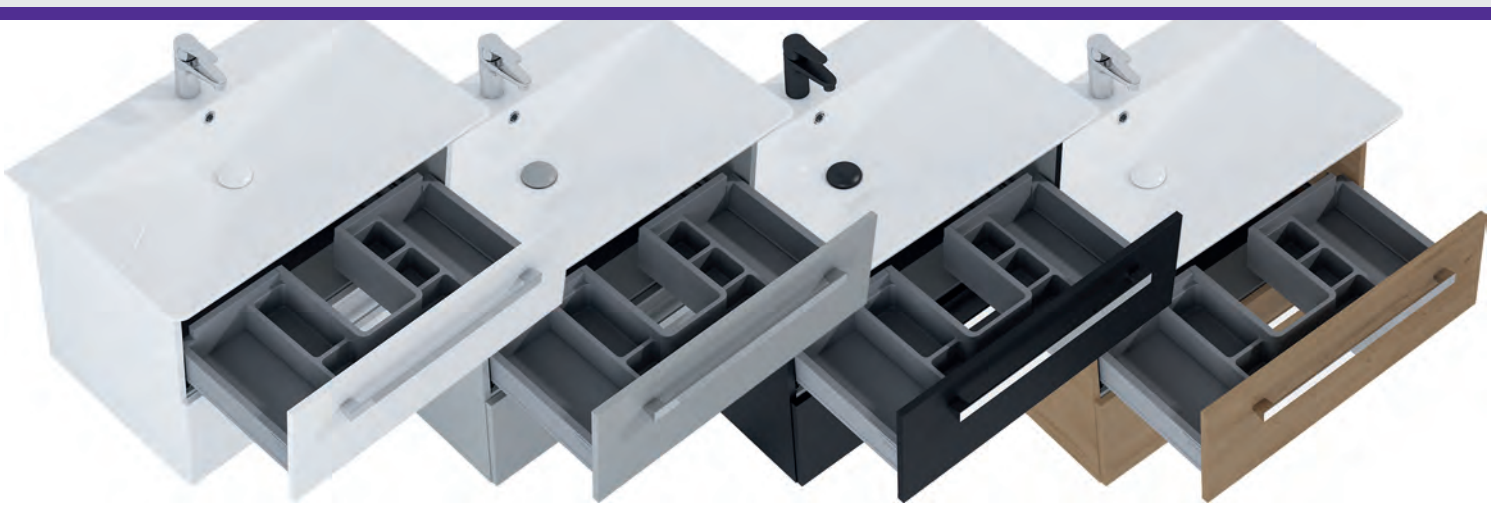

Moderne und Originalität in Ihrem Zuhause.

Vulcano ist eine moderne Möbelserie, unterstützt durch die filigrane Optik des Waschtisches

Weiß
Hochglanz lackiert

Hellgrau
Hochglanz lackiert

Schwarz
Matt lackiert

Canela Eiche
Nachbildung