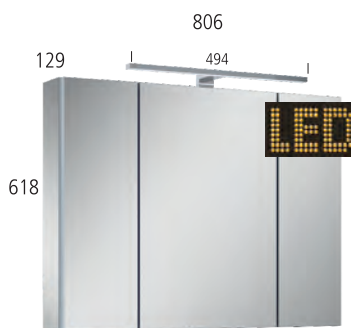

516 460
520

WASCHTISCHUNTERSCHRANK
VULCANO 60
28485186

716 460
520

WASCHTISCHUNTERSCHRANK
VULCANO 80
28471547

916 460
520

WASCHTISCHUNTERSCHRANK
VULCANO 100
28463535

606 280
129 618

New! SPIEGELSCHRANK
VULCANO 60
28453837

806 494
129 618

New! SPIEGELSCHRANK
VULCANO 80
28487924

1006 494
129 618

New! SPIEGELSCHRANK
VULCANO 100
28487933

600 280
140 618

SPIEGELSCHRANK
VULCANO 60
25358641

800 494
140 618

SPIEGELSCHRANK
VULCANO 80
22877439