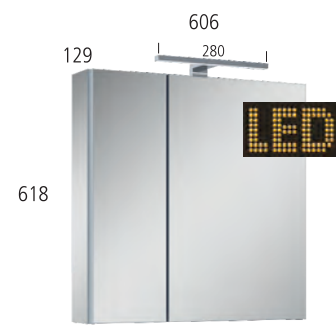

516 460
520

WASCHTISCHUNTERSCHRANK
VULCANO 60
28485186

716 460
520

WASCHTISCHUNTERSCHRANK
VULCANO 80
28471547

916 460
520

WASCHTISCHUNTERSCHRANK
VULCANO 100
28463535

606 280
129 618

New! SPIEGELSCHRANK
VULCANO 60
28453837