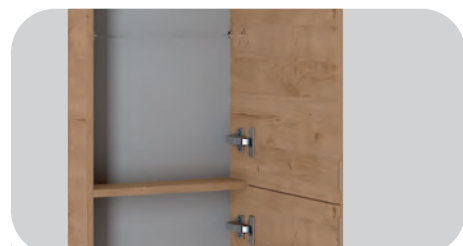

Spiegelschrank mit verspiegelten Korpusseiten, Soft-Close-Scharniere, Steckdose und Schalter vorhanden

Der Hochschrank ist rechts- und links einsetzbar und bietet nützlichen Stauraum. Mit Push-to-open Funktion