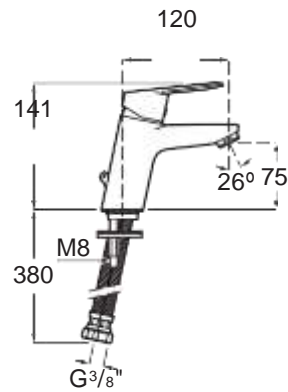

## Mezclador monomando para lavabo con enganche para cadenilla, Cold Start

DIBUJOS TÉCNICOS

### CARACTERÍSTICAS

Mezclador monomando para lavabo con enganche para cadenilla y enlaces de alimentación flexibles. Apertura en agua fría

Acabado: Cromado

Ahorro de agua y energía

Caudal (l/min a 3 bares): 5

Enlaces de alimentación flexibles incluidos

Lugar de instalación: Lavabo

Rosca de la toma de agua: 3/8"

Tipo de desagüe: Con enganche para cadenilla

Tipo de grifería: Monomando

Tipo de instalación: De repisa