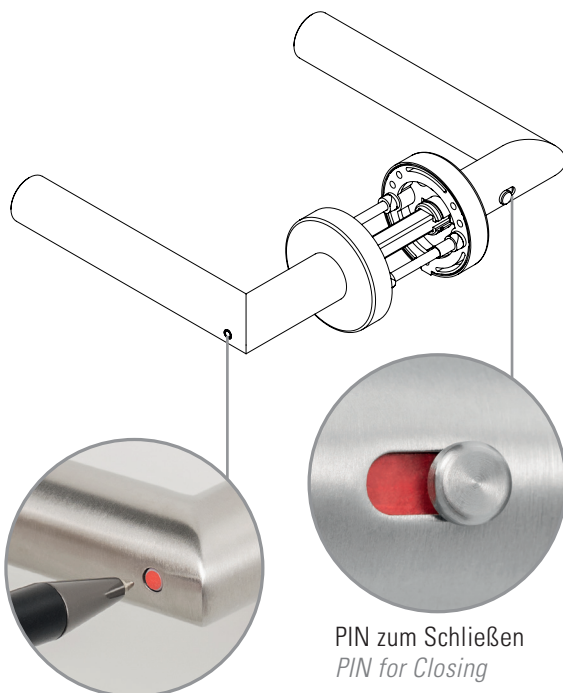

## L-FORM PREMIUM SMART2LOCK

- Mit smart2lock-Verriegelung
- Minimalistischer Look - ohne Schlüsselrosette
- Stylishes Design in mattem schwarz oder klassischem Edelstahl matt
- Passen für Türen ohne Schlüssellochbohrung
- Langlebig hohe Qualität

## L-FORM PREMIUM SMART2LOCK

- With smart2lock-locking
- Minimalistic look - without key escutcheon
- Stylish design in matte black or classic stainless steel matt
- Suitable for doors without keyhole drilling
- Durable high quality

PIN nach vorne schieben, um zu schließen  
Push PIN forward to close

PIN nach hinten schieben, um zu öffnen  
Push PIN backwards to open

PIN zum Schließen  
PIN for Closing

Notentriegelung (mit Kugelschreiber)  
Emergency release (with ballpoint pen)

Oberflächenvarianten  
surface variants

Schwarz  
black

Edelstahl matt  
Stainless steel matt