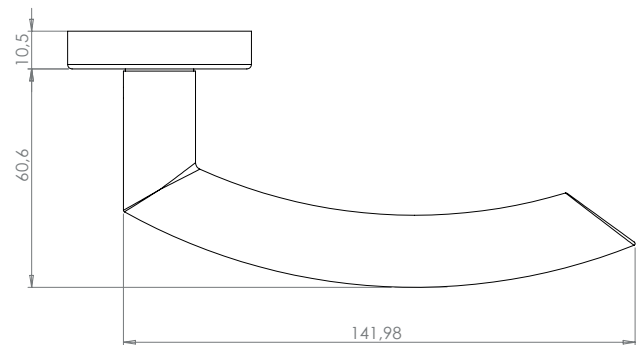

WISCONSIN

- Einfache Montage
- Sorgfältig bearbeitete Oberflächen
- Langlebig hohe Qualität
- Passt auf herkömmliche Türen
- Wartungsfreies Gleitlager

WISCONSIN

- *easy mounting*
- *precise processed surface*
- *Durable high quality*
- *Fits conventional doors*
- *resistant slide bearing*

TÜRGRIFF DOOR HANDLE

Lieferumfang: Griffpaar auf Rosetten, Schlüssel-Rosettensatz, Befestigungssatz, Bohrschablone

in the box: door handle on the rose, key-hole-rose, mounting kit, drill-plan

WECHSELGARNITUR KNOB HANDLE ROSE SET