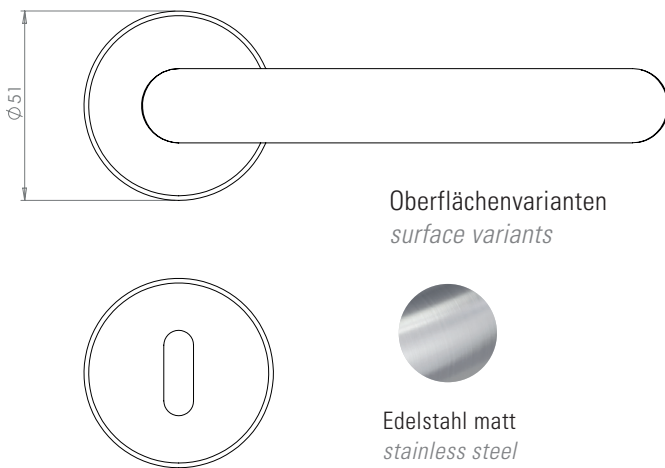

WISCONSIN

- Einfache Montage
- Sorgfältig bearbeitete Oberflächen
- Langlebig hohe Qualität
- Passt auf herkömmliche Türen
- Wartungsfreies Gleitlager

WISCONSIN

- *easy mounting*
- *precise processed surface*
- *Durable high quality*
- *Fits conventional doors*
- *resistant slide bearing*

TÜRGRIFF DOOR HANDLE

Lieferumfang: Griffpaar auf Rosetten, Schlüssel-Rosettensatz, Befestigungssatz, Bohrschablone

in the box: door handle on the rose, key-hole-rose, mounting kit, drill-plan

WECHSELGARNITUR KNOB HANDLE ROSE SET

Lieferumfang: 1x Griff, 1x Knopf, Schlüssel-Rosettensatz, Befestigungssatz, Bohrschablone

in the box: 1x door handle, 1x knob, key-hole-rose, mounting kit, drill-plan

FENSTERGRIFF WINDOW HANDLE

Lieferumfang: Griff auf Fensterolive, Befestigungssatz

in the box: Handle on window olive, mounting kit