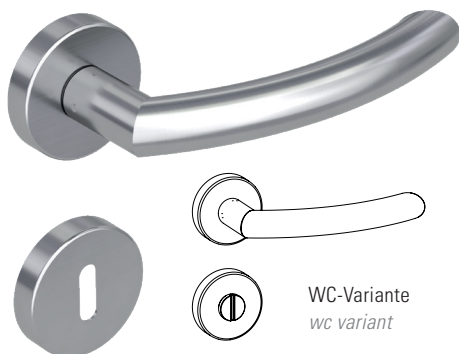

WISCONSIN

- Einfache Montage
- Sorgfältig bearbeitete Oberflächen
- Langlebig hohe Qualität
- Passt auf herkömmliche Türen
- Wartungsfreies Gleitlager

WISCONSIN

- *easy mounting*
- *precise processed surface*
- *Durable high quality*
- *Fits conventional doors*
- *resistant slide bearing*

TÜRGRIFF DOOR HANDLE

Lieferumfang: Griffpaar auf Rosetten, Schlüssel-Rosettensatz, Befestigungssatz, Bohrschablone

in the box: door handle on the rose, key-hole-rose, mounting kit, drill-plan

WECHSELGARNITUR KNOB HANDLE ROSE SET

Lieferumfang: 1x Griff, 1x Knopf, Schlüssel-Rosettensatz, Befestigungssatz, Bohrschablone

in the box: 1x door handle, 1x knob, key-hole-rose, mounting kit, drill-plan

FENSTERGRIFF WINDOW HANDLE

Lieferumfang: Griff auf Fensterolive, Befestigungssatz

in the box: Handle on window olive, mounting kit