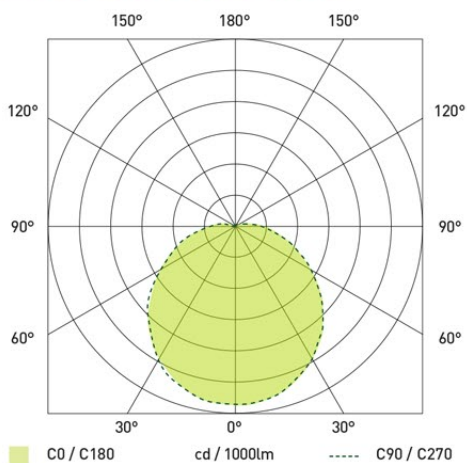

EBER10S40

RENDIMIENTO LUMINARIA

Ratio Salida de luz: 100%
Eficacia Luminaria: 70 lm/W
Distribución luz: A31 ↓93.5% ↑6.5%
Códigos CIE Flux: 42 71 90 94 100

INTENSIDAD LUMINOSA

LUCECO

This luminaire contains built-in LED lamps.

A++
A+
A
B
C
D
E

} LED

The lamps cannot be changed in the luminaire.

874/2012

NORMATIVA

EN 60598-1	Luminaires - General requirements
EN 60598-2-1	Luminaires - Fixed general purpose
EN 61347-1	Lamp controlgear - Part 1: General and safety requirements
EN 61347-2-13	Lamp controlgear - Part 2-13 : Particular requirements for d.c. or a.c. supplied electronic controlgear for LED modules
EN 55015	Limits and methods of measurement of radio disturbance characteristics of electrical lighting and similar equipment
EN 61547	Equipment for general lighting purposes - EMC immunity requirements
EN 61000-3-2	Electromagnetic compatibility (EMC) - Part 3-2: Limits - for harmonic current emissions
EN 62471	Photobiological safety of lamps and lamp systems
2002/96/EC	Waste Electrical & Electronic Equipment (WEEE)
2011/65/EU	Restriction of the use of certain Hazardous Substances in EEE (RoHS)
[EC] No 1907/2006	The Registration, Evaluation, Authorisation and Restriction of Chemicals (REACH)