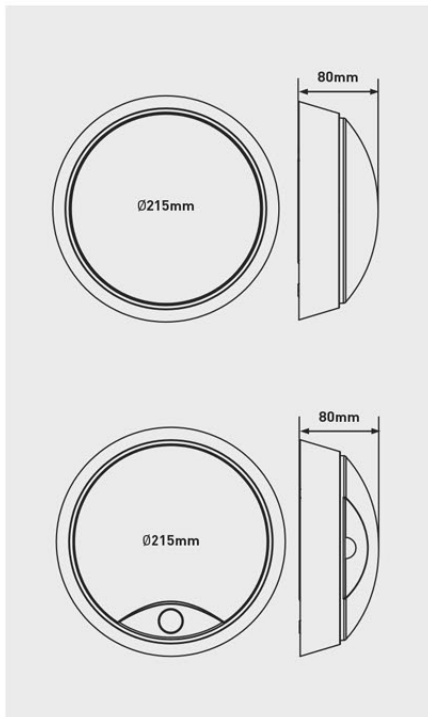

PLAFON IP54 CIRCULAR DECORATIVE EXTERIOR

- Clasificación IP54: ideal para instalaciones exteriores, tanto decorativas como funcionales
- Rápido y sencillo montaje de superficie: sobre pared o techo
- Para aplicaciones residenciales o comerciales
- Cuerpo en duradero Policarbonato de gran resistencia al impacto
- Suministrado con bisels intercambiables en blanco y negro

CAT NO.	LUMINARIA LUMENS	POTENCIA	ACABADO
EBER10S40	700	10W	Blanco/Negro
EBER10P40	700	10W	Blanco/Negro

EBER10S40

RENDIMIENTO LUMINARIA

Ratio Salida de luz: 100%
 Eficacia Luminaria: 70 lm/W
 Distribución luz: A31 ↓93.5% ↑6.5%
 Códigos CIE Flux: 42 71 90 94 100