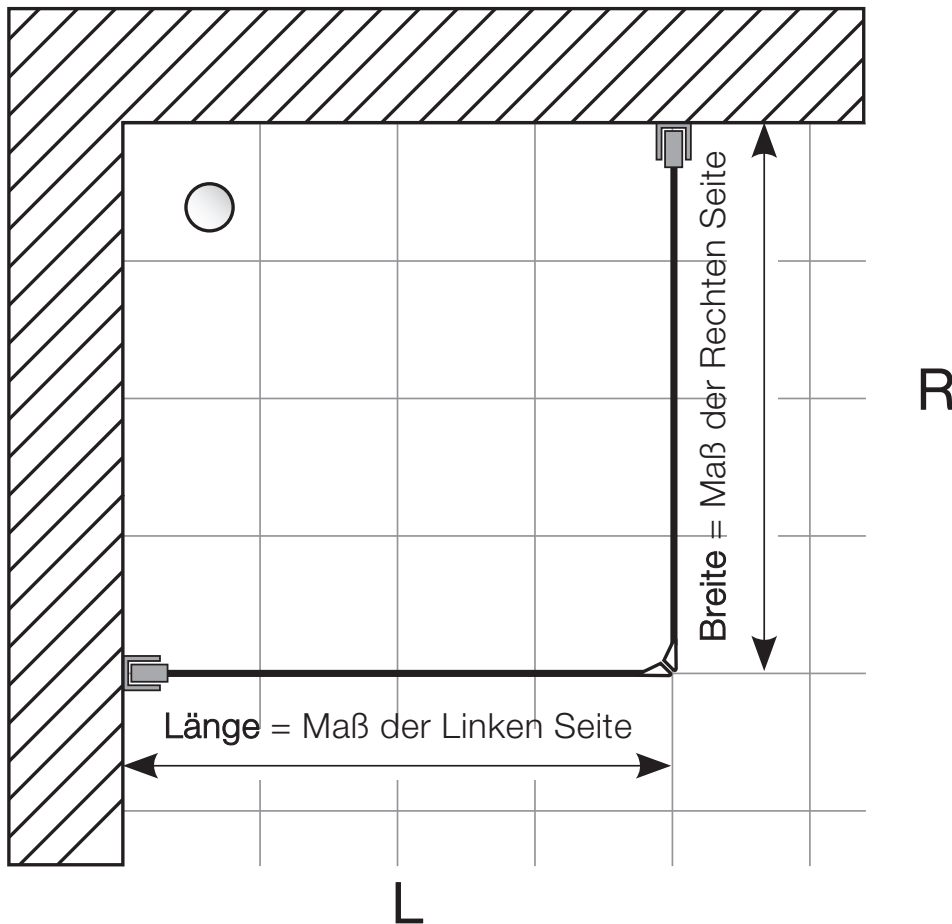

# Duschwandelementmaße

Für die ungleichschenkligen Duschwandelemente bei den geoHIT und geoHIT<sup>PRO</sup> Modellen ist folgende Darstellung zu beachten:

Achtung: Betrachtung von Außen!