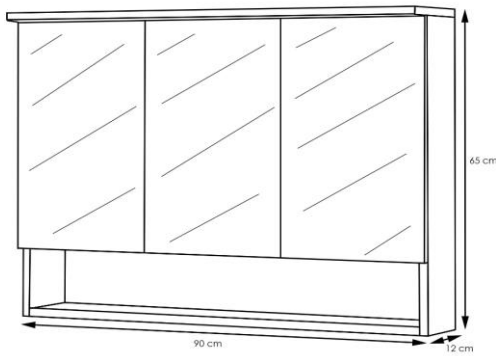

### Camerino ABI 3 puertas

Características	Camerino de tres puertas con espacio visto inferior
Descripción	Distribución 3 puertas con espejo frontal. Dispone de 1 estante fijo, y 6 estantes móviles que permiten la regulación de la altura de estos. Ayuda en la ordenación diaria de los complementos personales para el baño. El estante inferior del camerino queda descubierto, permitiendo así la colocación de los elementos decorativos y complementos que más gusten al consumidor.
Tipo espejo	Luna lisa
Iluminación	No
Fabricación	Fabricado en España, EU

### Características técnicas

Material	Cuerpo y frontal melamina de 16 mm
Detalles cajones y puertas	Sistema de cierre amortiguado, "soft-close".
Madera	Certificado FSC cadena de custodia

### Medidas disponibles

Mueble (largo)	90 cm
Mueble (altura)	65 cm
Mueble (fondo)	12 cm