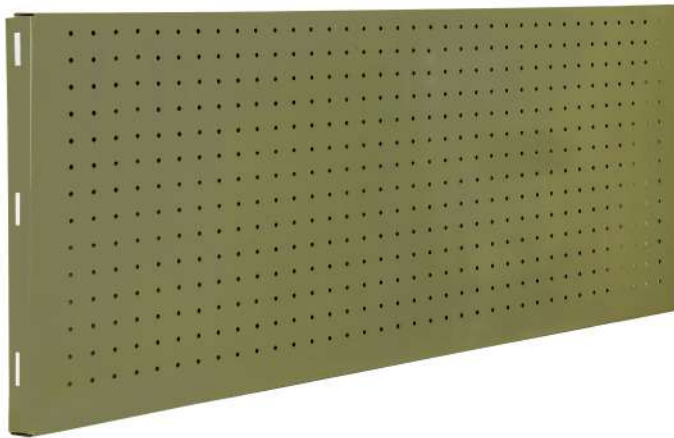

# PANEL PERFORADO 900x600mm GRIS

## FICHA TÉCNICA

Código EAN: 8435104919057

Código Cliente: 26821702

Dimensiones: 900x600

Carga por estante:

Carga por módulo: 5

Color: GRIS

Nº Estantes: 1

Sistema de montaje: CON TORNILLOS

Tiempo de montaje: 15 minutos

Bandeja:

## ARGUMENTOS DE VENTA

Panel perforado para almacenar herramientas

Incluye lo necesario para su anclaje

Fácilmente insertable en las estanterías