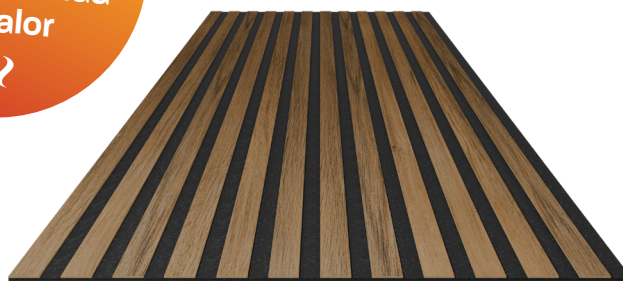

Todas las ilustraciones pueden variar en color respecto al producto original.

RUSTICO

- Ahorre costos de calefacción y aire acondicionado
- Adecuado para aislamiento interior
- Certificación FSC® (C017145)
- Superficie de madera real cepillada
- Efecto de absorción acústica eficaz
- Autoadhesivo: muy fácil de instalar
- Paneles grandes: 1200 x 480 x 20 mm
- Capa aislante de 13 mm
- Soporte acústico de fieltro de 4 mm
- Contenido de la caja: 1 panel = 0,576 m²
- Hecho en Europa

Hasta
39%*
menos pérdida
de calor
???

Para lograr el máximo ahorro energético, se debe cubrir toda la pared exterior (por dentro).

Decoración No.	Referencia	Designación	EAN	Caja/PAL
AC02ES	31651240	ISOL Acústico, Rustico, 1200 x 480 x 20 mm	7640370940655	30