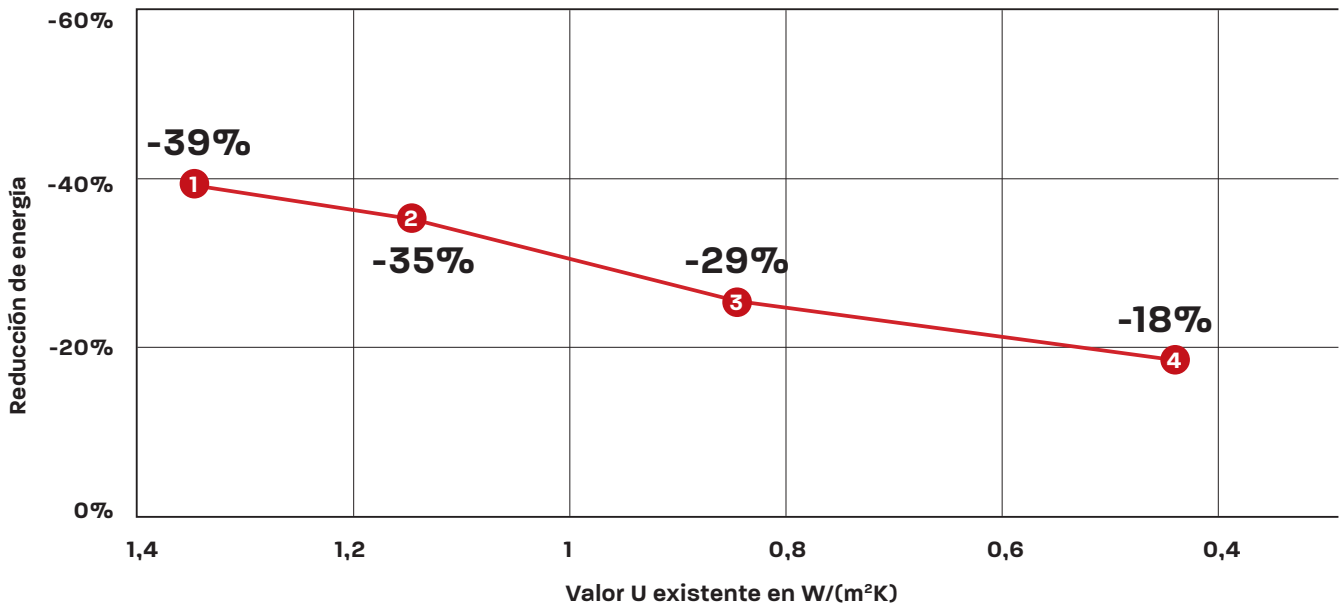

* Posible cambio en el intercambio de calor a través del aislamiento interno de una pared existente.

Muro	1	2	3	4
Material principal	Ladrillo perforado ≈ 1960	Arena de cal ladrillo perforado ≈ 1970	Concreto ligero ≈ 1975	WSV 95** ≈ 1995

** Paredes exteriores que cumplan con los requisitos del Reglamento de Aislamiento Térmico de 1995 (pequeños edificios residenciales).