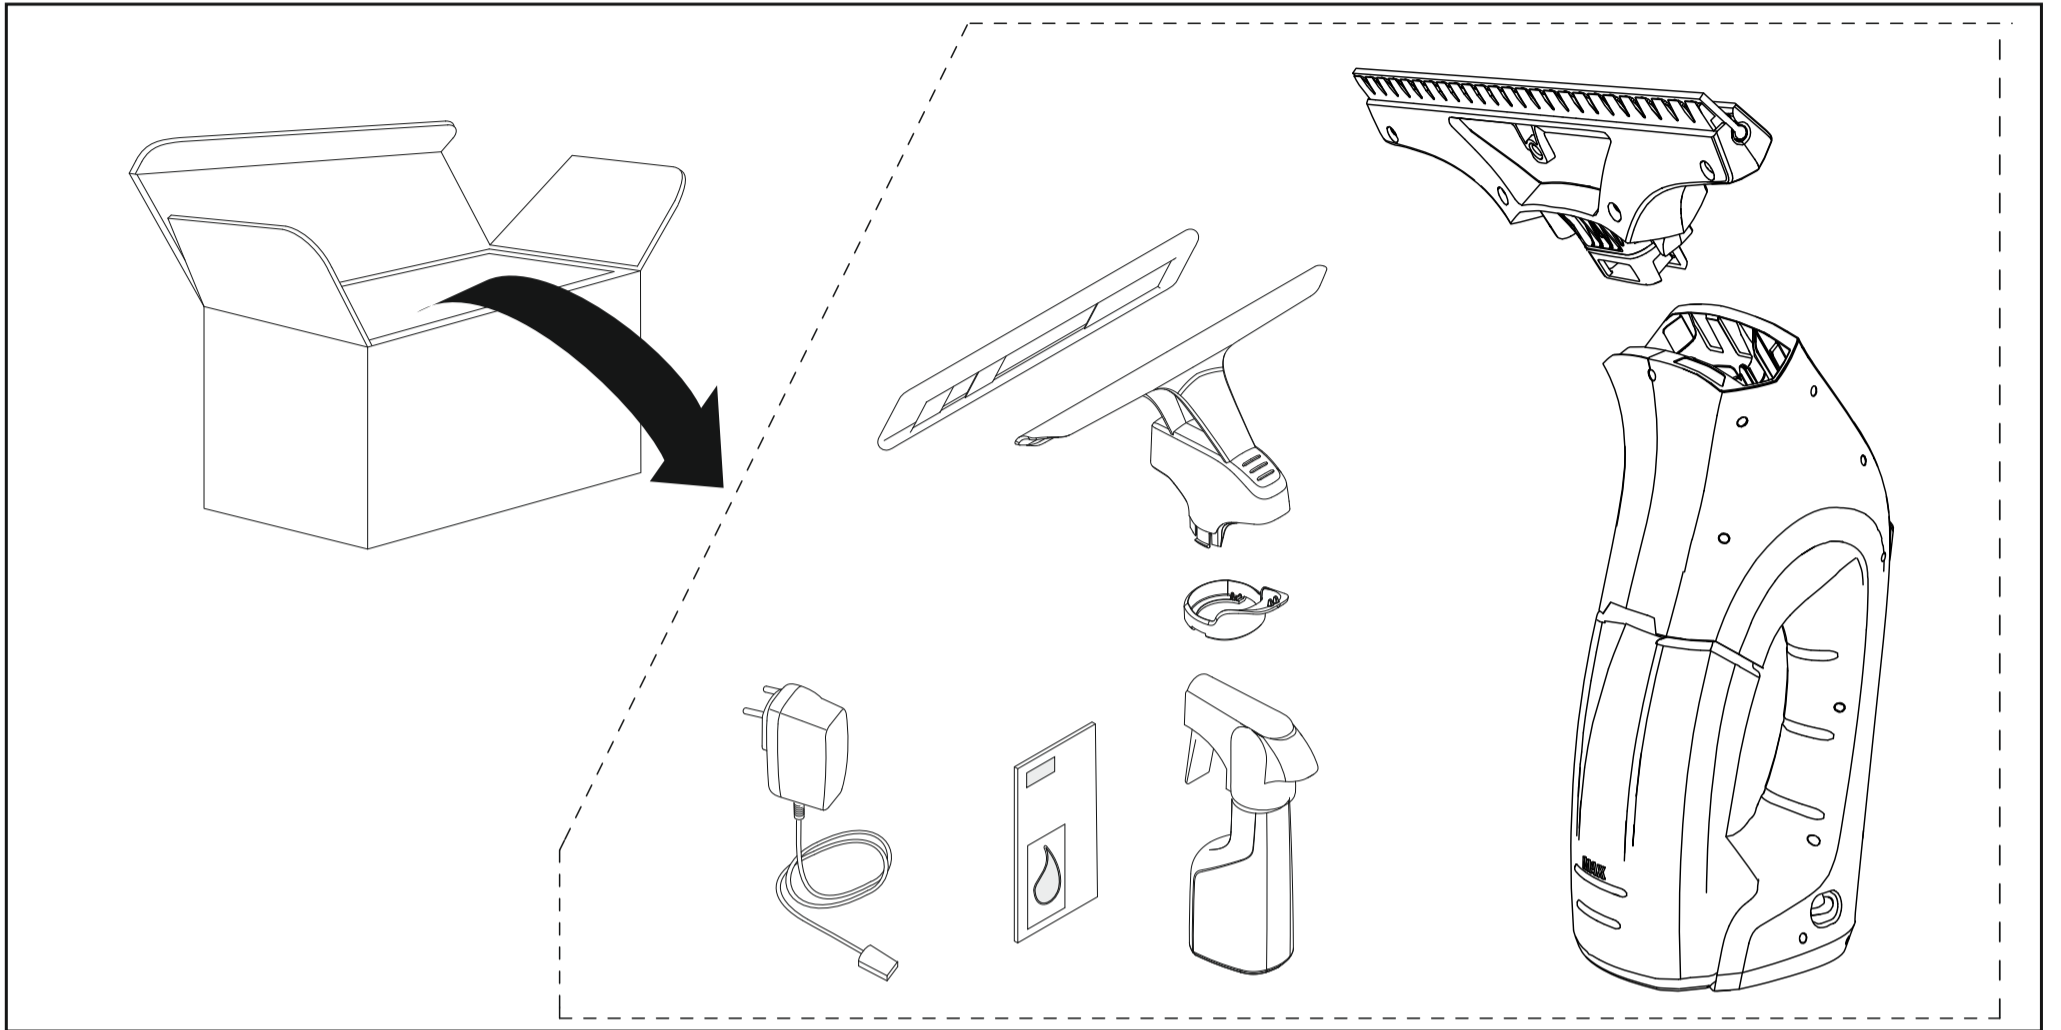

WV 1 Plus

 Li-Ion	3,7 V		IP X4		0,50 kg
 nom	10 W		100 ml		90 min
	V 5,5 mA 600		51 db(A)		20 min