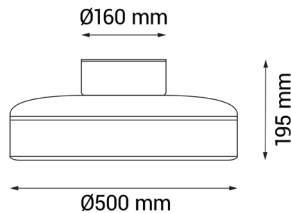

LEAF BLANCO

Ref.: 2200699

EAN: 8426107067456

Más información:

sulion.es/ean/8426107067456
Velocidades: 6
Consumo (W/h) : 4 / 5 / 7 / 10 / 14 / 15
RPM: 559 / 662 / 782 / 952 / 1052
Flujo de aire (m3/h): 1200 / 1560 / 1920 / 2280 / 2460 / 2700
Flujo de aire (m3/min): 20 / 26 / 32 / 38 / 41 / 45
Nivel de ruido (dB): 30 / 32 / 38 / 42 / 46 / 49

Color	Blanco
Color de palas	Transparente
Nº Palas	5
Acabado	Mate
Material	Metal
Material del difusor	Acrílico
Material palas	Polycarbonato
Tipo de Motor	DC
Garantía motor	8 años
Mando	Si
Inclinación de techo máx.	0°
Fuente de Luz	LED
Potencia	26W
Temperatura de color	CCT regulable 3000K-4000K-6000K
Flujo lumínico	2000lm
Función memoria	Sí
Ángulo de apertura	120°
CRI	80
IP	20
Temperatura de trabajo	-5°/40°
Regulable	Sí
Clase	Clase I
Voltaje	AC 220-240V
Frecuencia	50-60 Hz
Horas de vida	30000
Número de encendidos	10000
Dimensiones packaging	533x215x530mm
Peso neto (kg)	2,5