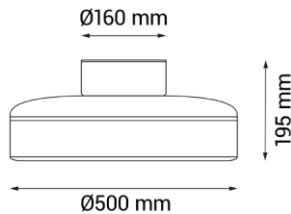

LEAF NEGRO

Ref.: 2199214

EAN: 8426107067463

Más información:

sulion.es/ean/8426107067463

Velocidades: 6

Consumo (W/h): 4 / 5 / 7 / 10 / 14 / 15

RPM: 559 / 662 / 782 / 952 / 1052

Flujo de aire (m3/h): 1200 / 1560 / 1920 / 2280 / 2460 / 2700

Flujo de aire (m3/min): 20 / 26 / 32 / 38 / 41 / 45

Nivel de ruido (dB): 30 / 32 / 38 / 42 / 46 / 49

Color	Negro
Color de palas	Transparente
Nº Palas	5
Acabado	Mate
Material	Metal
Material del difusor	Acrílico
Material palas	Policarbonato
Tipo de Motor	DC
Garantía motor	8 años
Mando	Si
Inclinación de techo máx.	0º
Fuente de Luz	LED
Potencia	26W
Temperatura de color	CCT regulable 3000K-4000K-6000K
Flujo lumínico	2000lm
Función memoria	Sí
Ángulo de apertura	120º
CRI	80
IP	20
Temperatura de trabajo	-5º/40º
Regulable	Sí
Clase	Clase I
Voltaje	AC 220-240V
Frecuencia	50-60 Hz
Horas de vida	30000
Número de encendidos	10000
Dimensiones packaging	533x215x530mm
Peso neto (kg)	2,5