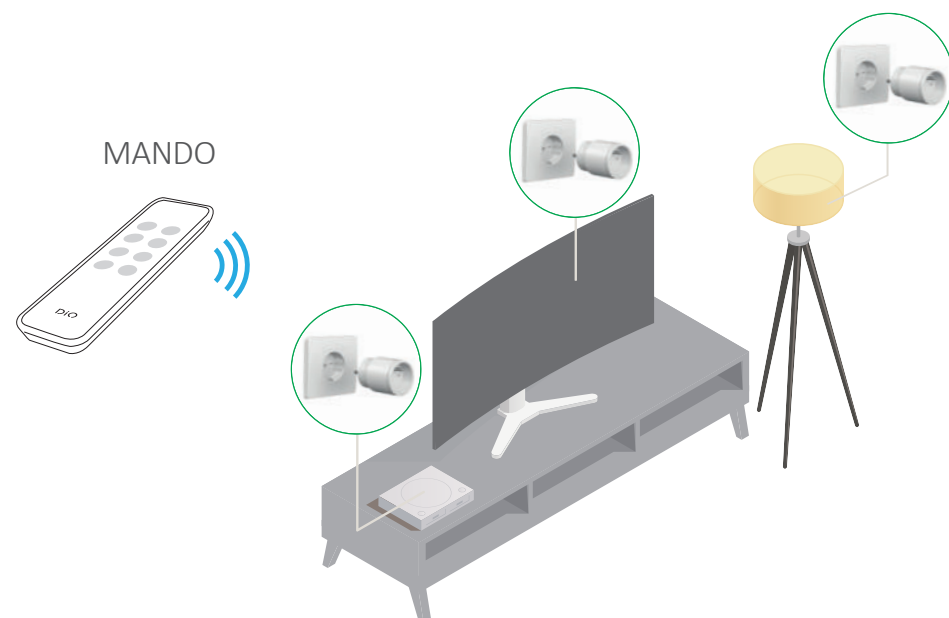

PROGRAMA TUS EQUIPOS