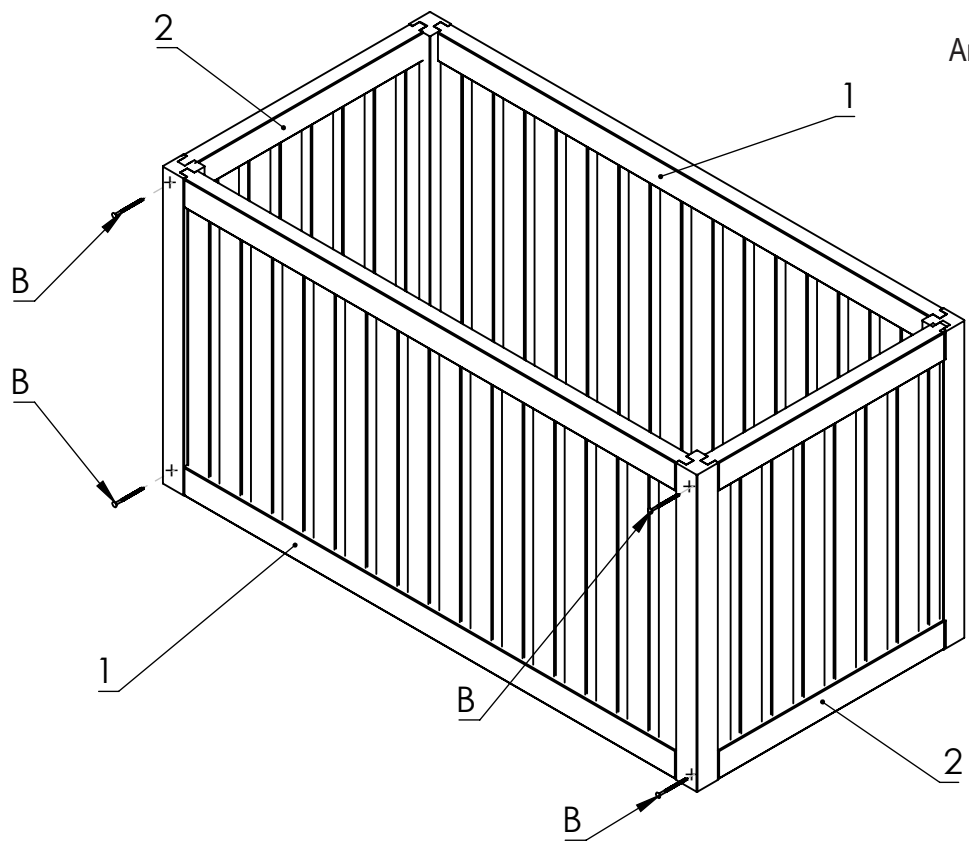

Hochbeet MALMÖ

Fichte, KDI, 150 x 76 x 79 cm

JODA
HAUS & GARTEN

Artikel: 66040490

1

2

3

A 3.5 x 50 TX

B 4.5 x 80 TX

1x - 1
1x - 2
2x - B

1x - 1
4x - B

8x - A
1x - 3