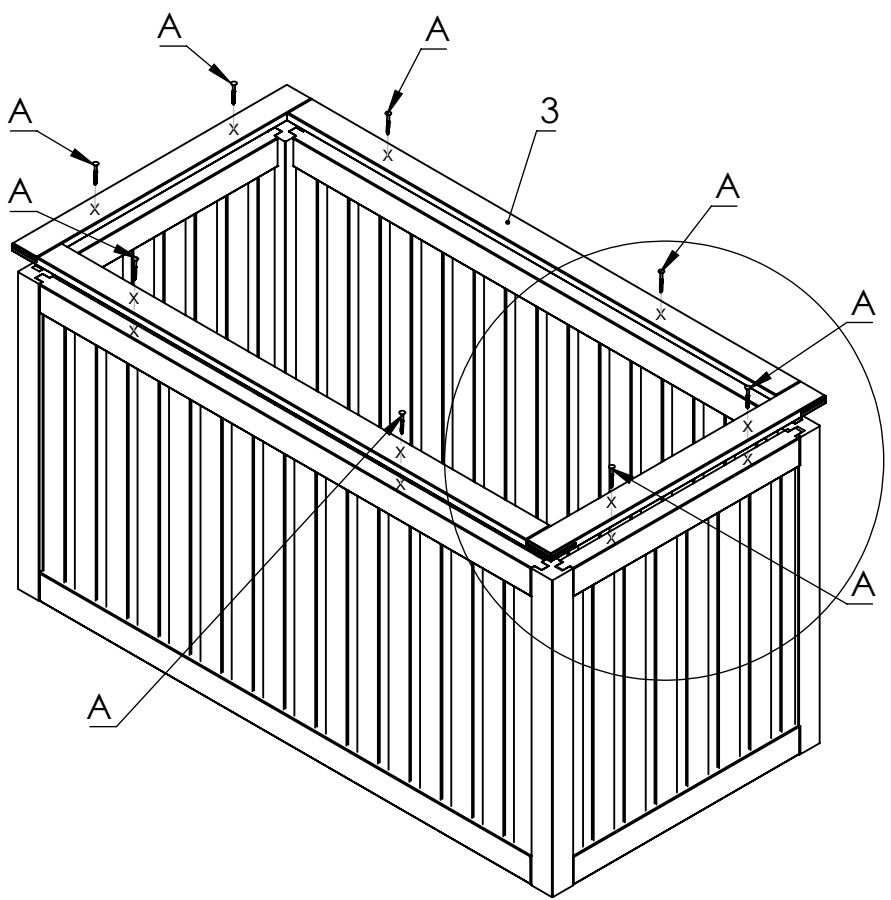

Hochbeet MALMÖ

Fichte, KDI, 150 x 76 x 79 cm

JODA
HAUS & GARTEN

Artikel: 66040490

1

2

3

A 3.5 x 50 TX

B 4.5 x 80 TX

1x - 1
1x - 2
2x - B

1x - 1
4x - B

8x - A
1x - 3