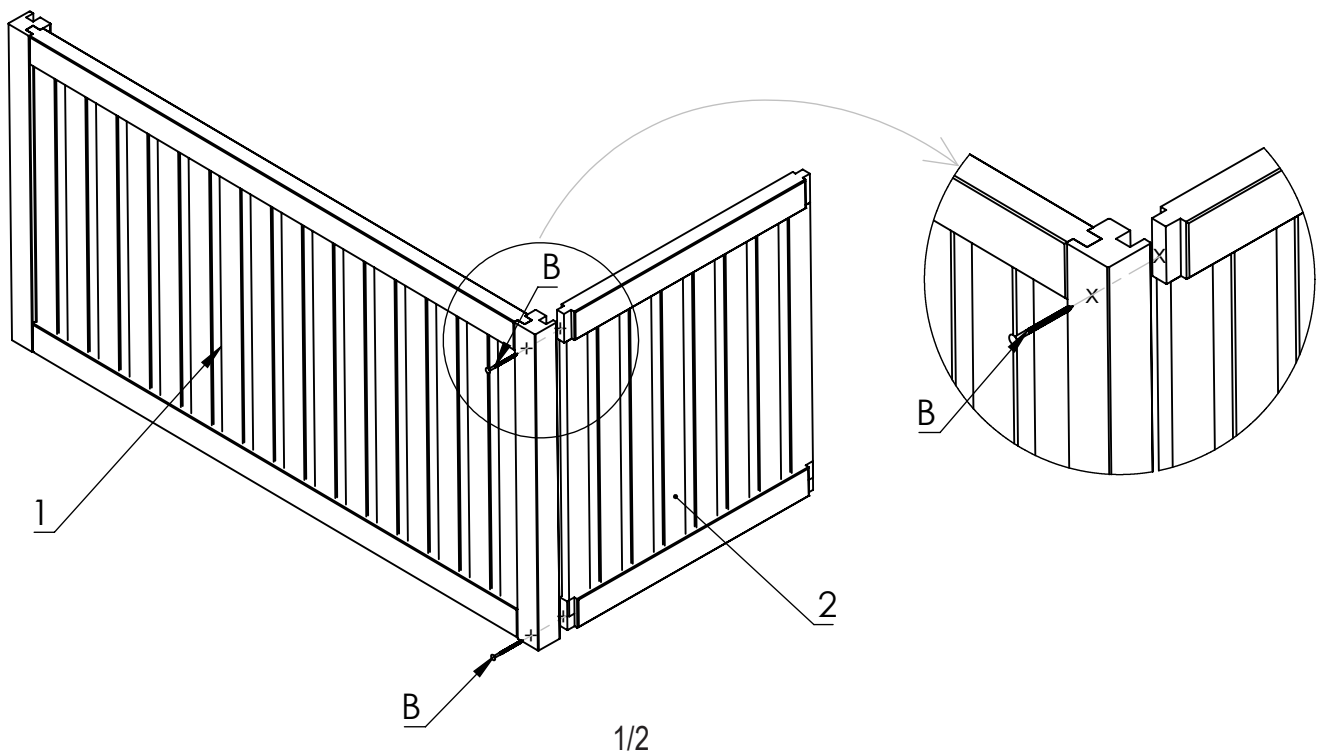

Hochbeet MALMÖ

Fichte, KDI, 150 x 76 x 79 cm

JODA
HAUS & GARTEN

Artikel: 66040490

1

2

3

A 3.5 x 50 TX

B 4.5 x 80 TX

1x - 1
1x - 2
2x - B

1x - 1
4x - B

8x - A
1x - 3