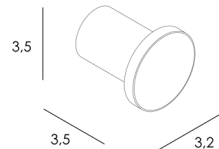

**PERCHA**  
HOOK

**Colección/Collection**  
NUDE

**Referencia/Reference**  
30706031

**Material/Material:**  
Acero Inox. 304/304 Stainless Steel

**Recubrimiento/Coating:**  
Cromo/Chrome

**Dimensiones/Sizes:**  
3,2 x 3,5 x 3,5 cm

**Código EAN13/EAN 13 Code:**  
8026680920003

Cotas en cm

**Uso y mantenimiento/Use and maintenance**

La limpieza de nuestros productos debe efectuarse con un paño ligeramente humedecido con agua (sin disolventes ni abrasivos). The cleaning of our products should be done with a cloth slightly dampened with water (without solvents or abrasives).