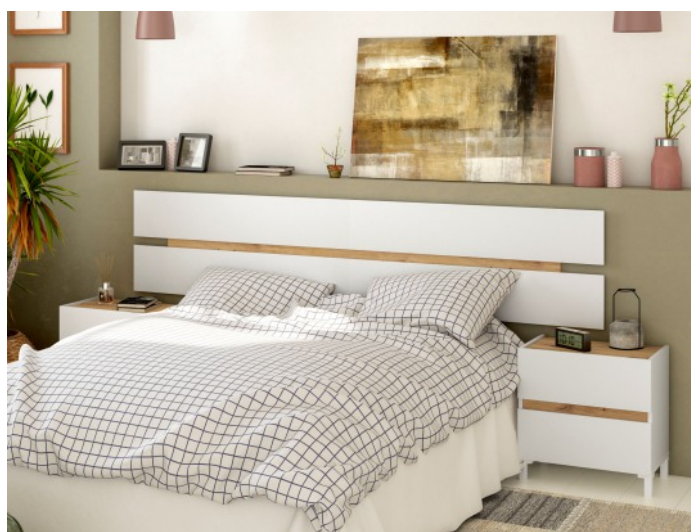

Datos embalaje:

Número de bultos	Medidas	Peso	Volumen	Código E.A.N.
1/1	2000 x 470 x 84 mm	39,80 Kg	0,079m³	8423490268804