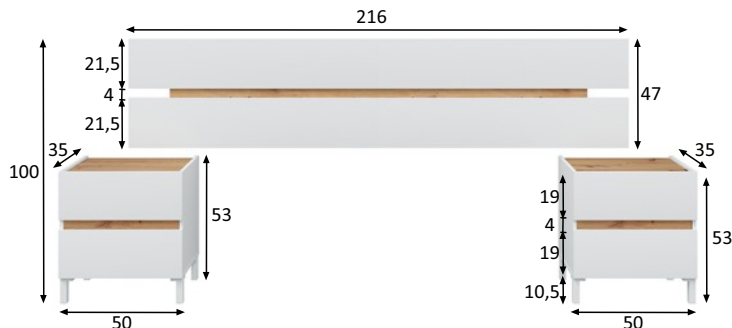

### Información producto:

Cabecal para cama de 160/150/140/130cm con dos mesitas de dos cajones, cada una con 4 patas.

### Medidas:

- Cabecal: 47 cm (alto) x 216 cm (ancho) x 3 cm (prof.)
- Mesita: 53 cm (alto) x 50 cm (ancho) x 35 cm (prof.)
- Cajones: 10 cm (alto) x 41,5 cm (ancho) x 30 cm (prof.)

### Materiales:

- Piezas: Tablero de partículas melaminizado.  
Clasificación según contenido o emisión de formaldehído **TIPO E1**. Espesor: 15mm y 10mm.
- Trasera: Tablero de fibras de densidad media. (MDF/DM). Espesor: 3mm.
- Cantos: **P.V.C.** Espesor: 0,6mm y melamínicos.
- Cajones: Tablero de fibras de densidad media lacado. (MDF/DM). Espesor: lados 12mm y fondo 3mm. Acabado textil.