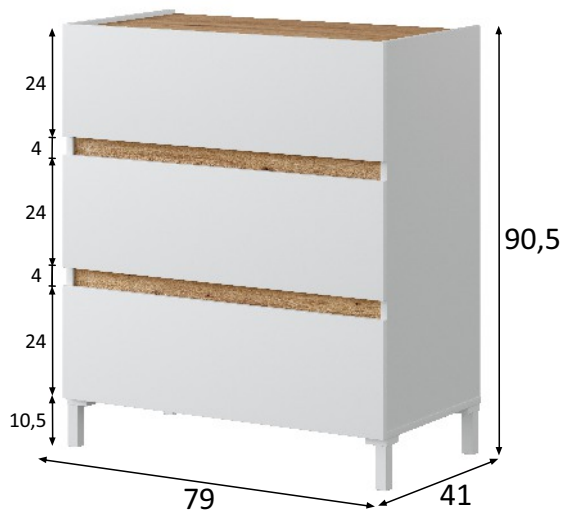

REF: **0W7843A**

TEMPUS Cómoda 3 cajones

Información producto:

Cómoda de tres cajones con 4 patas.

Medidas:

- Mueble: 90,5 cm (alto) x 79 cm (ancho) x 41 cm (prof.)
- Capacidad cajones: 10 cm (alto) x 71 cm (ancho) x 35 cm (prof.)

Materiales:

- Piezas: Tablero de partículas melaminizado. Clasificación según contenido o emisión de formaldehído **TIPO E1**. Espesor: 15mm y 10mm.
- Trasera: Tablero de fibras de densidad media. (**MDF/DM**). Espesor: 3mm.
- Cantos: **P.V.C.** Espesor: 0,6mm y melamínicos.
- Cajones: Tablero de fibras de densidad media lacado. (**MDF/DM**). Espesor: lados 12mm y fondo 3mm. Acabado textil.

Componentes:

- Guías correderas metálicas para los cajones (extraíbles).
- Patas ABS (termoplástico de alta resistencia) en color blanco (8uds). (Altura pata: 105mm).

Color:

Roble Nodi

Blanco Artik

Observaciones:

Datos embalaje:

Número de bultos	Medidas	Peso	Volumen	Código E.A.N.
1/1	921 x 451 x 150 mm	30,40 Kg	0,062m ³	8423490268811