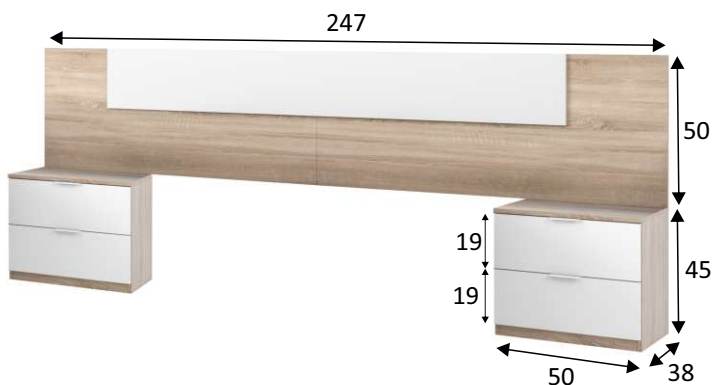

REF: **016075F**

ALAYA Cabezal + 2 mesitas

Información producto:

Cabezal para cama de 150cm con dos mesitas de dos cajones cada una.

Medidas:

- Cabezal: 50 cm (alto) x 247 cm (ancho) x 3 cm (prof.)
- Mesita: 45 cm (alto) x 50 cm (ancho) x 38 cm (prof.)
- Cajones: 10 cm (alto) x 44 cm (ancho) x 30 cm (prof.)

Materiales:

- Piezas: Tablero de partículas melaminizado.
Clasificación según contenido o emisión de formaldehído **TIPO E1**. Espesor: 15mm.
- Traseras: Tablero de fibras de densidad media lacado (**MDF/DM**). Espesor: 3mm. Acabado en blanco y crudo.
- Cantos: **P.V.C.** Espesor: 0,6mm y melamínicos.
- Cajones: (**MDF/DM**). Espesor: 12mm. Acabado en blanco.

Color:

Roble Canadian

Blanco Artik

Observaciones:

- Peso máximo soportado por cada cajón 5Kg.
- Peso máximo soportado por mesita total 15 Kg.
- Se incluye los dispositivos de fijación del mueble a la pared. Utilizar los herrajes adecuados para el tipo de pared.

Datos embalaje:

Número de bultos	Medidas	Peso	Volumen	Código E.A.N.
1/1	2110 x 542 x 81 mm	41,70 Kg	0,092m ³	8423490264714