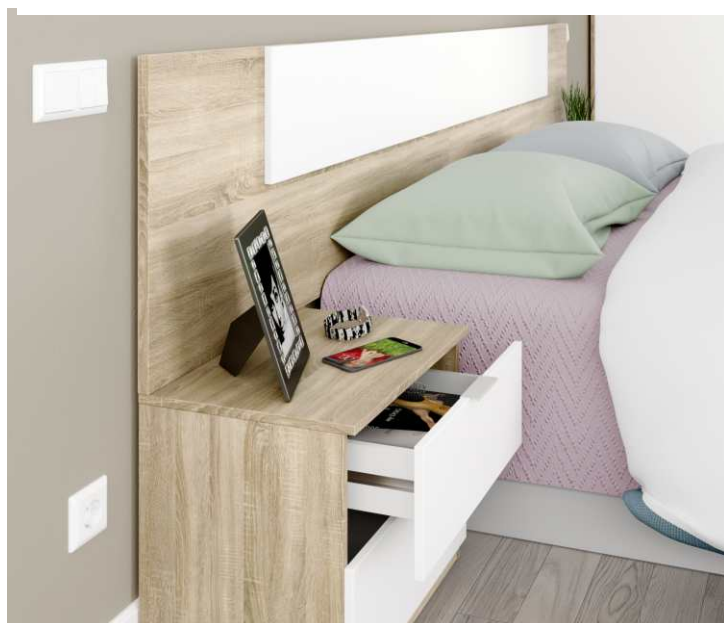

REF: **016075F**

ALAYA Cabezal + 2 mesitas

Información producto:

Cabezal para cama de 150cm con dos mesitas de dos cajones cada una.

Medidas:

- Cabezal: 50 cm (alto) x 247 cm (ancho) x 3 cm (prof.)
- Mesita: 45 cm (alto) x 50 cm (ancho) x 38 cm (prof.)
- Cajones: 10 cm (alto) x 44 cm (ancho) x 30 cm (prof.)

Materiales:

- Piezas: Tablero de partículas melaminizado.
  Clasificación según contenido o emisión de formaldehído **TIPO E1**. Espesor: 15mm.
- Traseras: Tablero de fibras de densidad media lacado (**MDF/DM**). Espesor: 3mm. Acabado en blanco y crudo.
- Cantos: **P.V.C.** Espesor: 0,6mm y melamínicos.
- Cajones: (**MDF/DM**). Espesor: 12mm. Acabado en blanco.

Componentes:

- Herraje metálico para fijación a pared.
- Guías correderas metálicas para el cajón (no extríbles).
- Tiradores de aluminio lacados en blanco.
- Tacos ABS quitarruidos y antirrayas para la parte inferior del mueble.

Color:

Observaciones:

- Peso máximo soportado por cada cajón 5Kg.
- Peso máximo soportado por mesita total 15 Kg.
- Se incluye los dispositivos de fijación del mueble a la pared. Utilizar los herrajes adecuados para el tipo de pared.

Datos embalaje:

Número de bultos	Medidas	Peso	Volumen	Código E.A.N.
1/1	2110 x 542 x 81 mm	41,70 Kg	0,092m³	8423490264714