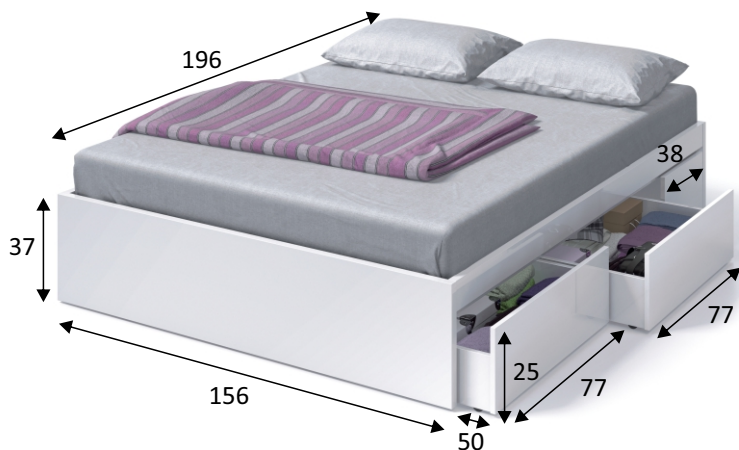

REF: **006088A**

KENDRA Cama 150 con 4 cajones

Información producto:

Cama para colchones de 150x190 con 4 cajones en la parte inferior para el almacenamiento.

Medidas:

- Mueble: 37 cm (alto) x 156 cm (ancho) x 196 cm (prof.)
- Capacidad cajones: 16 cm (alto) x 76 cm (ancho) x 50 cm (prof.)

Materiales:

- Piezas: Tablero de partículas melaminizado.
Clasificación según contenido o emisión de formaldehído **TIPO E1**. Espesor: 15mm y 22mm.
- Cantos: P.V.C. Espesor: 0,6mm y melamínicos.
- Fondos cajones: Tablero de fibras de densidad media lacado. (MDF/DM).
Espesor: 3mm. Acabado en blanco.

Componentes:

- Escuadras metálicas (4uds) para el soporte de somier.
- Tacos ABS quitarruidos y antirrayas para la parte inferior.
- Ruedas ocultas para los cajones.

Color:

Blanco Artik

Observaciones:

- No incluye el somier.
- Cajones extraíbles.
- Para colchones de 190x150.
- Peso máximo cama 180 Kg.
- Peso máximo cajón: 5 Kg.

Datos embalaje:

Número de bultos	Medidas	Peso	Volumen	Código E.A.N.
1/1	2100 x 550 x 101 mm	58,45 Kg	0,116m ³	8423490266299