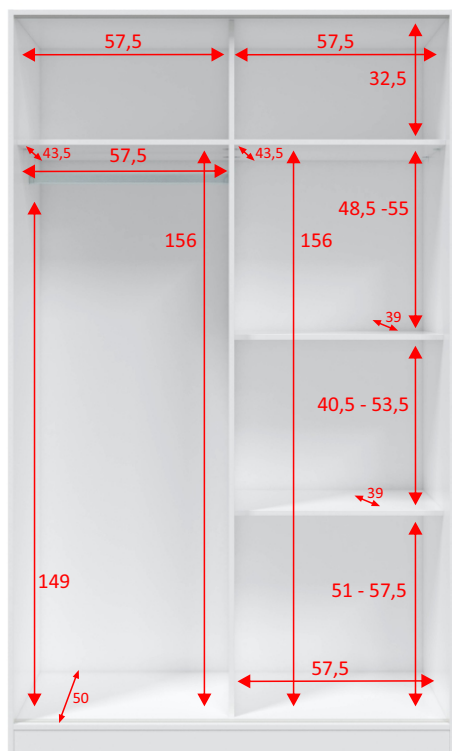

REF: **TOP122A**

Armario 2puertas correderas

Información producto:

Armario de 2 puertas correderas con barra de colgar y 4 estantes en su interior.

Medidas:

· Mueble: 200 cm (alto) x 120 cm (ancho) x 50 cm (prof.)

Materiales:

- Piezas: Tablero de partículas melaminizado.
Clasificación según contenido o emisión de formaldehído **TIPO E1**. Espesor: 15mm.
- Cantos: P.V.C. Espesor: 0,6mm y melamínicos.
- Traseira mueble: Tablero de fibras de densidad media lacado (**MDF/DM**). Espesor: 3mm. Color blanco.

Color:

Blanco Artik

Cemento

Observaciones:

- Interior del mueble en blanco.
- Dos estantes de la parte derecha inferior son regulables en altura.
- Peso máximo soportado en la barra de colgar 8 Kg.
- Peso máximo soportado por cada estante 5 Kg.
- Peso máximo soportado mueble 50 Kg.

Datos embalaje:

Número de bultos	Medidas	Peso	Volumen	Código E.A.N.
1/2	2110 x 540 x 85 mm	44,50 Kg	0,097m ³	8423490267470
2/2	2035 x 640 x 60 mm	41,00 Kg	0,078m ³	28423490267474