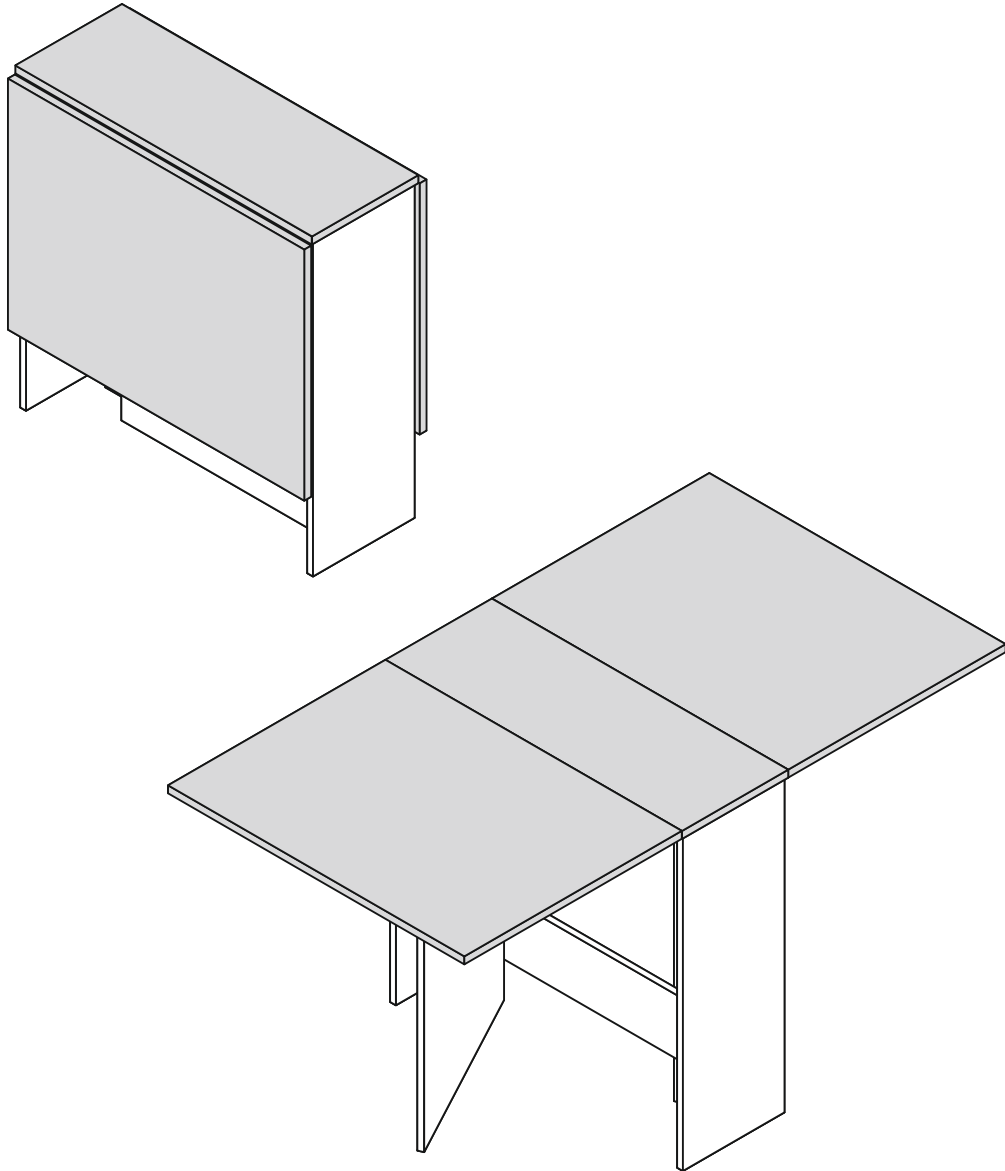

4588

MESA EXTENSIBLE - EXTENDABLE TABLE - TABLE EXTENSIBLE -
MESA EXTENSÍVEL - TAVOLO ALLUNGABILE - AUSZIEHTISCH -
- ΕΠΕΚΤΕΙΝΟΜΕΝΟ ΤΡΑΠΕΖΙ

INSTRUCCIONES DE MONTAJE - ASSEMBLY INSTRUCTIONS - NOTICE DE MONTAGE - INSTRUÇÕES DE MONTAGEM -
ISTRUZIONI DI MONTAGGIO - MONTAGEANLEITUNG - ΟΔΗΓΙΕΣ ΣΥΝΑΡΜΟΛΟΓΗΣΗΣ

770 x 276 mm

752 x 268 mm

747 x 560 mm

770 x 562 mm

729 x 144 mm

2 h.

<p>A x 8</p>  <p>6 x 30mm</p>	<p>D x 2</p> 	<p>E x 12</p> 
<p>F x 12</p> 	<p>G x 12</p>  <p>15 mm.</p>	<p>L x 10</p> 
<p>M x 2</p> 		<p>N x 16</p> 

8

D x 1

9

D x 1

10

11

12

13