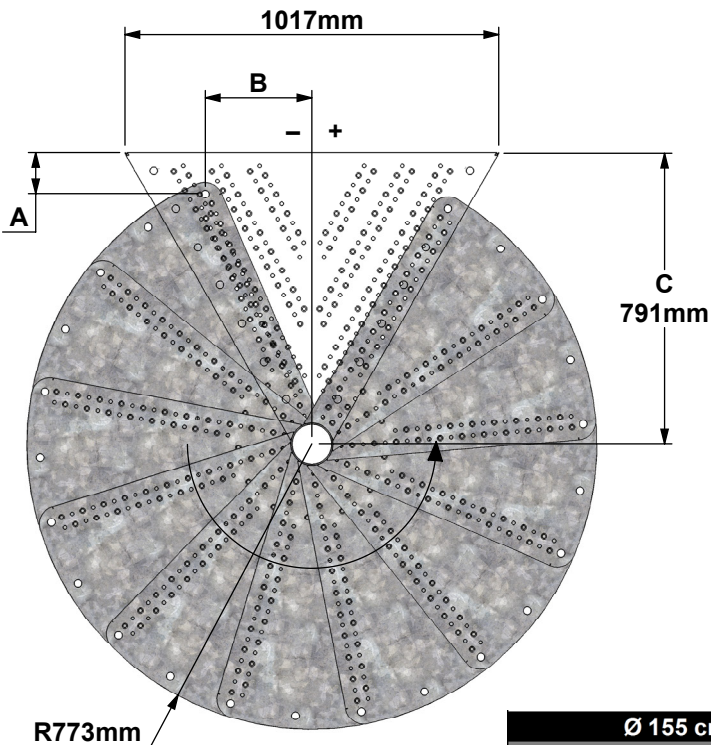

GARDENSPIN

Installation instruction
Montageanleitung

<p>1</p> <p>× 11 K2-39025 Ø125cm K2-39055 Ø155cm</p>		<p>2</p> <p>× 1 K2-39125 Ø125cm K2-39155 Ø155cm</p>		<p>3</p> <p>× 23 K1-39221</p>	
<p>5</p> <p>× 1 K2-39001</p>		<p>6</p> <p>× 1 K1-39002</p>		<p>7</p> <p>× 1 K3-07023</p>	
<p>8</p> <p>1075</p> <p>× 11 K1-39078</p>		<p>9</p> <p>1042</p> <p>× 1 K1-39075</p>		<p>10</p> <p>986</p> <p>× 11 K1-39079</p>	
<p>11</p> <p>931</p> <p>× 7 K1-39085</p>		<p>12</p> <p>× 1 K2-39090</p>			
<p>13</p> <p>× 1 K1-39089</p>		<p>14</p> <p>× 1 K1-39004</p>		<p>15</p> <p>× 1 K1-39096</p>	
<p>16</p> <p>× 4 K1-39070</p>		<p>17</p> <p>× 1 K1-39019</p>		<p>18</p> <p>× 1 K1-19340</p>	
<p>19</p> <p>Ø125cm: × 29 Ø155cm: × 30 K1-39050</p>		<p>20</p> <p>× 1 K1-30220</p>		<p>21</p> <p>× 3 K1-39010</p>	
<p>22</p> <p>× 2 K1-39000</p>		<p>23</p> <p>× 3 K2-39190</p>		<p>24</p>	
<p>25</p> <p>× 1 K1-39210</p>		<p>26</p> <p>Ø125cm: K1-39106 650mm Ø155cm: K1-39108 820mm</p>		<p>× 1 Ø125cm: K1-39120 6,3m Ø155cm: K1-39119 8,3m</p>	

T

N
0...6 st (pcs)

P
+ 1 st (pcs)

2700	5	T
2785	5	5
2790	5	6
2795	5	7
2800	5	8

H 2790 mm

P

N x T

+ 6 st (pcs)

5 st (pcs) x 12
= 60 st (pcs)

2700	5	T
2785	5	5
2790	5	6
2795	5	7
2800	5	8

Ø 125 cm

R623mm

Ø 125 cm		
	A	B
	mm	mm
11	472	-565
12	263	-451
13	115	-263
14	54	-33
15	89	204
16	215	406

Ø 155 cm

R773mm

Ø 155 cm		
	A	B
	mm	mm
11	110	-290
12	54	62
13	169	400
14	428	645
15	772	740
16	1121	663