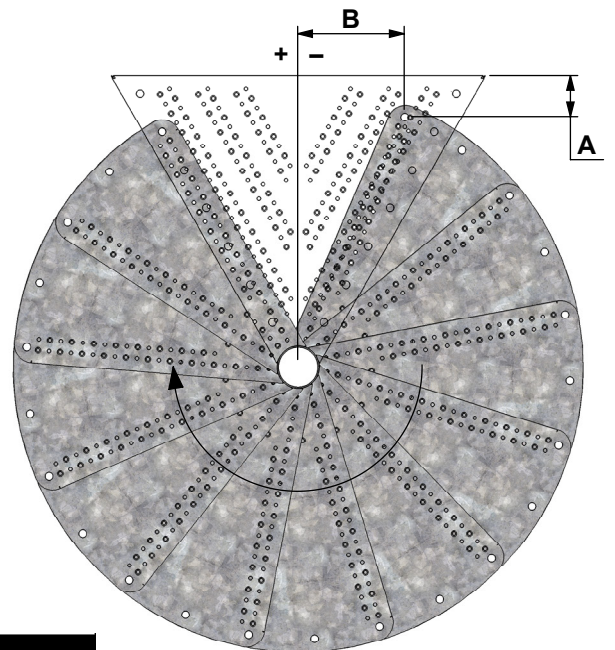

GARDENSPIN

Installation instruction
Montageanleitung

<p>1</p> <p>× 11 K2-39025 Ø125cm K2-39055 Ø155cm</p>		<p>2</p> <p>× 1 K2-39125 Ø125cm K2-39155 Ø155cm</p>		<p>3</p> <p>× 23 K1-39221</p>	
<p>5</p> <p>× 1 K2-39001</p>		<p>6</p> <p>× 1 K1-39002</p>		<p>7</p> <p>× 1 K3-07023</p>	
<p>8</p> <p>1075</p> <p>× 11 K1-39078</p>		<p>9</p> <p>1042</p> <p>× 1 K1-39075</p>		<p>10</p> <p>986</p> <p>× 11 K1-39079</p>	
<p>11</p> <p>931</p> <p>× 7 K1-39085</p>		<p>12</p> <p>× 1 K2-39090</p>			
<p>13</p> <p>× 1 K1-39089</p>		<p>14</p> <p>× 1 K1-39004</p>		<p>15</p> <p>× 1 K1-39096</p>	
<p>16</p> <p>× 4 K1-39070</p>		<p>17</p> <p>× 1 K1-39019</p>		<p>18</p> <p>× 1 K1-19340</p>	
<p>19</p> <p>Ø125cm: × 29 Ø155cm: × 30 K1-39050</p>		<p>20</p> <p>× 1 K1-30220</p>		<p>21</p> <p>× 3 K1-39010</p>	
<p>22</p> <p>× 2 K1-39000</p>		<p>23</p> <p>× 3 K2-39190</p>		<p>24</p>	
<p>25</p> <p>× 1 K1-39210</p>		<p>26</p> <p>Ø125cm: K1-39106 650mm Ø155cm: K1-39108 820mm</p>		<p>× 1 Ø125cm: K1-39120 6,3m Ø155cm: K1-39119 8,3m</p>	

T

N
0...6 st (pcs)

P
+ 1 st (pcs)

2700	5	T
2785	5	5
2790	5	6
2795	5	7
2800	5	8

H 2790 mm

P

N x T

+ 6 st (pcs)

5 st (pcs) x 12
= 60 st (pcs)

2700	5	T
2785	5	5
2790	5	6
2795	5	7
2800	5	8

Ø 125 cm

R623mm

Ø 125 cm		
	A	B
	mm	mm
11	472	-565
12	263	-451
13	115	-263
14	54	-33
15	89	204
16	215	406

Ø 155 cm

R773mm

Ø 155 cm		
	A	B
	mm	mm
11	110	-290
12	54	62
13	169	400
14	428	645
15	772	740
16	1121	663