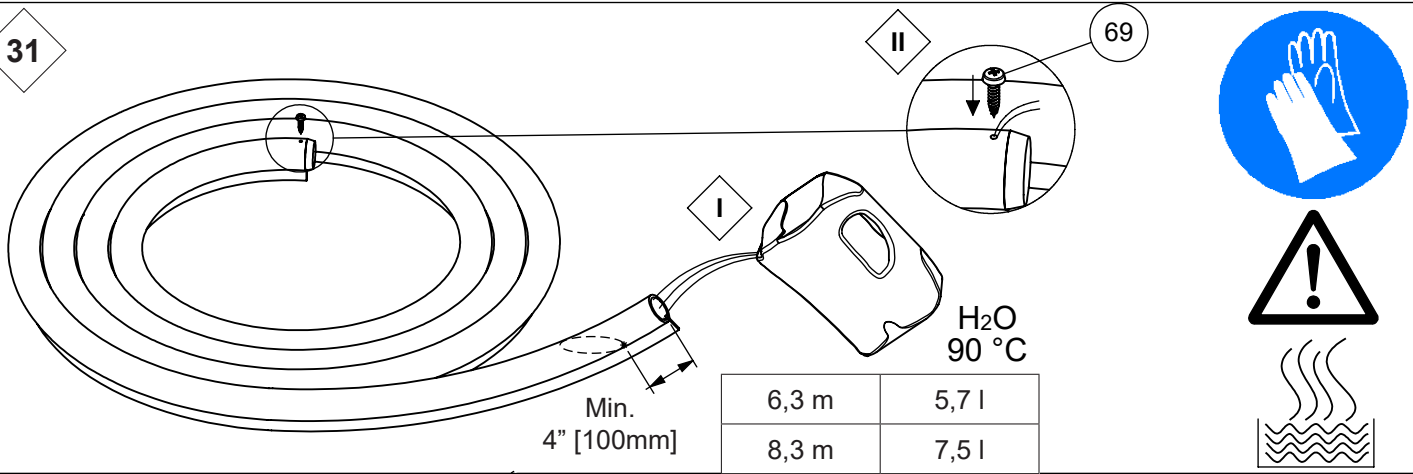

GARDENSPIN

Installation instruction
Montageanleitung

<p>1</p> <p>× 11 K2-39025 Ø125cm K2-39055 Ø155cm</p>		<p>2</p> <p>× 1 K2-39125 Ø125cm K2-39155 Ø155cm</p>		<p>3</p> <p>× 23 K1-39221</p>	
<p>5</p> <p>× 1 K2-39001</p>		<p>6</p> <p>× 1 K1-39002</p>		<p>7</p> <p>× 1 K3-07023</p>	
<p>8</p> <p>1075</p> <p>× 11 K1-39078</p>		<p>9</p> <p>1042</p> <p>× 1 K1-39075</p>		<p>10</p> <p>986</p> <p>× 11 K1-39079</p>	
<p>11</p> <p>931</p> <p>× 7 K1-39085</p>		<p>12</p> <p>× 1 K2-39090</p>			
<p>13</p> <p>× 1 K1-39089</p>		<p>14</p> <p>× 1 K1-39004</p>		<p>15</p> <p>× 1 K1-39096</p>	
<p>16</p> <p>× 4 K1-39070</p>		<p>17</p> <p>× 1 K1-39019</p>		<p>18</p> <p>× 1 K1-19340</p>	
<p>19</p> <p>Ø125cm: × 29 Ø155cm: × 30 K1-39050</p>		<p>20</p> <p>× 1 K1-30220</p>		<p>21</p> <p>× 3 K1-39010</p>	
<p>22</p> <p>× 2 K1-39000</p>		<p>23</p> <p>× 3 K2-39190</p>		<p>24</p>	
<p>25</p> <p>× 1 K1-39210</p>		<p>26</p> <p>Ø125cm: K1-39106 650mm Ø155cm: K1-39108 820mm</p>		<p>× 1 Ø125cm: K1-39120 6,3m Ø155cm: K1-39119 8,3m</p>	

5 st (pcs) x 12
= 60 st (pcs)

2700	5	T
2785	5	5
2790	5	6
2795	5	7
2800	5	8

Ø 125 cm

R623mm

Ø 125 cm		
	A	B
	mm	mm
11	472	-565
12	263	-451
13	115	-263
14	54	-33
15	89	204
16	215	406

Ø 155 cm

R773mm

Ø 155 cm		
	A	B
	mm	mm
11	110	-290
12	54	62
13	169	400
14	428	645
15	772	740
16	1121	663

1

90 °C
195 °F

65 - 75 °C
150 - 165 °F

29

30

31

32

36