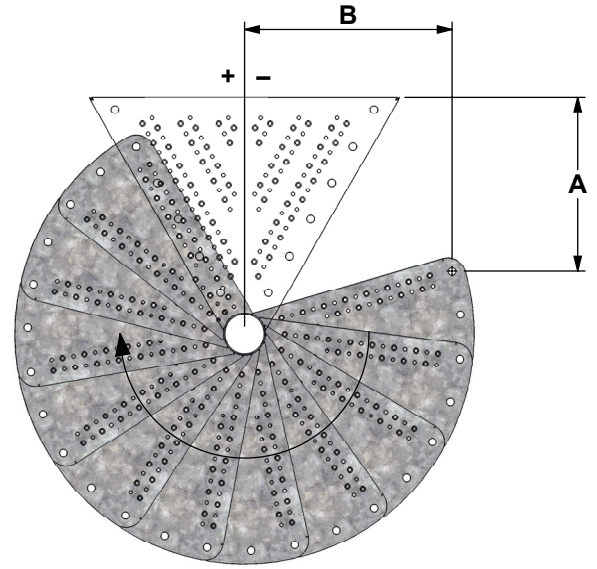

GARDENSPIN

Installation instruction
Montageanleitung

<p>1</p> <p>× 11 K2-39025 Ø125cm K2-39055 Ø155cm</p>		<p>2</p> <p>× 1 K2-39125 Ø125cm K2-39155 Ø155cm</p>		<p>3</p> <p>× 23 K1-39221</p>	
<p>5</p> <p>× 1 K2-39001</p>		<p>6</p> <p>× 1 K1-39002</p>		<p>7</p> <p>× 1 K3-07023</p>	
<p>8</p> <p>1075</p> <p>× 11 K1-39078</p>		<p>9</p> <p>1042</p> <p>× 1 K1-39075</p>		<p>10</p> <p>986</p> <p>× 11 K1-39079</p>	
<p>11</p> <p>931</p> <p>× 7 K1-39085</p>		<p>12</p> <p>× 1 K2-39090</p>			
<p>13</p> <p>× 1 K1-39089</p>		<p>14</p> <p>× 1 K1-39004</p>		<p>15</p> <p>× 1 K1-39096</p>	
<p>16</p> <p>× 4 K1-39070</p>		<p>17</p> <p>× 1 K1-39019</p>		<p>18</p> <p>× 1 K1-19340</p>	
<p>19</p> <p>Ø125cm: × 29 Ø155cm: × 30 K1-39050</p>		<p>20</p> <p>× 1 K1-30220</p>		<p>21</p> <p>× 3 K1-39010</p>	
<p>22</p> <p>× 2 K1-39000</p>		<p>23</p> <p>× 3 K2-39190</p>		<p>24</p>	
<p>25</p> <p>× 1 K1-39210</p>		<p>26</p> <p>Ø125cm: K1-39106 650mm Ø155cm: K1-39108 820mm</p>		<p>× 1 Ø125cm: K1-39120 6,3m Ø155cm: K1-39119 8,3m</p>	

T

N
0...6 st (pcs)

P
+ 1 st (pcs)

2700	5	T
2785	5	5
2790	5	6
2795	5	7
2800	5	8

H 2790 mm

P

N x T

+ 6 st (pcs)

5 st (pcs) x 12
= 60 st (pcs)

2700	5	T
2785	5	5
2790	5	6
2795	5	7
2800	5	8

Ø 125 cm

R623mm

Ø 125 cm		
	A	B
	mm	mm
11	472	-565
12	263	-451
13	115	-263
14	54	-33
15	89	204
16	215	406

Ø 155 cm

R773mm

Ø 155 cm		
	A	B
	mm	mm
11	110	-290
12	54	62
13	169	400
14	428	645
15	772	740
16	1121	663