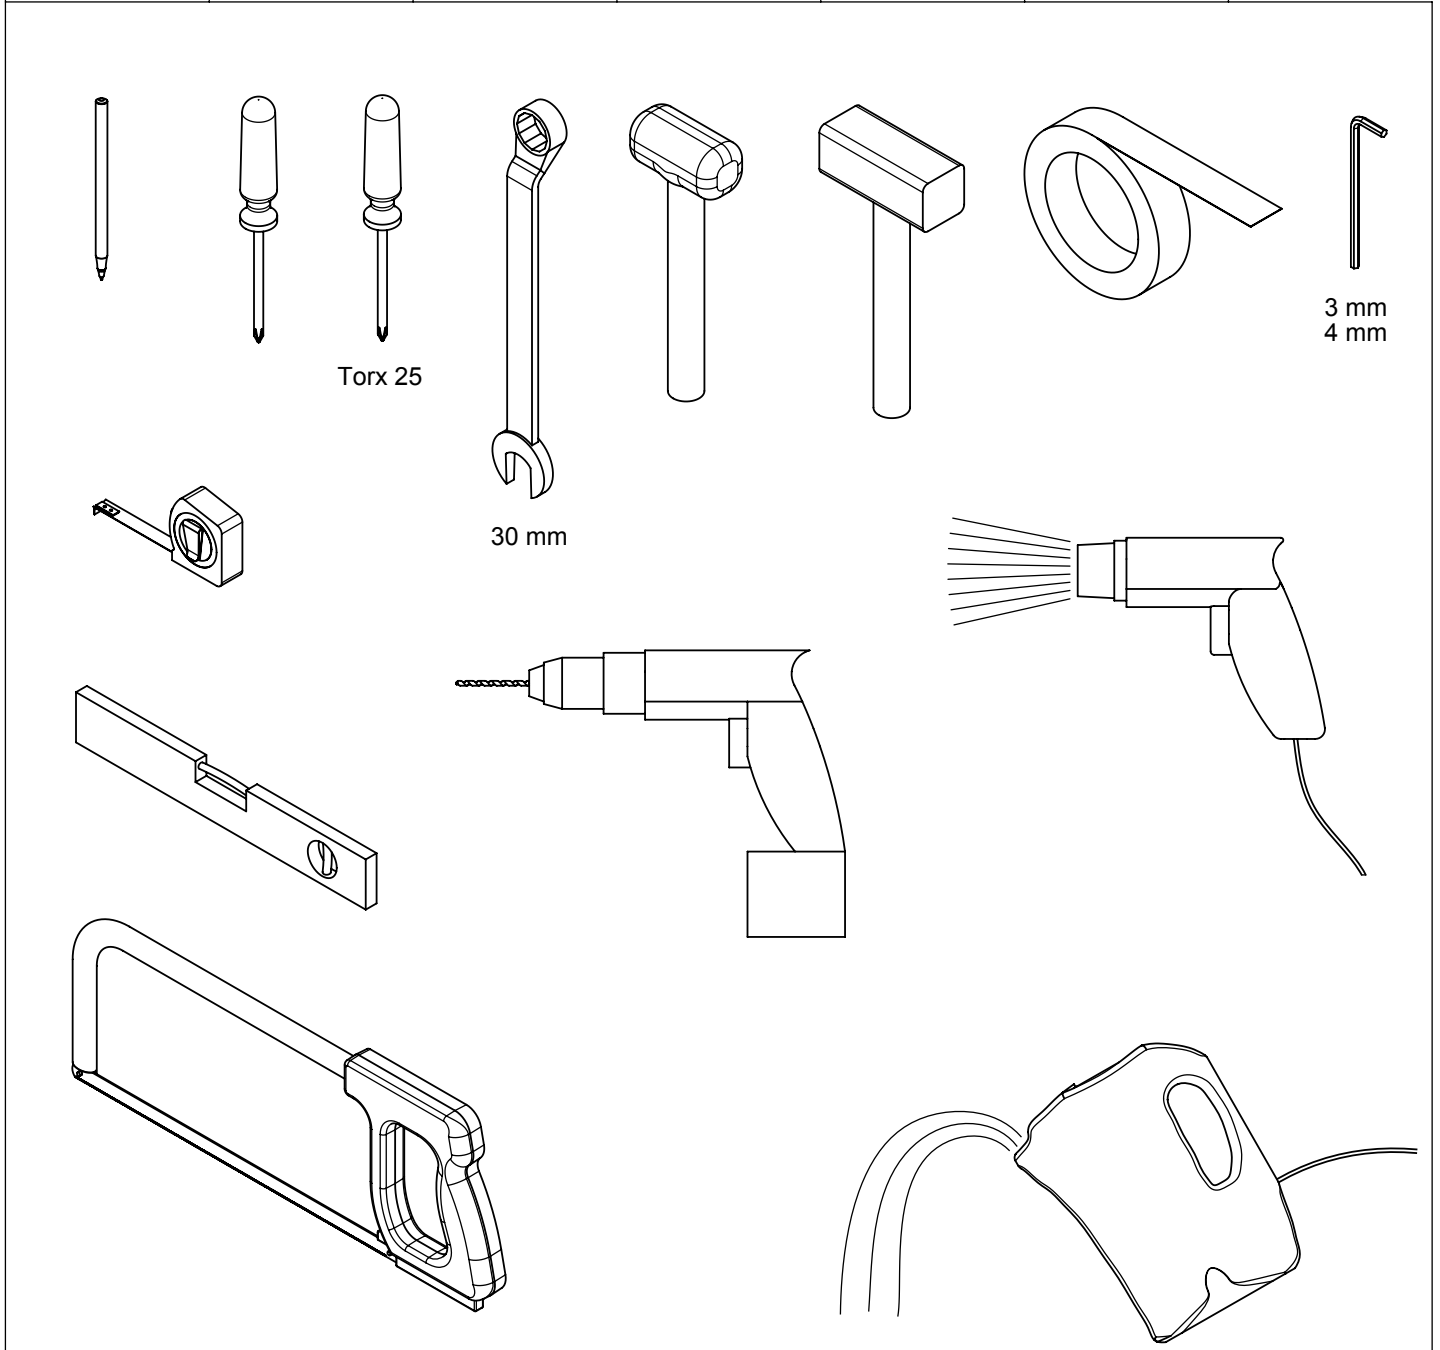

205 mm

210 mm

27 x 1 K1-39214	28 x 2 K2-39010	33 Ø125cm: x 4 Ø155cm: x 5 K1-39030				
50 x 7 K3-06070 Ø10 x 60	51 x 7 K3-04040 Ø10	52 x 7 K3-08001 Ø12 x 60	53 x 2 K3-05021 M8 x 10	54 x 2 K3-03054 M20	55 x 2 K3-04021 Ø20	56 x 85 K3-05055 M6 x 5
57 x 9 K3-08002 Ø8 x 40	58 x 9 K3-06007 Ø6 x 35	59 Ø125cm: x 30 Ø155cm: x 3 K3-03050 M5	60 Ø125cm: x 30 Ø155cm: x 31 K3-01201 M5 x 14	69 x 1 R1-63272 Ø6 x 25	70 x 1 K3-90001