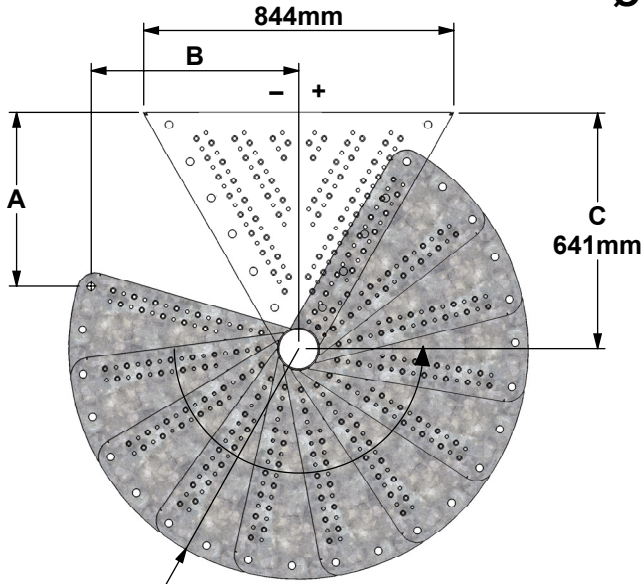

GARDENSPIN

Installation instruction
Montageanleitung

<p>1</p> <p>× 11 K2-39025 Ø125cm K2-39055 Ø155cm</p>		<p>2</p> <p>× 1 K2-39125 Ø125cm K2-39155 Ø155cm</p>		<p>3</p> <p>× 23 K1-39221</p>	
<p>5</p> <p>× 1 K2-39001</p>		<p>6</p> <p>× 1 K1-39002</p>		<p>7</p> <p>× 1 K3-07023</p>	
<p>8</p> <p>1075</p> <p>× 11 K1-39078</p>		<p>9</p> <p>1042</p> <p>× 1 K1-39075</p>		<p>10</p> <p>986</p> <p>× 11 K1-39079</p>	
<p>11</p> <p>931</p> <p>× 7 K1-39085</p>		<p>12</p> <p>× 1 K2-39090</p>			
<p>13</p> <p>× 1 K1-39089</p>		<p>14</p> <p>× 1 K1-39004</p>		<p>15</p> <p>× 1 K1-39096</p>	
<p>16</p> <p>× 4 K1-39070</p>		<p>17</p> <p>× 1 K1-39019</p>		<p>18</p> <p>× 1 K1-19340</p>	
<p>19</p> <p>Ø125cm: × 29 Ø155cm: × 30 K1-39050</p>		<p>20</p> <p>× 1 K1-30220</p>		<p>21</p> <p>× 3 K1-39010</p>	
<p>22</p> <p>× 2 K1-39000</p>		<p>23</p> <p>× 3 K2-39190</p>		<p>24</p>	
<p>25</p> <p>× 1 K1-39210</p>		<p>26</p> <p>Ø125cm: K1-39106 650mm Ø155cm: K1-39108 820mm</p>		<p>× 1 Ø125cm: K1-39120 6,3m Ø155cm: K1-39119 8,3m</p>	

205 mm

210 mm

215 mm

220 mm

225 mm

230 mm

235 mm

12

T

N
0...6 st (pcs)

P
+ 1 st (pcs)

2700	5	T
2785	5	5
2790	5	6
2795	5	7
2800	5	8

H 2790 mm

P

N x T

+ 6 st (pcs)

5 st (pcs) x 12
= 60 st (pcs)

2700	5	T
2785	5	5
2790	5	6
2795	5	7
2800	5	8

Ø 125 cm

R623mm

Ø 125 cm		
	A	B
	mm	mm
11	472	-565
12	263	-451
13	115	-263
14	54	-33
15	89	204
16	215	406

Ø 155 cm

R773mm

Ø 155 cm		
	A	B
	mm	mm
11	110	-290
12	54	62
13	169	400
14	428	645
15	772	740
16	1121	663