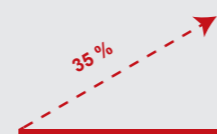

Bis zu 35 % Steigung