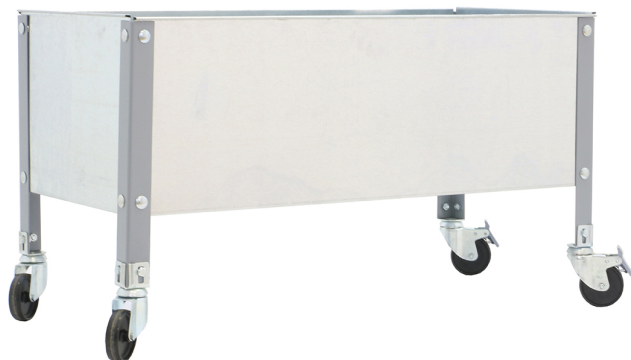

## KIT SIMONGARDEN URBAN MOB. 900x600 GRIS/GAL

### FOTOS DETALLE

### FICHA TÉCNICA

**Código EAN:** 8435104987100

**Código Cliente:**

**Dimensiones:** 525x900x600

**Carga por estante:** 140

**Carga por módulo:** 140

**Color:** GRIS/GALVA

**Nº Estantes:** 1

### ARGUMENTOS DE VENTA

Montaje fácil con tornillos

Incluye una bandeja lisa para contener el agua

Incluye 4 ruedas (2 con freno y 2 sin freno) y la capacidad total será de 280 kgs en total.