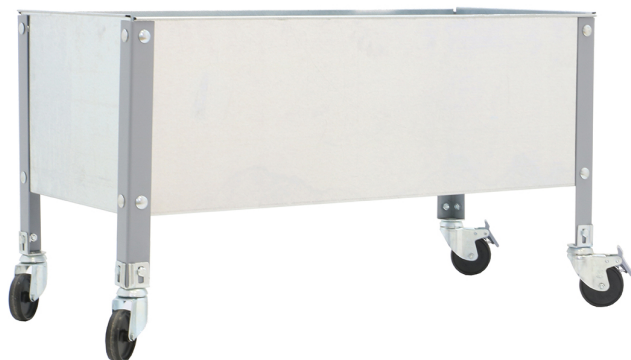

KIT SIMONGARDEN URBAN MOB. 1200x600 GRIS/GAL

FOTOS DETALLE

FICHA TÉCNICA

Código EAN: 8435104987124

Código Cliente:

Dimensiones: 525x1200x600

Carga por estante: 200

Carga por módulo: 200

Color: GRIS/GALVA

N° Estantes: 1

Sistema de montaje: CON TORNILLOS

Tiempo de montaje: 12 minutos

Bandeja: METAL

ARGUMENTOS DE VENTA

Montaje fácil con tornillos

Incluye una bandeja lisa para contener el agua

Incluye 4 ruedas (2 con freno y 2 sin freno) y la capacidad total será de 280 kgs en total.

CARACTERÍSTICAS TÉCNICAS

Manipulación sin cortes

Fácil de limpiar

Descubre nuestra gama de accesorios en:

www.simonrack.com