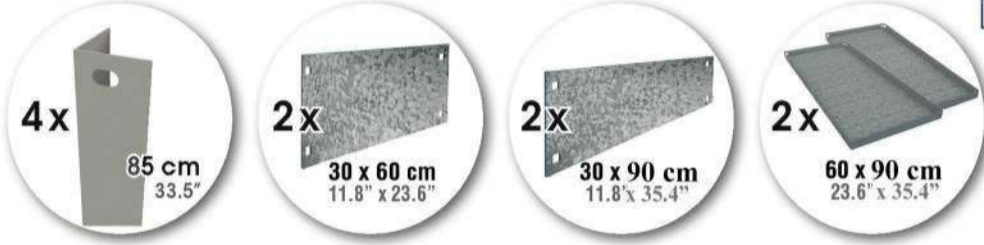

Simongarden URBAN TOP MOBILE

96.5 x 90 x 60 cm
38.0" x 35.4" x 23.6"

Carga uniformemente repartida
Evenly distributed load
Gleichmäßig verteilte Last
Charge uniformément répartie
Carga uniformemente distribuida

*MEDIDAS EN USO USED MEASUREMENTS
MASSNAHMEN IM EINSATZ MESURES EN EMPLOI MEDIDAS EM USO:
950 x 910 x 61 mm (37.40" x 35.8" x 24.01")

ESTANTERIAS SIMON S.L. B.50.556.463
PG. ALFAMEN C/ POLIGONO C, Nº3
ALFAMEN (ZARAGOZA)