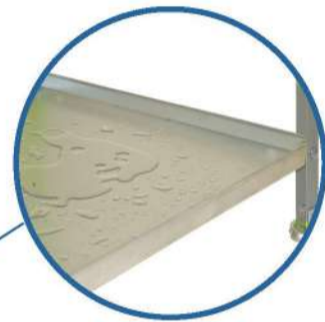

Simongarden URBAN TOP MOBILE

96,5 x 120 x 60 cm.

38.0" x 47.2" x 23.6"

ESTANTERIAS SIMON S.L. B.50.556.463
PG. ALFAMEN C/ POLIGONO C, N°3
ALFAMEN (ZARAGOZA)

info@simonrack.com
www.simonrack.com
Telf. (+34) 976 628 537
Fax (+34) 976 628 542