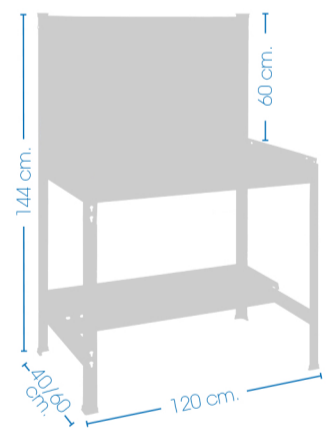

BT-2 Garden 1200

- 1 x 120 x 40/60 cm. (Pegboard)
- 2 x 84 cm. / 2 x 144 cm. (L-shaped brackets)
- 1 x 40/60 x 120 cm. / 1 x 30 x 120 cm. (Corner brackets)
- 3 x 120 cm. / 4 x 40/60 cm. (L-shaped brackets)
- 1 x 120 cm. (Long bracket)
- 4 x (Screws)
- 4 x (Plastic clips)
- VIDEO INSTRUCTIONS (QR code)

144 x 120 x 40 cm

144 x 120 x 60 cm

info@simonrack.com
www.simonrack.com
Polígono de Alfamén
C/ Polígono C, nº 3
50.461 Alfamén (Zaragoza) SPAIN
Telf. (+34) 976 628 537
Fax (+34) 976 628 542

INSTRUCTIONS