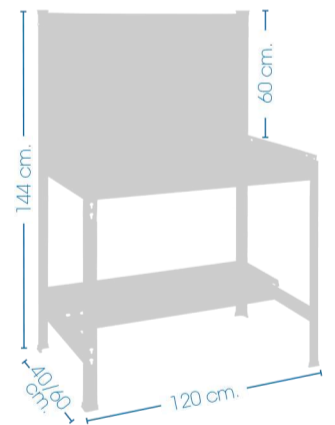

# BT-2 Garden 1200

144 x 120 x 40 cm

144 x 120 x 60 cm

info@simonrack.com  
www.simonrack.com  
Polígono de Alfamén  
C/ Polígono C, nº 3  
50.461 Alfamén (Zaragoza) SPAIN  
Telf. (+34) 976 628 537  
Fax (+34) 976 628 542