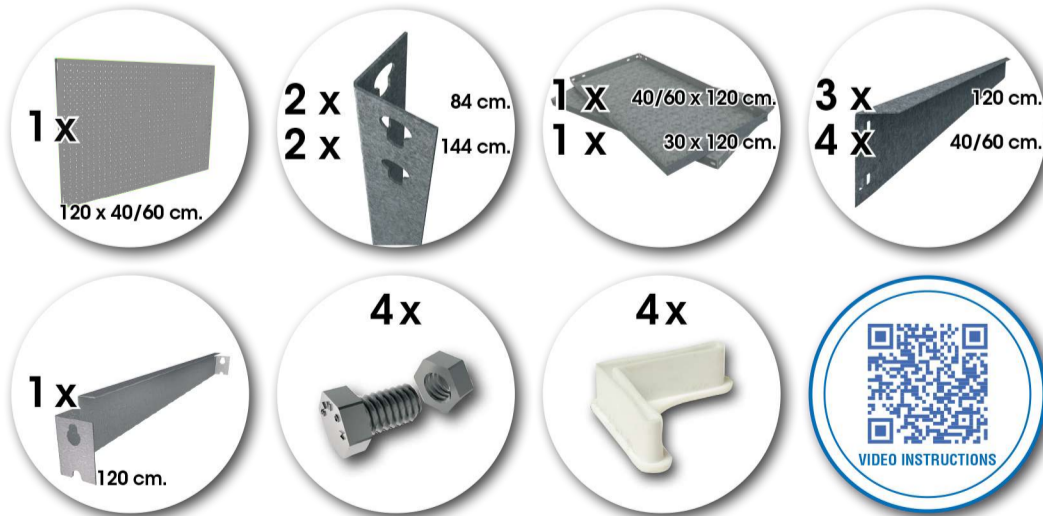

# BT-2 Garden 1200

144 x 120 x 40 cm

144 x 120 x 60 cm

info@simonrack.com  
www.simonrack.com  
Polígono de Alfamén  
C/ Polígono C, nº 3  
50.461 Alfamén (Zaragoza) SPAIN  
Telf. (+34) 976 628 537  
Fax (+34) 976 628 542