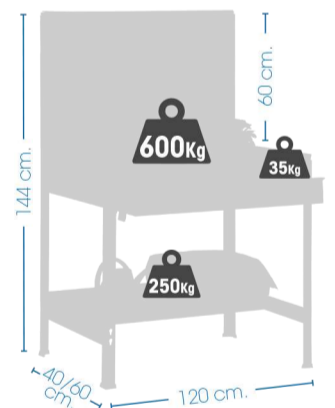

BT-2 Box Garden 1200

- 1 x 120 x 40/60 cm.
- 2 x 84 cm. / 2 x 144 cm.
- 1 x 120 x 40/60 cm. / 1 x 120 x 30 cm.
- 3 x 120 cm. / 4 x 40/60 cm.
- 1 x 120 cm.
- 2 x 40/60 cm.
- 1 x 35Kg.
- 4 x [Bolt]
- 4 x [Bracket]
- VIDEO INSTRUCTIONS

144x120x40cm.

144x120x60cm.

info@simonrack.com
www.simonrack.com
Polígono de Alfamén
C/ Polígono C, nº 3
50.461 Alfamén (Zaragoza) SPAIN
Telf. (+34) 976 628 537
Fax (+34) 976 628 542

INSTRUCTIONS

Kg./Shelf
Uniformly Distributed Load