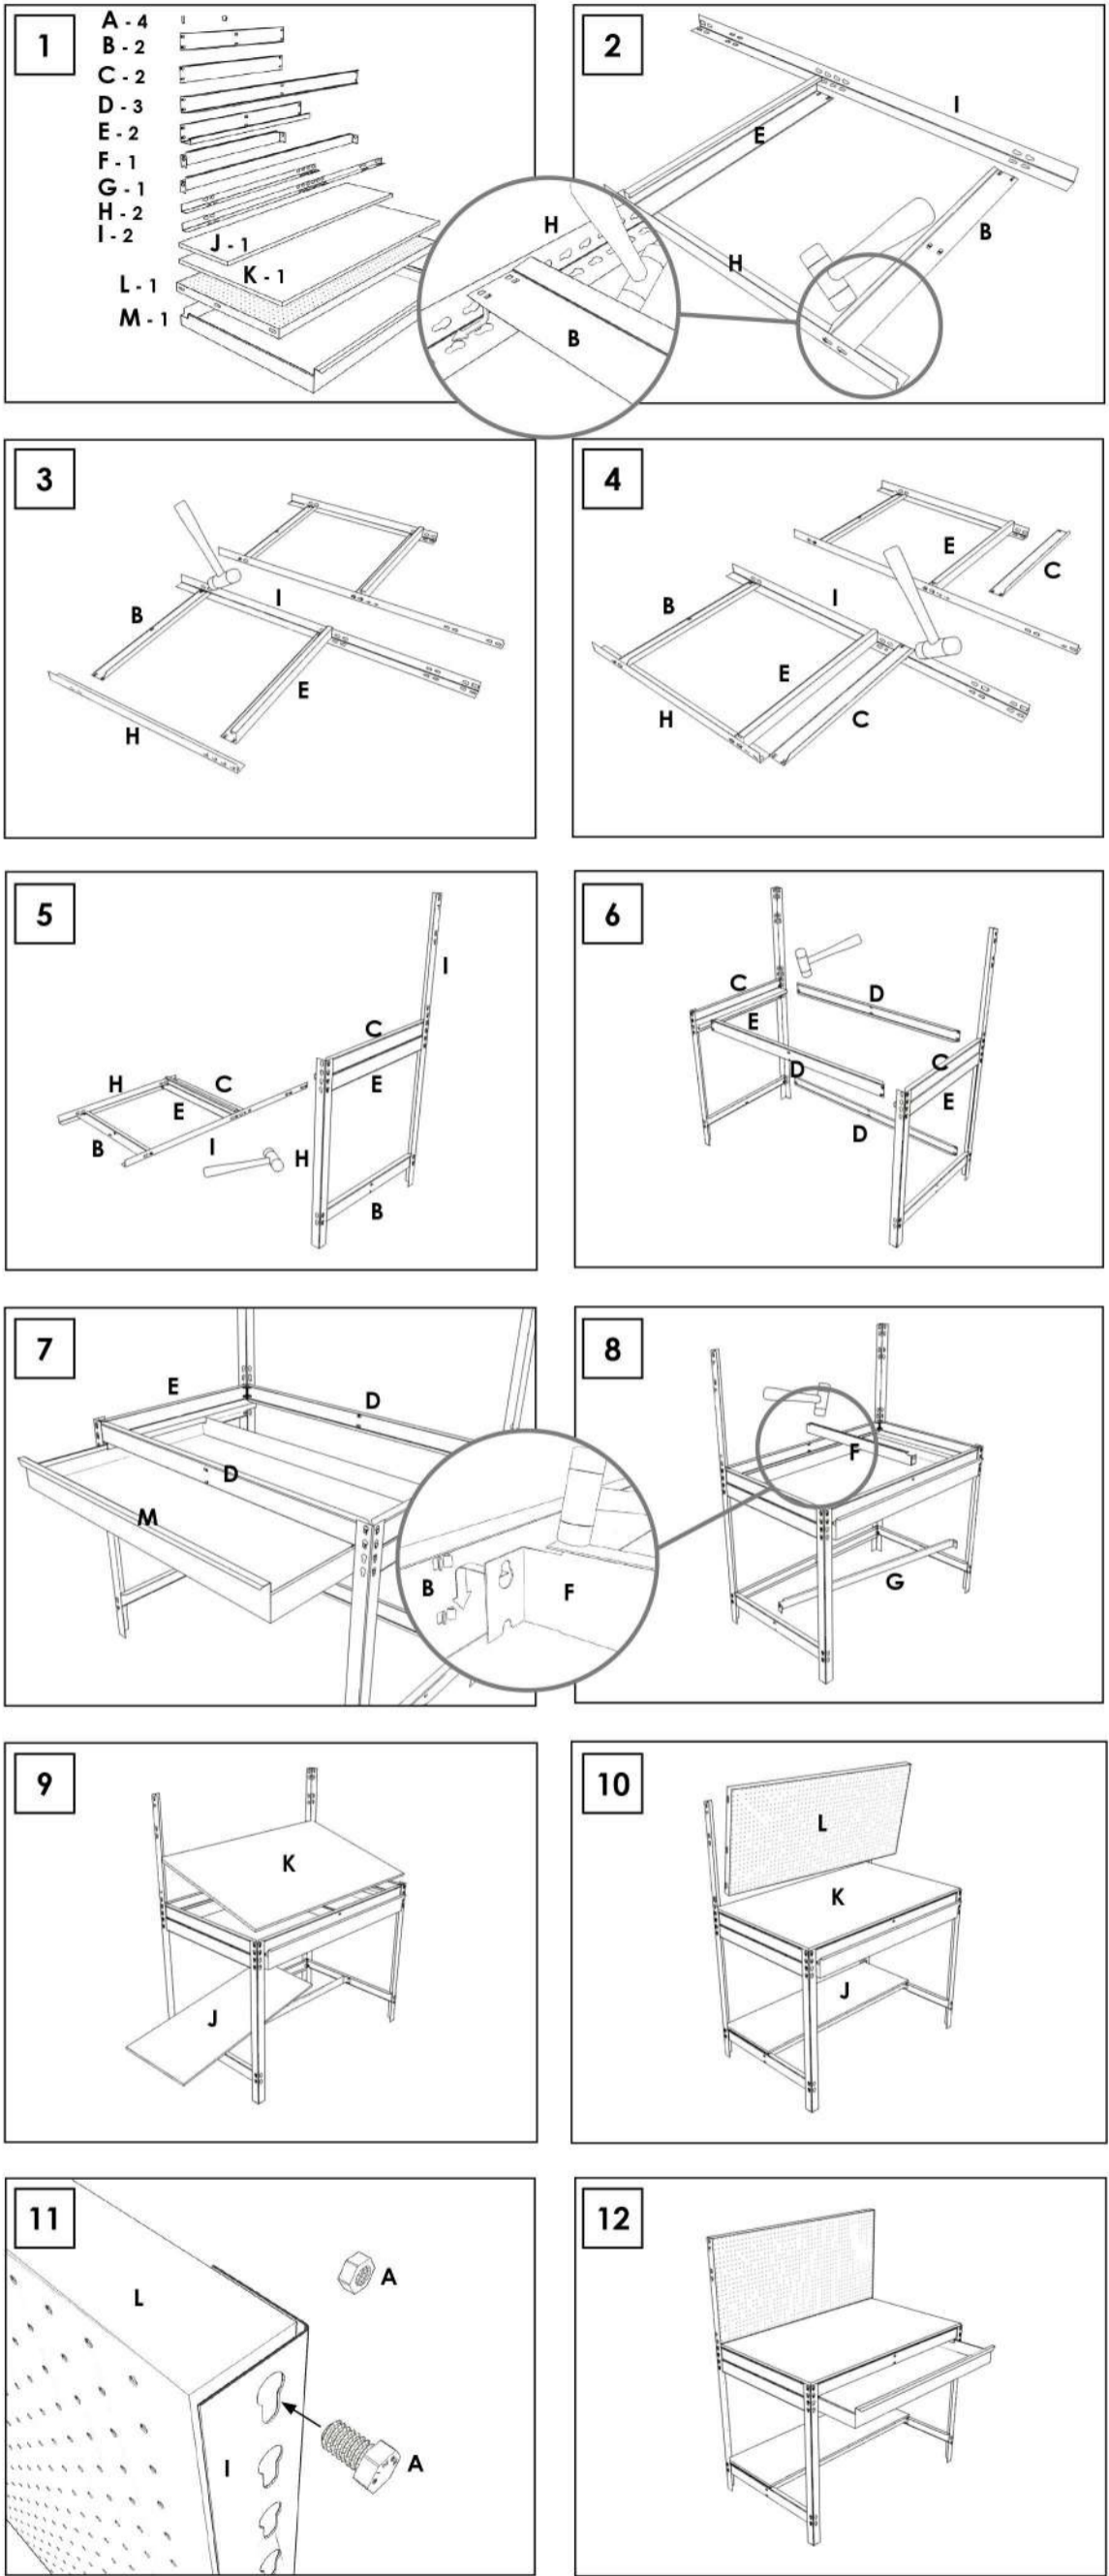

BT-2 Box Garden 1200

- 1 x 120 x 40/60 cm.
- 2 x 84 cm. / 2 x 144 cm.
- 1 x 120 x 40/60 cm. / 1 x 120 x 30 cm.
- 3 x 120 cm. / 4 x 40/60 cm.
- 1 x 120 cm.
- 2 x 40/60 cm.
- 1 x 35Kg.
- 4 x [Bolt]
- 4 x [Bracket]
- VIDEO INSTRUCTIONS

144x120x40cm.

144x120x60cm.

info@simonrack.com
www.simonrack.com
Polígono de Alfamén
C/ Polígono C, nº 3
50.461 Alfamén (Zaragoza) SPAIN
Telf. (+34) 976 628 537
Fax (+34) 976 628 542

INSTRUCTIONS

Kg./Shelf
Uniformly Distributed Load

Montaje sin Tornillos
Boltless
Montage ohne Schrauben
Montaggio senza Viti
Montage sans vis

Color del producto
Structure Colours
Produkt Farbe
Prodotto Colore
Couleur du produit

Admite Ruedas
Supports Wheels
Unterstützt Räder
Supporta Wheels
Admet des Roues