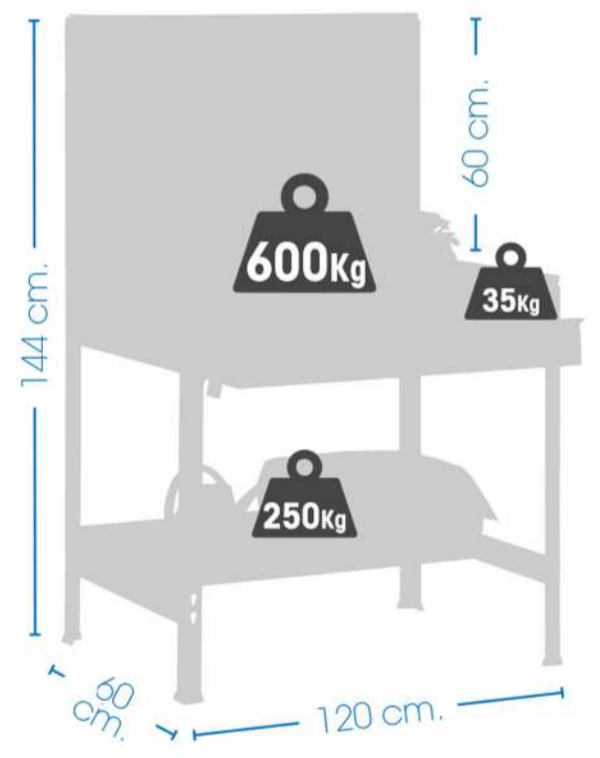

BT-2 Box Garden 1 200

144 x 120 x 60 cm

56.7" x 47.2" x 23.6"

5 Años Garantía
Years Guarantee
Jahre Garantie
Ans Garantie
Anos de Garantia
SIMONRACK

- 1 x 120 x 60 cm. (Blue panel)
- 2 x 84 cm. / 2 x 144 cm. (L-shaped brackets)
- 1 x 120 x 60 cm. / 1 x 120 x 30 cm. (Corner brackets)
- 3 x 120 cm. / 4 x 60 cm. (L-shaped brackets)
- 1 x 120 cm. (Long bracket)
- 2 x 60 cm. (Long bracket)
- 1 x 35Kg (Weight)
- 4 x (Screws)
- 4 x (Corner caps)

*MEDIDAS EN USO USED MEASUREMENTS
MASSNAHMEN IM EINSATZ MESURES EN EMPLOI MEDIDAS EM USO:
1400 x 1210 x 610 mm (55.1" x 47.6" x 24")

info@simonrack.com
www.simonrack.com
Polígono de Alfamén
C/ Polígono C, nº 3
50.461 Alfamén (Zaragoza) SPAIN
Telf. (+34) 976 628 537
Fax (+34) 976 628 542