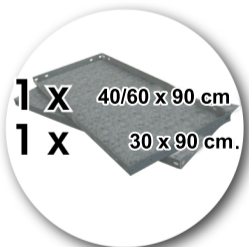

# BT-2 Garden 900

144 x 90 x 40 cm

144 x 90 x 60 cm

info@simonrack.com  
www.simonrack.com  
Polígono de Alfamén  
C/ Polígono C, nº 3  
50.461 Alfamén (Zaragoza) SPAIN  
Telf. (+34) 976 628 537  
Fax (+34) 976 628 542