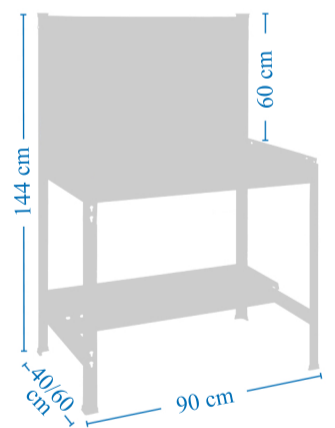

# BT-2 Garden 900

144 x 90 x 40 cm

144 x 90 x 60 cm

info@simonrack.com  
www.simonrack.com  
Polígono de Alfamén  
C/ Polígono C, nº 3  
50.461 Alfamén (Zaragoza) SPAIN  
Telf. (+34) 976 628 537  
Fax (+34) 976 628 542