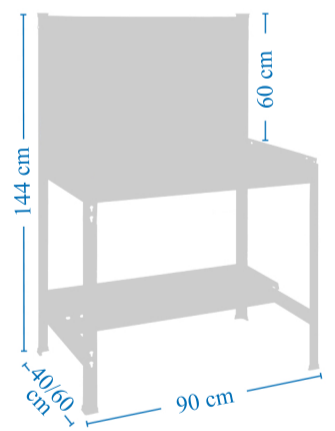

BT-2 Garden 900

- 1 x 90 x 40/60 cm
- 2 x 84 cm, 2 x 144 cm
- 1 x 40/60 x 90 cm, 1 x 30 x 90 cm
- 3 x 90 cm, 4 x 40/60 cm
- 1 x 90 cm
- 4 x (nut and bolt)
- 4 x (corner bracket)
- VIDEO INSTRUCTIONS (QR code)

144 x 90 x 40 cm

144 x 90 x 60 cm

info@simonrack.com
www.simonrack.com
Polígono de Alfamén
C/ Polígono C, nº 3
50.461 Alfamén (Zaragoza) SPAIN
Telf. (+34) 976 628 537
Fax (+34) 976 628 542

INSTRUCTIONS