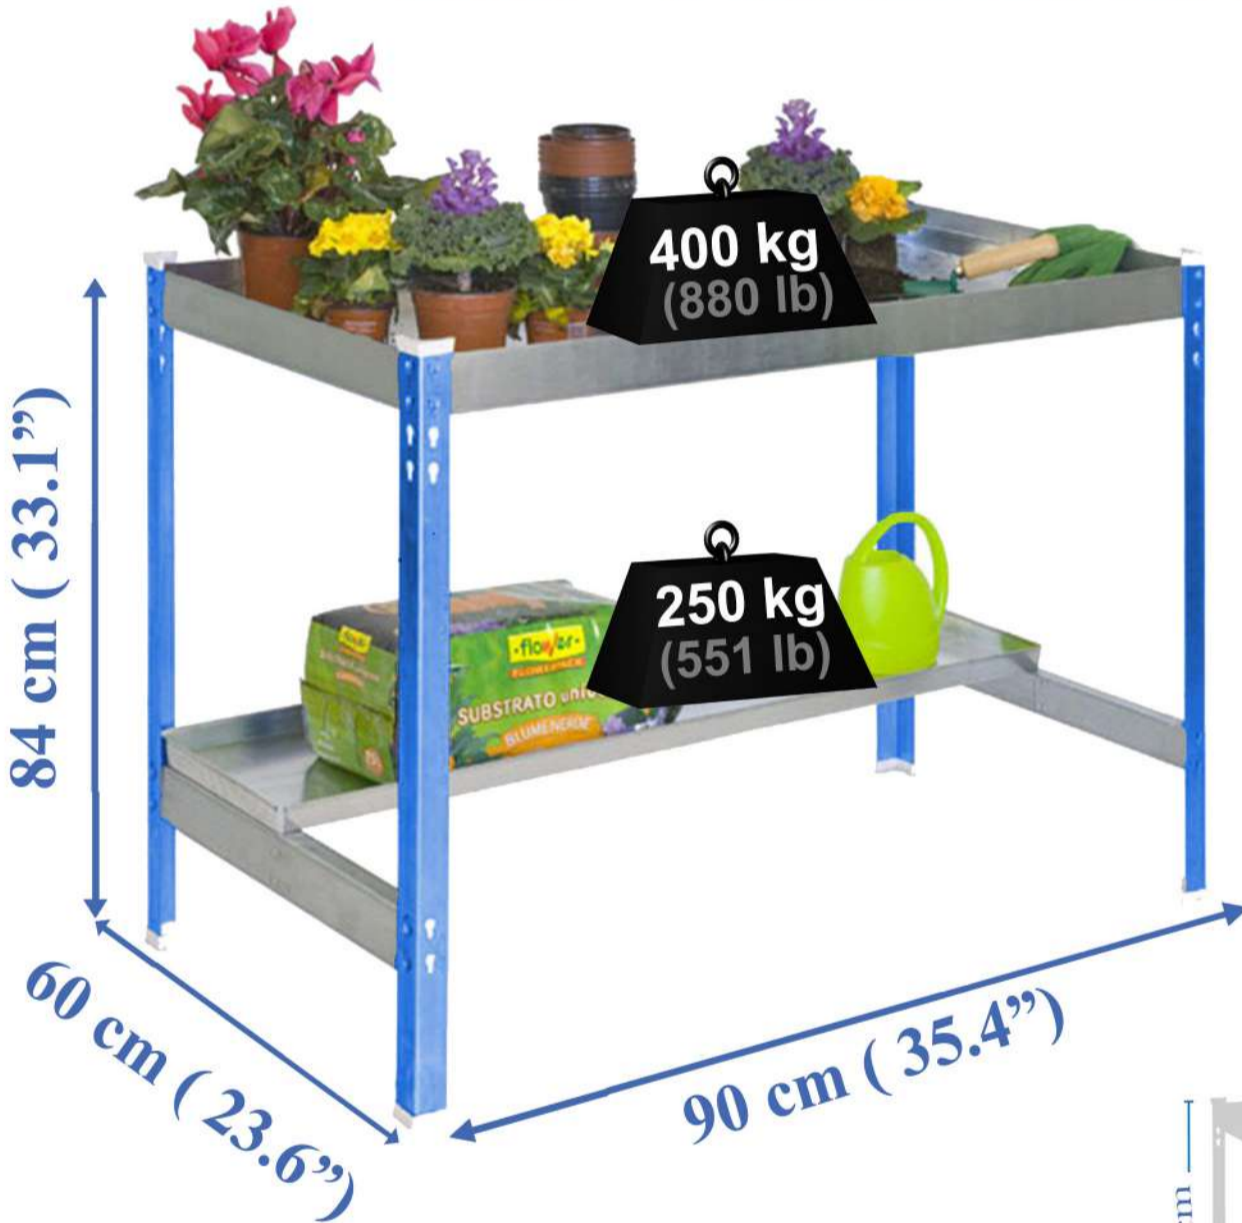

Garden Desk

84 x 90 x 60 cm

33.1" x 35.4" x 23.6"

*MEDIDAS EN USO USED MEASUREMENTS
MASSNAHMEN IM EINSATZ MESURES EN EMPLOI MEDIDAS EM USO:
850 x 925 x 625 mm (33.4" x 36.4" x 24.6")

ESTANTERIAS SIMON S.L. B.50.556.463
PG. ALFAMEN C/ POLIGONO C, Nº3
ALFAMEN (ZARAGOZA)