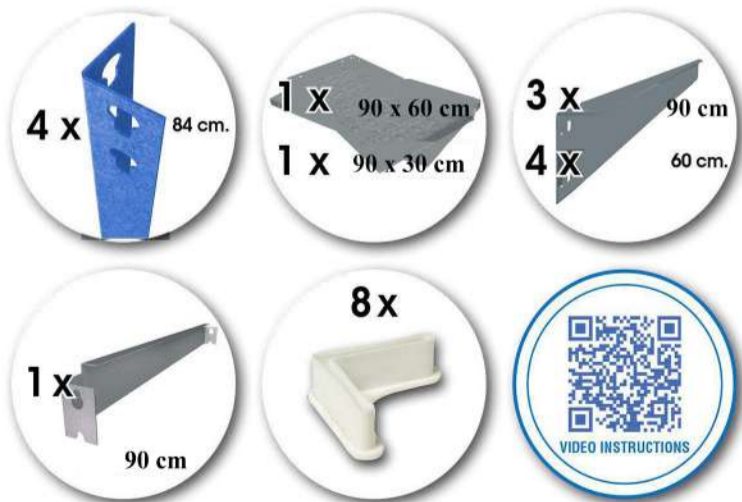

Garden Desk

84 x 90 x 60 cm

33.1" x 35.4" x 23.6"

*MEDIDAS EN USO USED MEASUREMENTS
MASSNAHMEN IM EINSATZ MESURES EN EMPLOI MEDIDAS EM USO:
850 x 925 x 625 mm (33.4" x 36.4" x 24.6")

ESTANTERIAS SIMON S.L. B.50.556.463
PG. ALFAMEN C/ POLIGONO C, Nº3
ALFAMEN (ZARAGOZA)