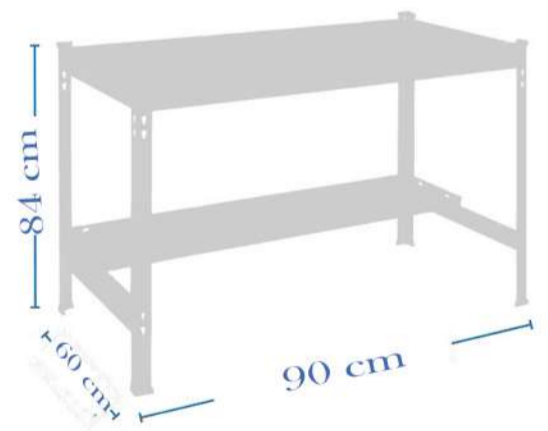

Garden Desk

84 x 90 x 60 cm

33.1" x 35.4" x 23.6"

*MEDIDAS EN USO USED MEASUREMENTS
MASSNAHMEN IM EINSATZ MESURES EN EMPLOI MEDIDAS EM USO:
850 x 925 x 625 mm (33.4" x 36.4" x 24.6")

ESTANTERIAS SIMON S.L. B.50.556.463
PG. ALFAMEN C/ POLIGONO C, Nº3
ALFAMEN (ZARAGOZA)