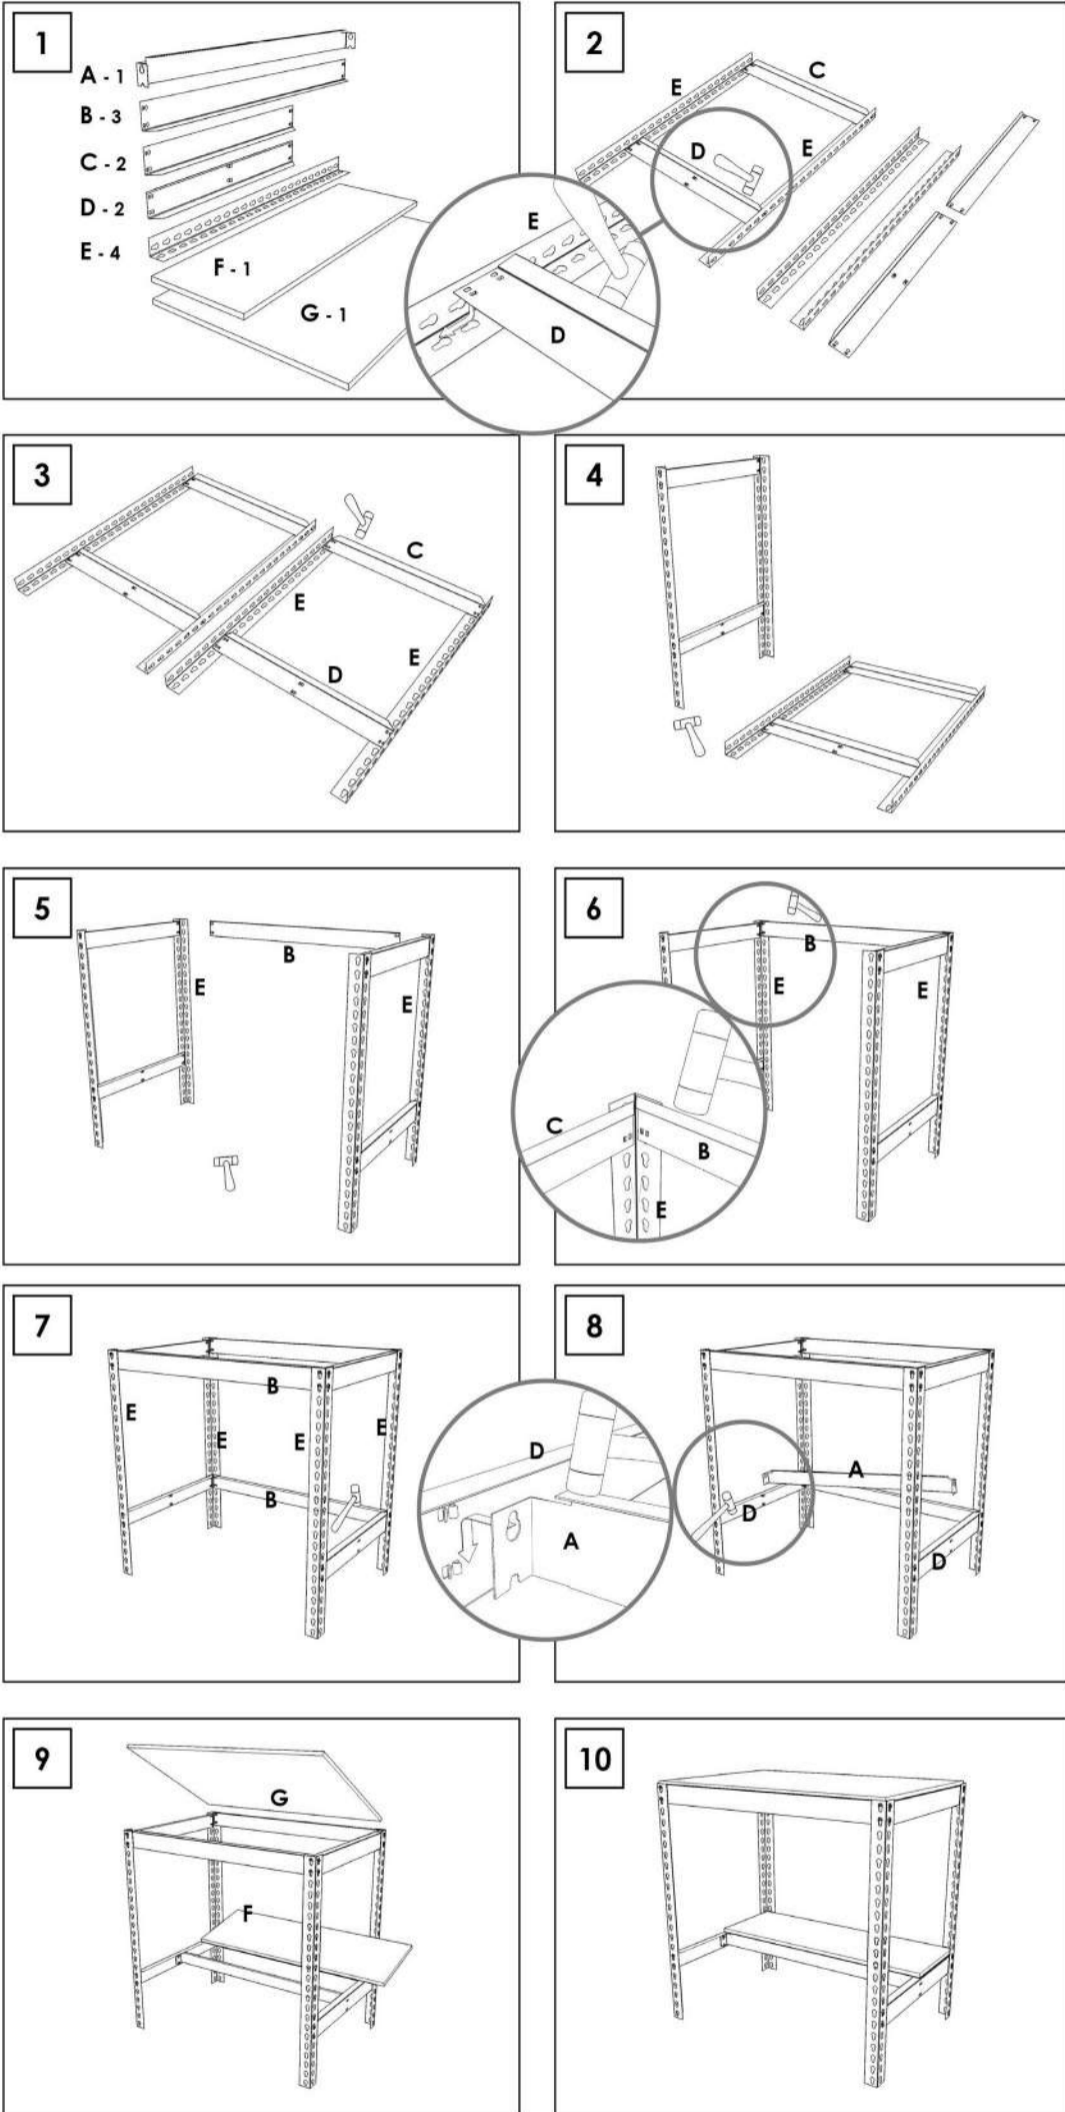

SIMONCLASSIC

SIMONCLICK

SIMONOFFICE

SIMONTALLER

BANCOS DE TRABAJO

SIMONHOME

TAQUILLAS

SIMONTITÁN

SIMONINOX

SIMONPALET

SIMONLEVER

ALTILLOS Y PASILLOS ELEVADOS