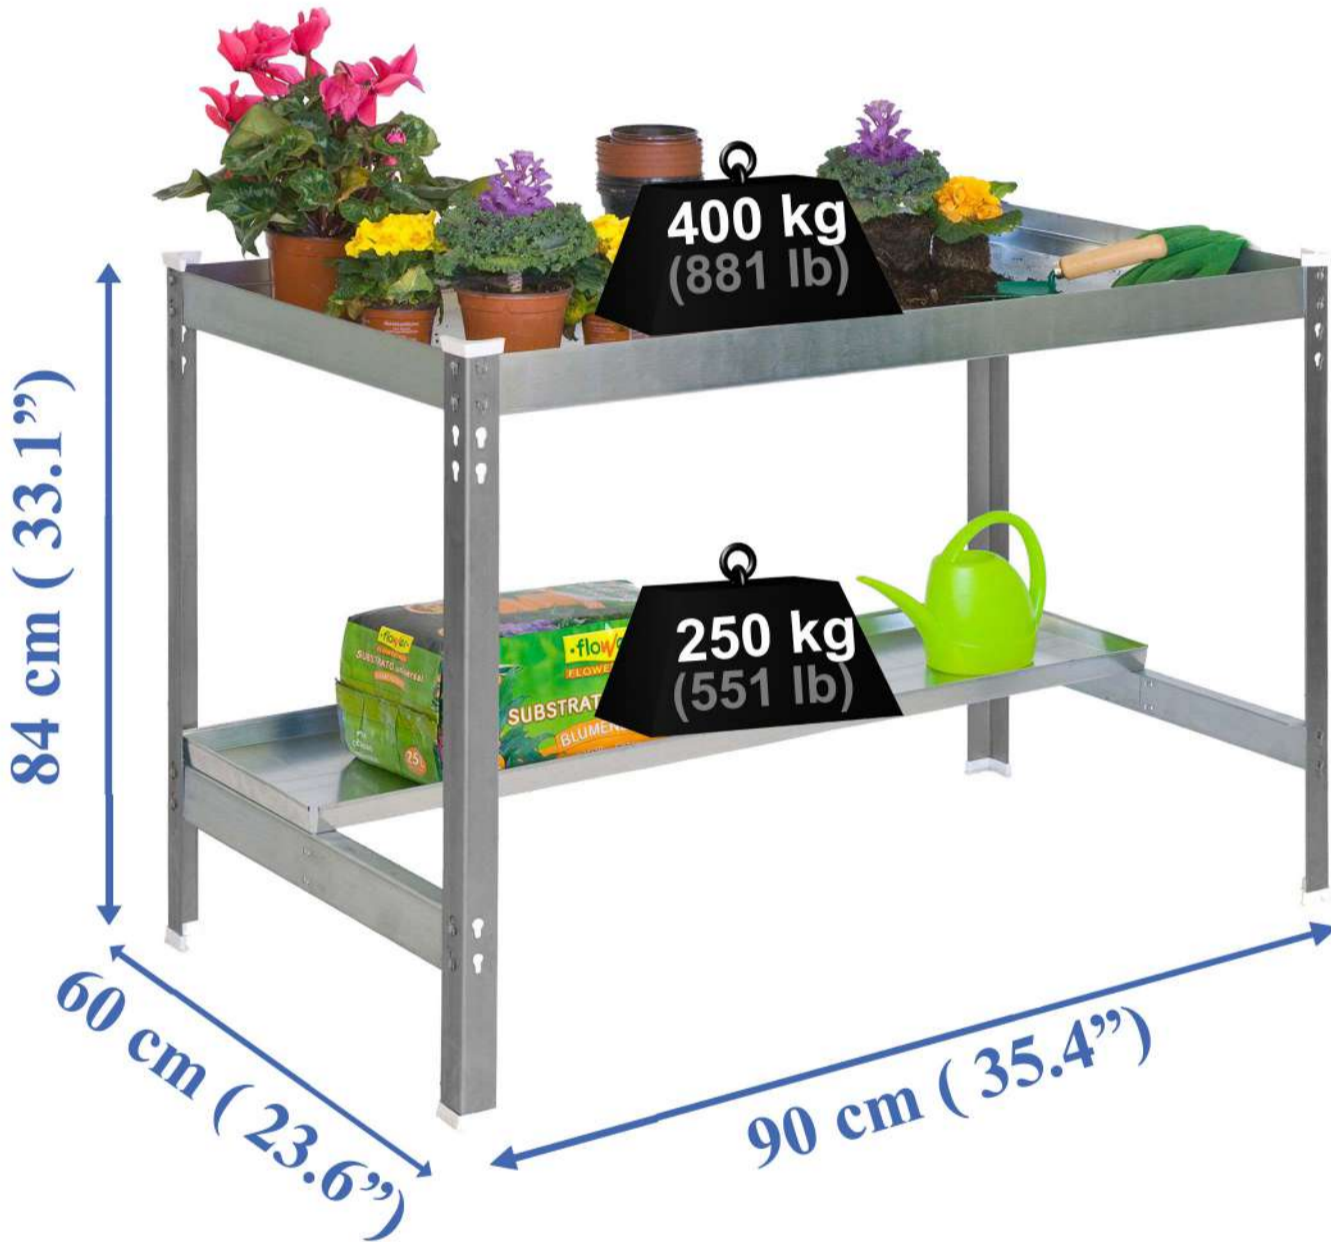

# Garden Desk

**84 x 90 x 60 cm**

**33.1" x 35.4" x 23.6"**

info@simonrack.com  
www.simonrack.com  
Polígono de Alfamén  
C/ Polígono C, nº 3  
50.461 Alfamén (Zaragoza) SPAIN  
Telf. (+34) 976 628 537  
Fax (+34) 976 628 542