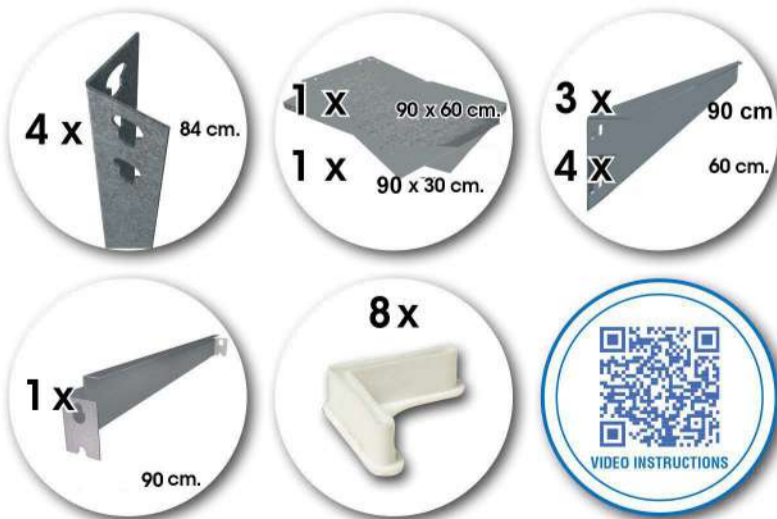

# Garden Desk

**84 x 90 x 60 cm**

**33.1" x 35.4" x 23.6"**

info@simonrack.com  
www.simonrack.com  
Polígono de Alfamén  
C/ Polígono C, nº 3  
50.461 Alfamén (Zaragoza) SPAIN  
Telf. (+34) 976 628 537  
Fax (+34) 976 628 542