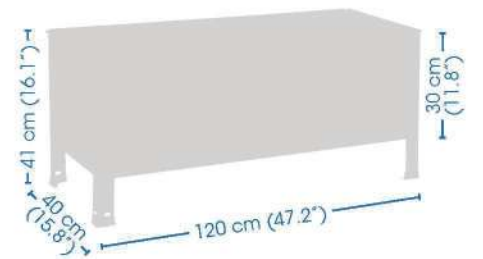

# Simongarden Urban

**41 x 120 x 40 cm**

**16.1" x 47.2" x 15.8"**

\*MEDIDAS EN USO: 419 x 1224 x 421 mm  
USED MEASUREMENTS: 16.50" x 48.19" x 16.58"

ESTANTERIAS SIMON S.L. B.50.556.463  
PG. ALFAMEN C/ POLIGONO C, N°3  
ALFAMEN (ZARAGOZA)