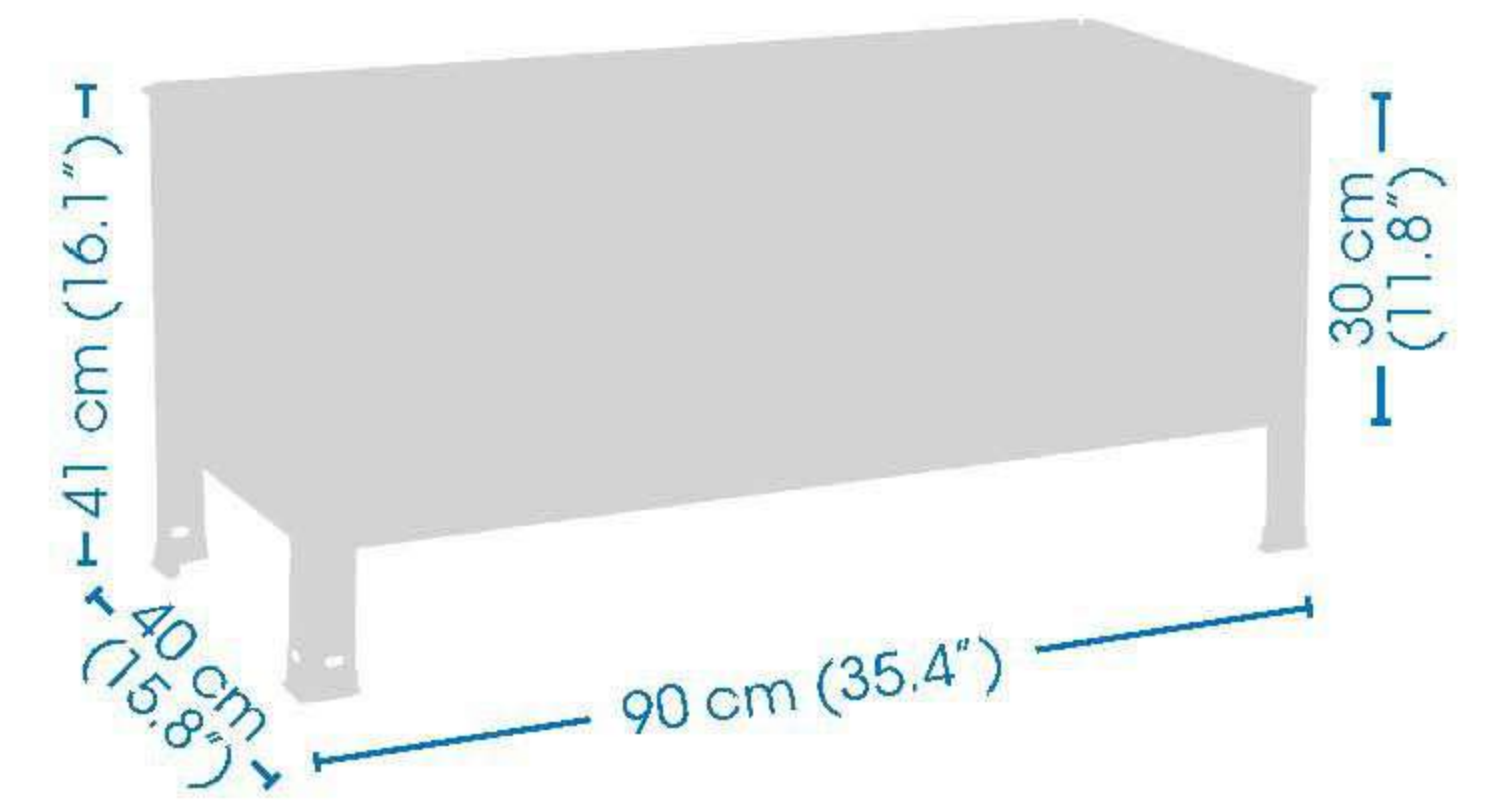

**Simon
Rack**
SINCE 1964 - MANUFACTURER

**Simon
Garden**

Simongarden Urban

41 x 90 x 40 cm*

16.1" x 35.4" x 15.8"

*MEDIDAS EN USO: 419 x 924 x 421 mm
USED MEASUREMENTS: 16.50" x 36.38" x 16.58"

ESTANTERIAS SIMON S.L. B.50.556.463
PG. ALFAMEN C/ POLIGONO C, N°3
ALFAMEN (ZARAGOZA)