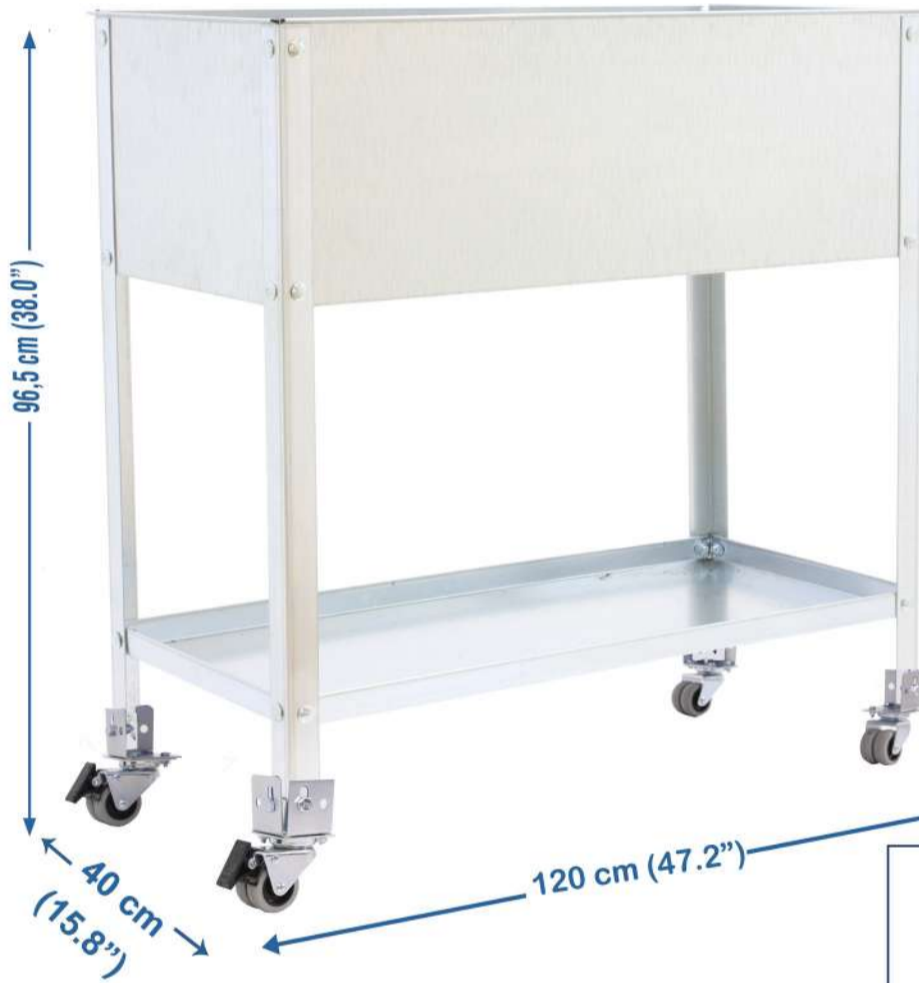

**Simon
Rack**
SINCE 1964 - MANUFACTURER

Simongarden URBAN TOP MOBILE

96,5 x 120 x 40 cm.

38.0" x 47.2" x 15.7"

120 KG
CAPACITÁ TOTAL DELLO SCAFFALE
CAPACITÉ TOTAL DE L'ETAGÈRE
CAPACIDAD TOTAL DE LA ESTANTERÍA
CAPACIDADE TOTAL DA PRATELERIA
TOTAL LOAD CAPACITY SHELF

Carga uniformemente repartida
Evenly distributed load
Gleichmäßig verteilte Last
Charge uniformément répartie
Carga uniformemente distribuida

5 Años Garantía
Years Guarantee
Jahre Garantie
Anos de Garantia
SIMONRACK

*MEDIDAS EN USO USED MEASUREMENTS
MASSNAHMEN IM EINSATZ MESURES EN EMPLOI MEDIDAS EM USO:
950 x 1210 x 410 mm (37.40" x 47.64" x 20.1")

ESTANTERIAS SIMON S.L. B.50.556.463
PG. ALFAMEN C/ POLIGONO C, Nº3
ALFAMEN (ZARAGOZA)