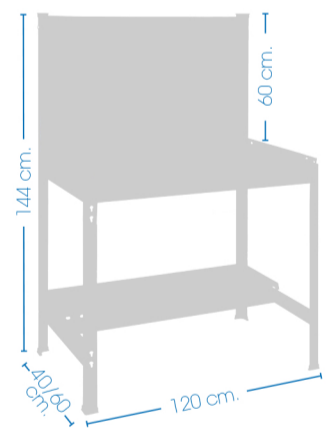

# BT-2 Garden 1200

144 x 120 x 40 cm

144 x 120 x 60 cm

info@simonrack.com  
www.simonrack.com  
Polígono de Alfamén  
C/ Polígono C, nº 3  
50.461 Alfamén (Zaragoza) SPAIN  
Telf. (+34) 976 628 537  
Fax (+34) 976 628 542