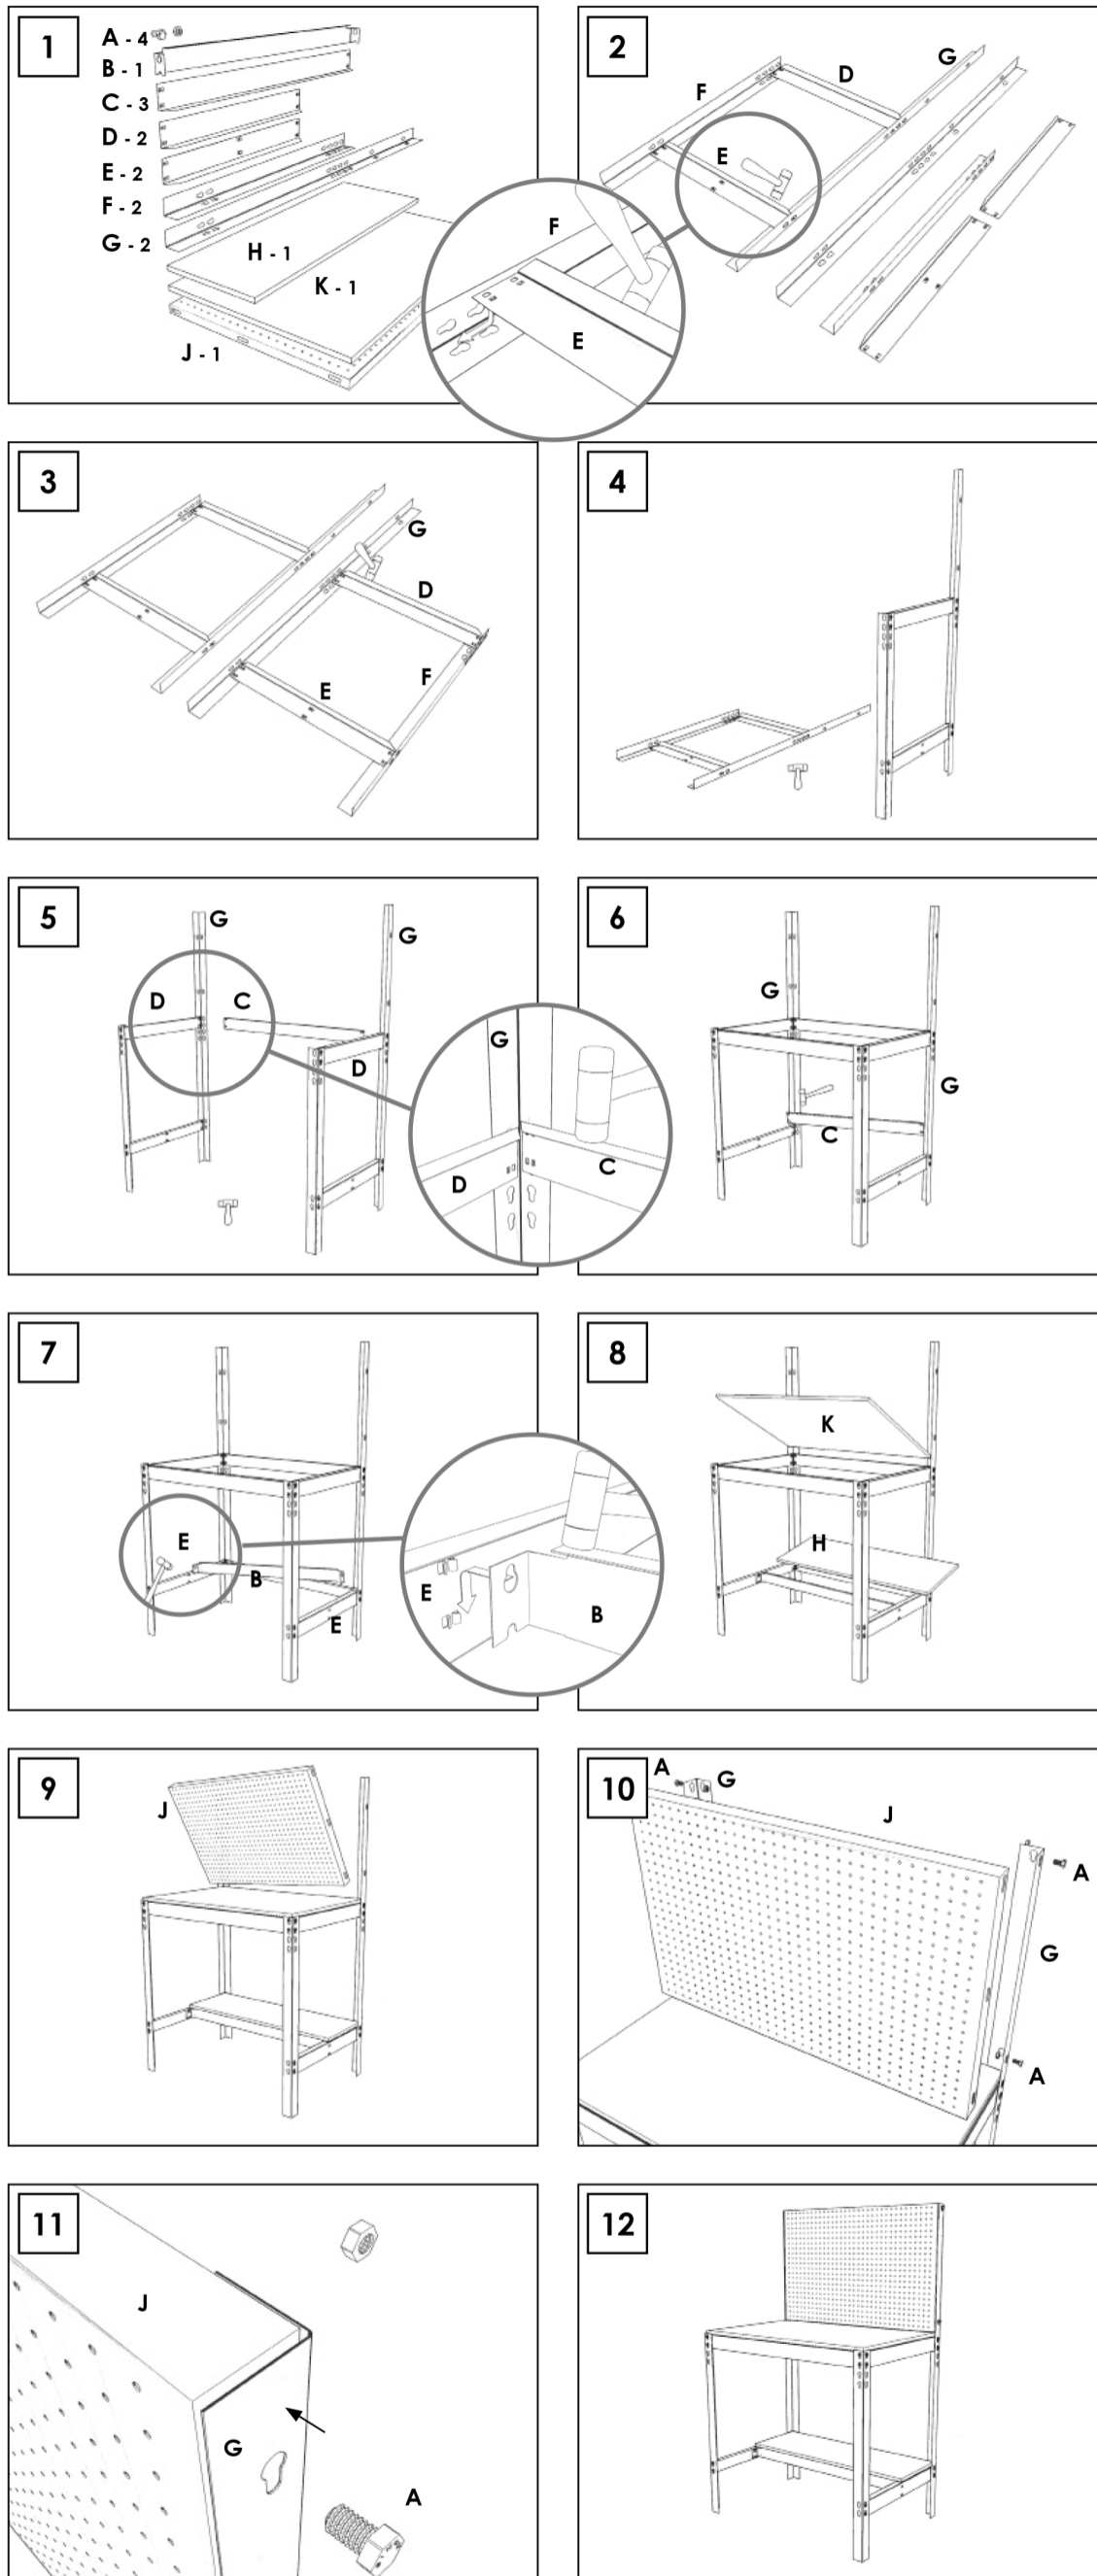

On-line instructions: www.instructionsrack.com/bt2box

SIMONCLASSIC

SIMONCLICK

SIMONOFFICE

SIMONTALLER

BANCOS DE TRABAJO

SIMONHOME

TAQUILLAS

SIMONTITÁN

SIMONINOX

SIMONPALET

SIMONLEVER

ALTILLOS Y PASILLOS ELEVADOS