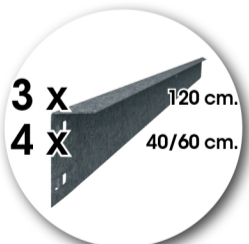

# BT-2 Garden 1200

144 x 120 x 40 cm

144 x 120 x 60 cm

info@simonrack.com  
www.simonrack.com  
Polígono de Alfamén  
C/ Polígono C, nº 3  
50.461 Alfamén (Zaragoza) SPAIN  
Telf. (+34) 976 628 537  
Fax (+34) 976 628 542