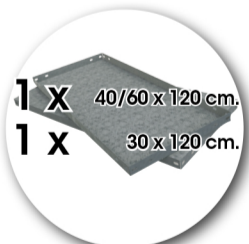

# BT-2 Garden 1200

144 x 120 x 40 cm

144 x 120 x 60 cm

info@simonrack.com  
www.simonrack.com  
Polígono de Alfamén  
C/ Polígono C, nº 3  
50.461 Alfamén (Zaragoza) SPAIN  
Telf. (+34) 976 628 537  
Fax (+34) 976 628 542