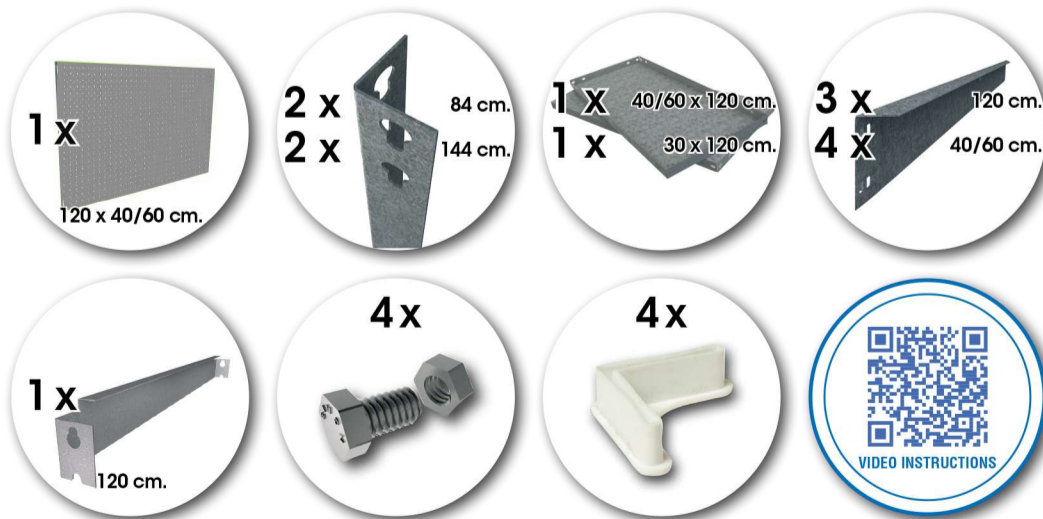

BT-2 Garden 1200

144 x 120 x 40 cm

144 x 120 x 60 cm

info@simonrack.com
www.simonrack.com
Polígono de Alfamén
C/ Polígono C, nº 3
50.461 Alfamén (Zaragoza) SPAIN
Telf. (+34) 976 628 537
Fax (+34) 976 628 542