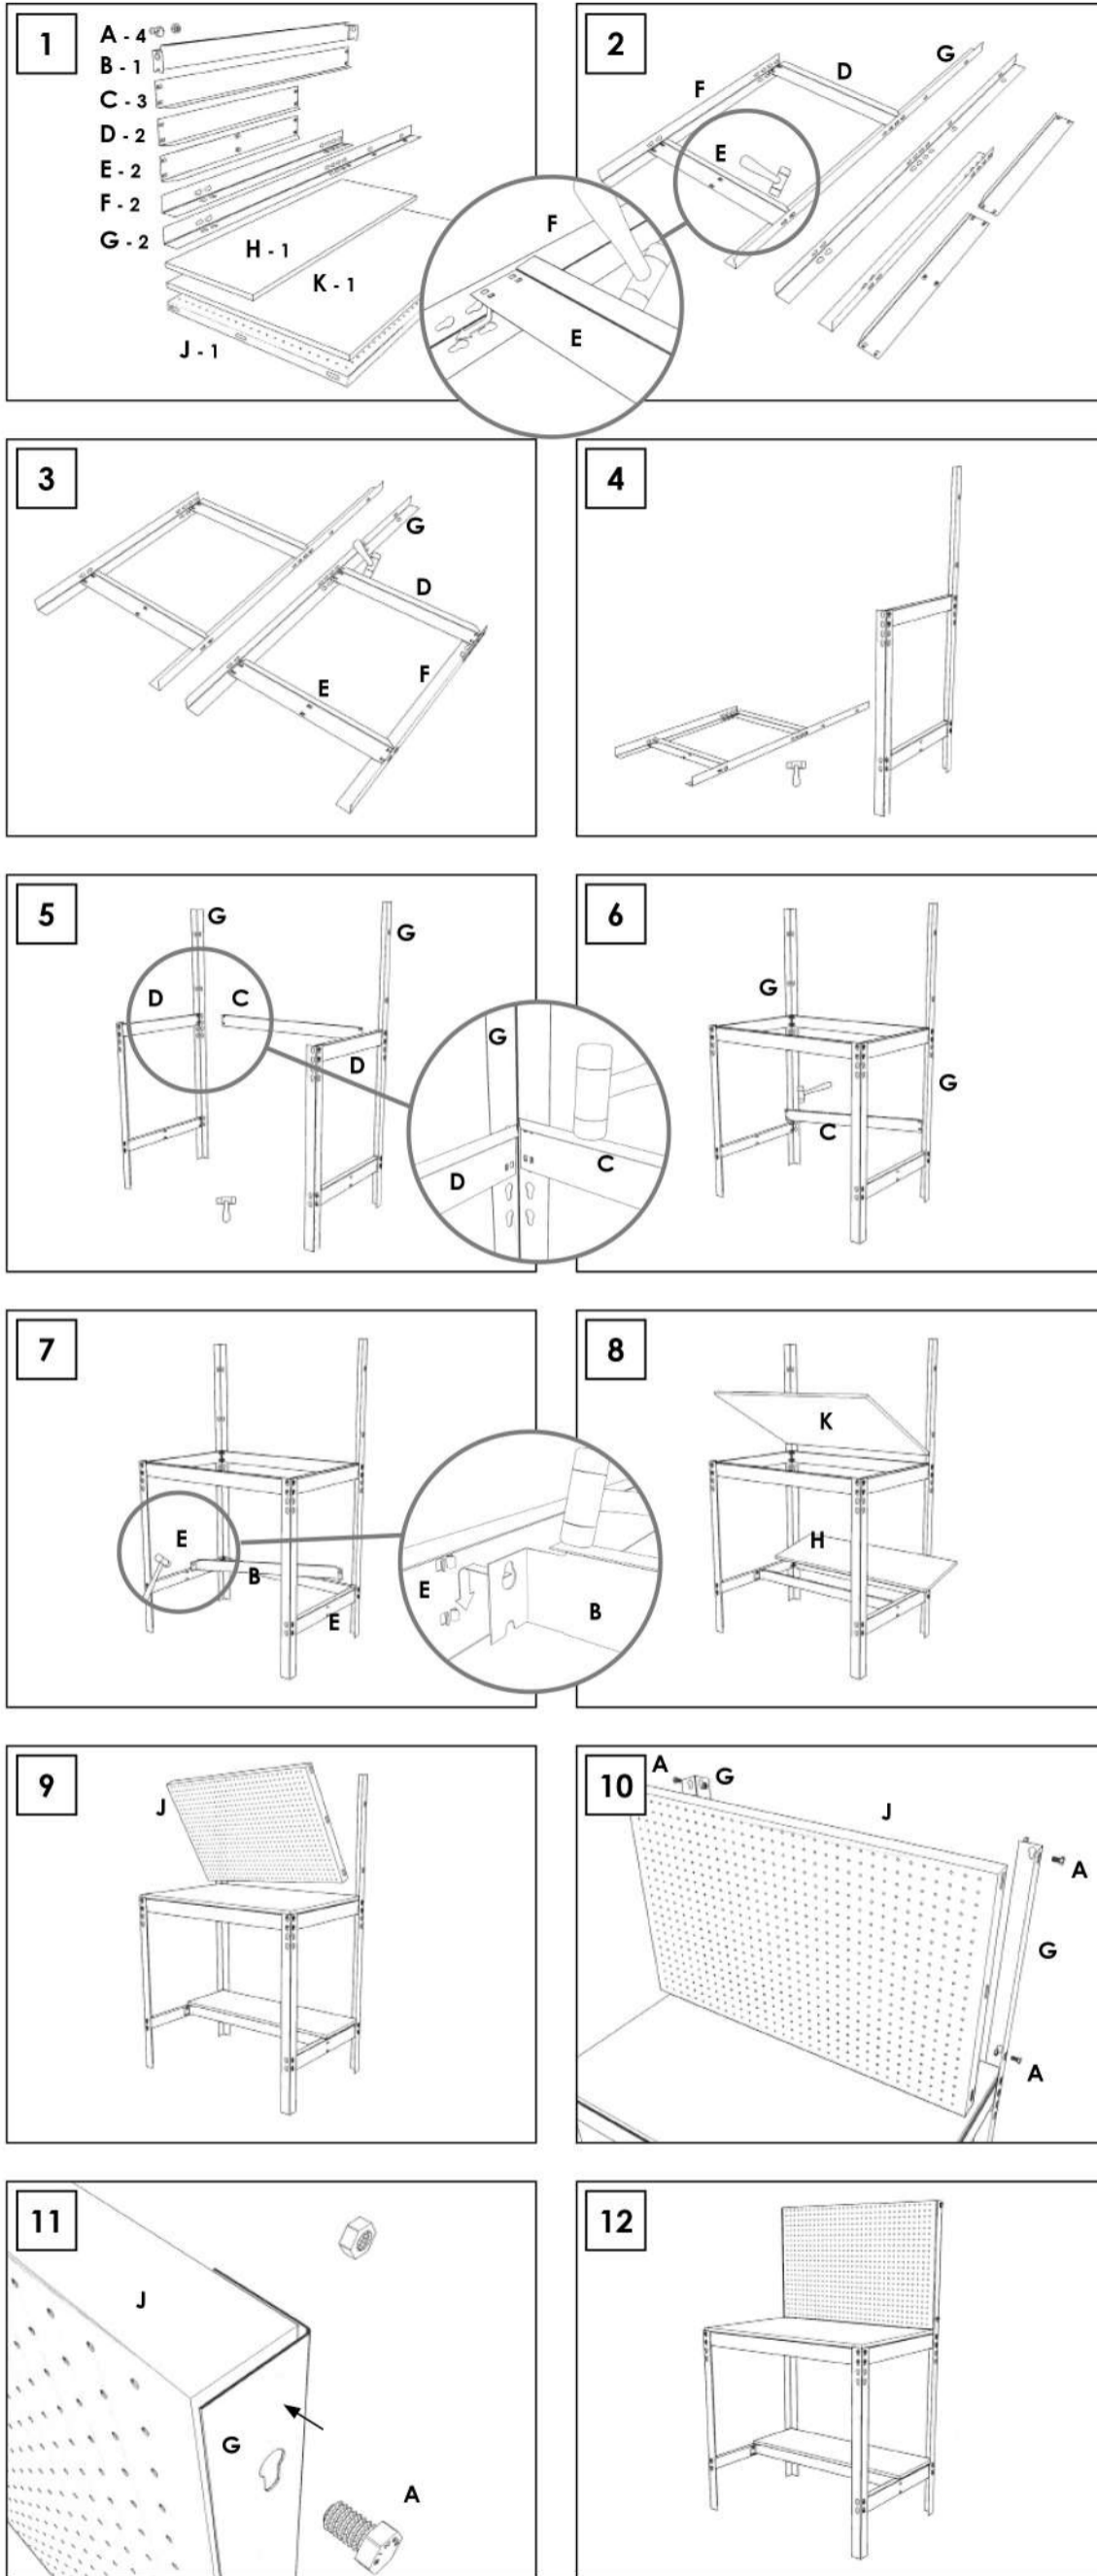

On-line instructions: www.instructionsrack.com/bt2box

SIMONCLASSIC

SIMONCLICK

SIMONOFFICE

SIMONTALLER

BANCOS DE TRABAJO

SIMONHOME

TAQUILLAS

SIMONTITÁN

SIMONINOX

SIMONPALET

SIMONLEVER

ALTILLOS Y PASILLOS ELEVADOS