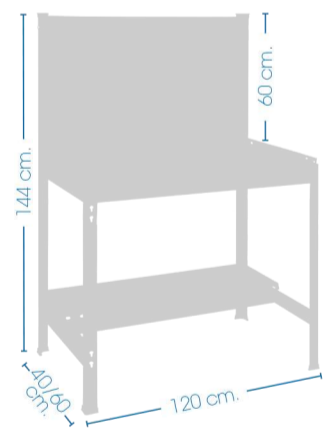

BT-2 Garden 1200

144 x 120 x 40 cm

144 x 120 x 60 cm

info@simonrack.com
www.simonrack.com
Polígono de Alfamén
C/ Polígono C, nº 3
50.461 Alfamén (Zaragoza) SPAIN
Telf. (+34) 976 628 537
Fax (+34) 976 628 542