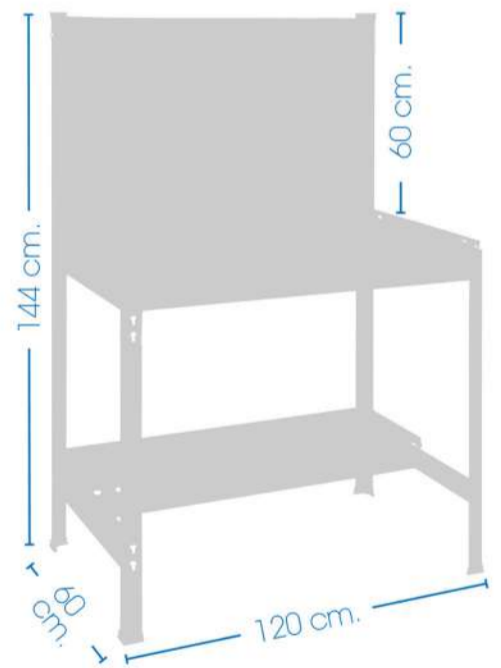

BT-2 Garden 1200

144 x 120 x 60 cm

56.7" x 47.2" x 23.6"

5 Años Garantía
Years Guarantee
Jahre Garantie
Ans Garantie
Anos de Garantía
SIMONRACK

*MEDIDAS EN USO USED MEASUREMENTS
MASSNAHMEN IM EINSATZ MESURES EN EMPLOI MEDIDAS EM USO:
1400 x 1210 x 610 mm (55.1" x 47.6" x 24")