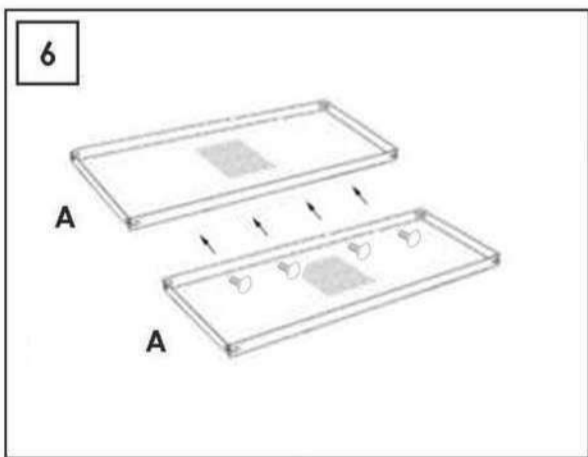

SIMONCLASSIC

SIMONCLICK

SIMONOFFICE

SIMONTALLER

BANCOS DE TRABAJO WORK BENCHES

SIMONHOME

TAGUILLAS LOCKER

SIMONTITÁN

SIMONINOX

SIMONPALET

SIMONLEVER

ALTILLOS Y PASILLOS ELEVADOS PLATFORMS AND MEZZANINES