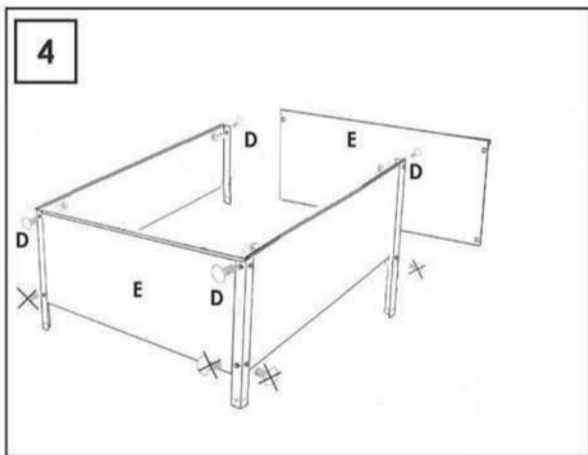

SIMONCLASSIC

SIMONCLICK

SIMONOFFICE

SIMONTALLER

BANCOS DE TRABAJO WORK BENCHES

SIMONHOME

TAGUILLAS LOCKER

SIMONTITÁN

SIMONINOX

SIMONPALET

SIMONLEVER

ALTILLOS Y PASILLOS ELEVADOS PLATFORMS AND MEZZANINES