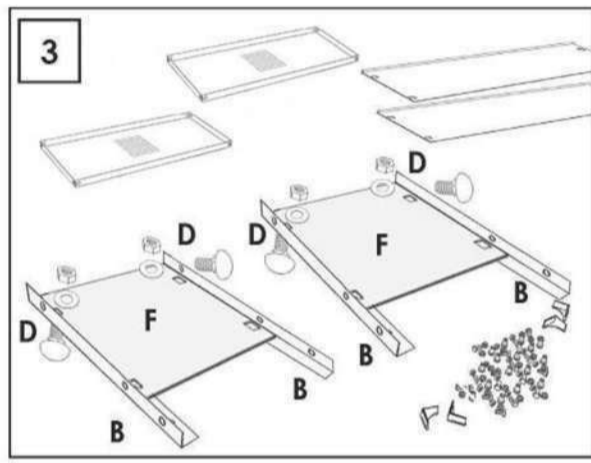

SIMONCLASSIC

SIMONCLICK

SIMONOFFICE

SIMONTALLER

BANCOS DE TRABAJO WORK BENCHES

SIMONHOME

TAGUILLAS LOCKER

SIMONTITÁN

SIMONINOX

SIMONPALET

SIMONLEVER

ALTILLOS Y PASILLOS ELEVADOS PLATFORMS AND MEZZANINES