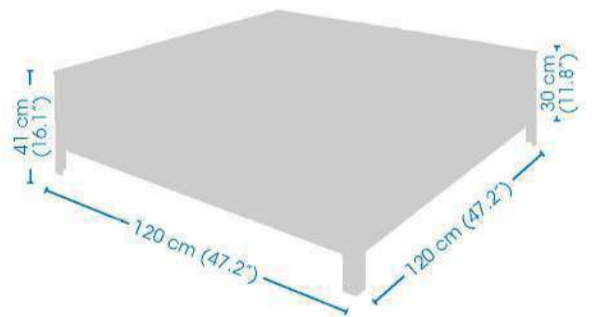

Simongarden Urban

41 x 120 x 120 cm*

16.1" x 47.2" x 23.6"

*MEDIDAS EN USO: 419 x 1224 x 1224 mm
USED MEASUREMENTS: 16.50" x 48.19" x 48.19"

ESTANTERIAS SIMON S.L. B.50.566.463
PG. ALFAMEN C/ POLIGONO C, N°3
ALFAMEN (ZARAGOZA)