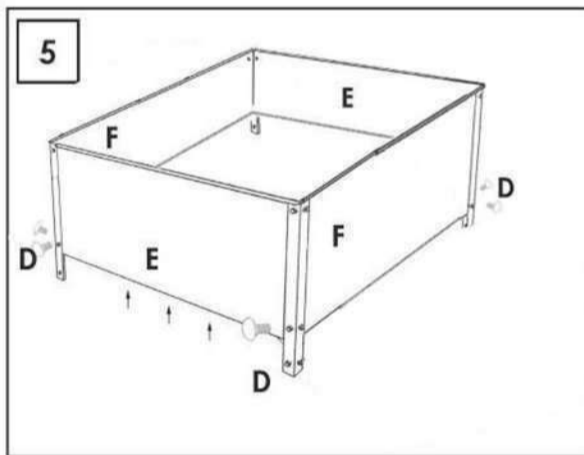

SIMONCLASSIC

SIMONCLICK

SIMONOFFICE

SIMONTALLER

BANCOS DE TRABAJO WORK BENCHES

SIMONHOME

TAGUILLAS LOCKER

SIMONTITÁN

SIMONINOX

SIMONPALET

SIMONLEVER

ALTILLOS Y PASILLOS ELEVADOS PLATFORMS AND MEZZANINES