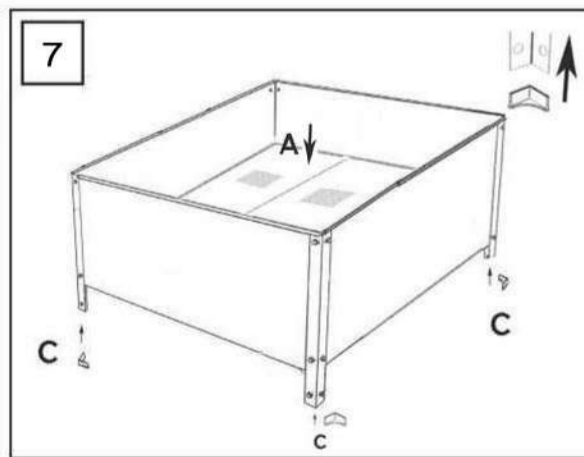

SIMONCLASSIC

SIMONCLICK

SIMONOFFICE

SIMONTALLER

BANCOS DE TRABAJO WORK BENCHES

SIMONHOME

TAGUILLAS LOCKER

SIMONTITÁN

SIMONINOX

SIMONPALET

SIMONLEVER

ALTILLOS Y PASILLOS ELEVADOS PLATFORMS AND MEZZANINES