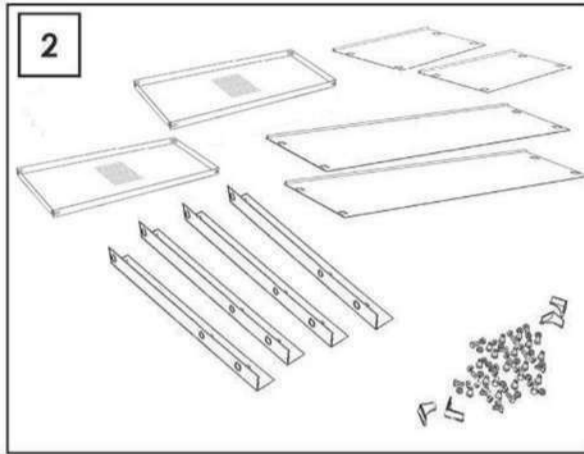

SIMONCLASSIC

SIMONCLICK

SIMONOFFICE

SIMONTALLER

BANCOS DE TRABAJO WORK BENCHES

SIMONHOME

TAGUILLAS LOCKER

SIMONTITÁN

SIMONINOX

SIMONPALET

SIMONLEVER

ALTILLOS Y PASILLOS ELEVADOS PLATFORMS AND MEZZANINES