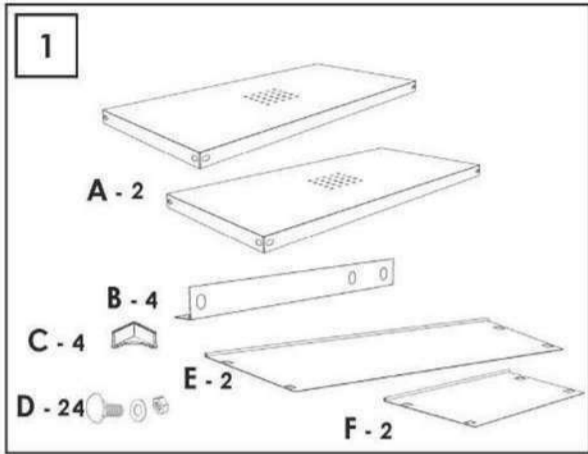

SIMONCLASSIC

SIMONCLICK

SIMONOFFICE

SIMONTALLER

BANCOS DE TRABAJO WORK BENCHES

SIMONHOME

TAGUILLAS LOCKER

SIMONTITÁN

SIMONINOX

SIMONPALET

SIMONLEVER

ALTILLOS Y PASILLOS ELEVADOS PLATFORMS AND MEZZANINES