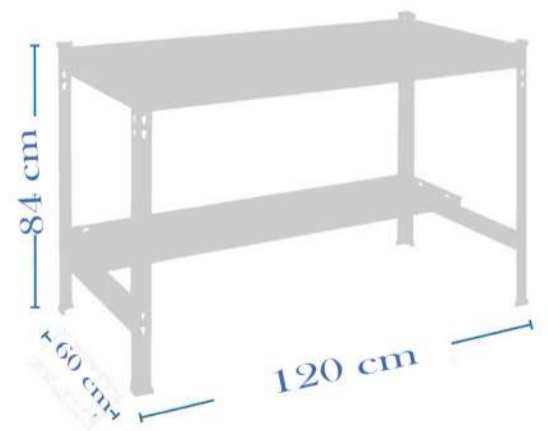

## 84 x 120 x 60 cm

33.1" x 47.2" x 23.6"

info@simonrack.com  
www.simonrack.com  
Polígono de Alfamén  
C/ Polígono C, nº 3  
50.461 Alfamén (Zaragoza) SPAIN  
Telf. (+34) 976 628 537  
Fax (+34) 976 628 542

**600Kg**  
Kg./Shelf  
Uniformly Distributed Load

Montaje sin Tornillos  
Boltless  
Montage ohne Schrauben  
Montaggio senza Viti  
Montage sans vis

Color del producto  
Structure Colours  
Produkt Farbe  
Prodotto Colore  
Couleur du produit