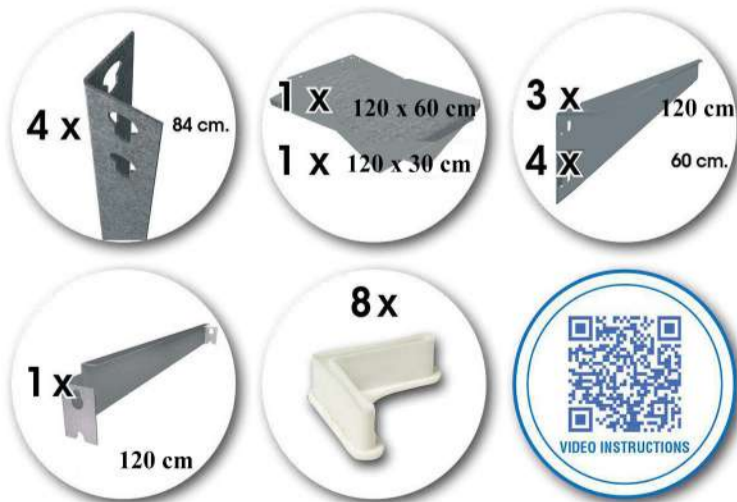

## 84 x 120 x 60 cm

33.1" x 47.2" x 23.6"

info@simonrack.com  
www.simonrack.com  
Polígono de Alfamén  
C/ Polígono C, nº 3  
50.461 Alfamén (Zaragoza) SPAIN  
Telf. (+34) 976 628 537  
Fax (+34) 976 628 542

**600Kg**  
Kg./Shelf  
Uniformly Distributed Load

Montaje sin Tornillos  
Boltless  
Montage ohne Schrauben  
Montaggio senza Viti  
Montage sans vis

Color del producto  
Structure Colours  
Produkt Farbe  
Prodotto Colore  
Couleur du produit