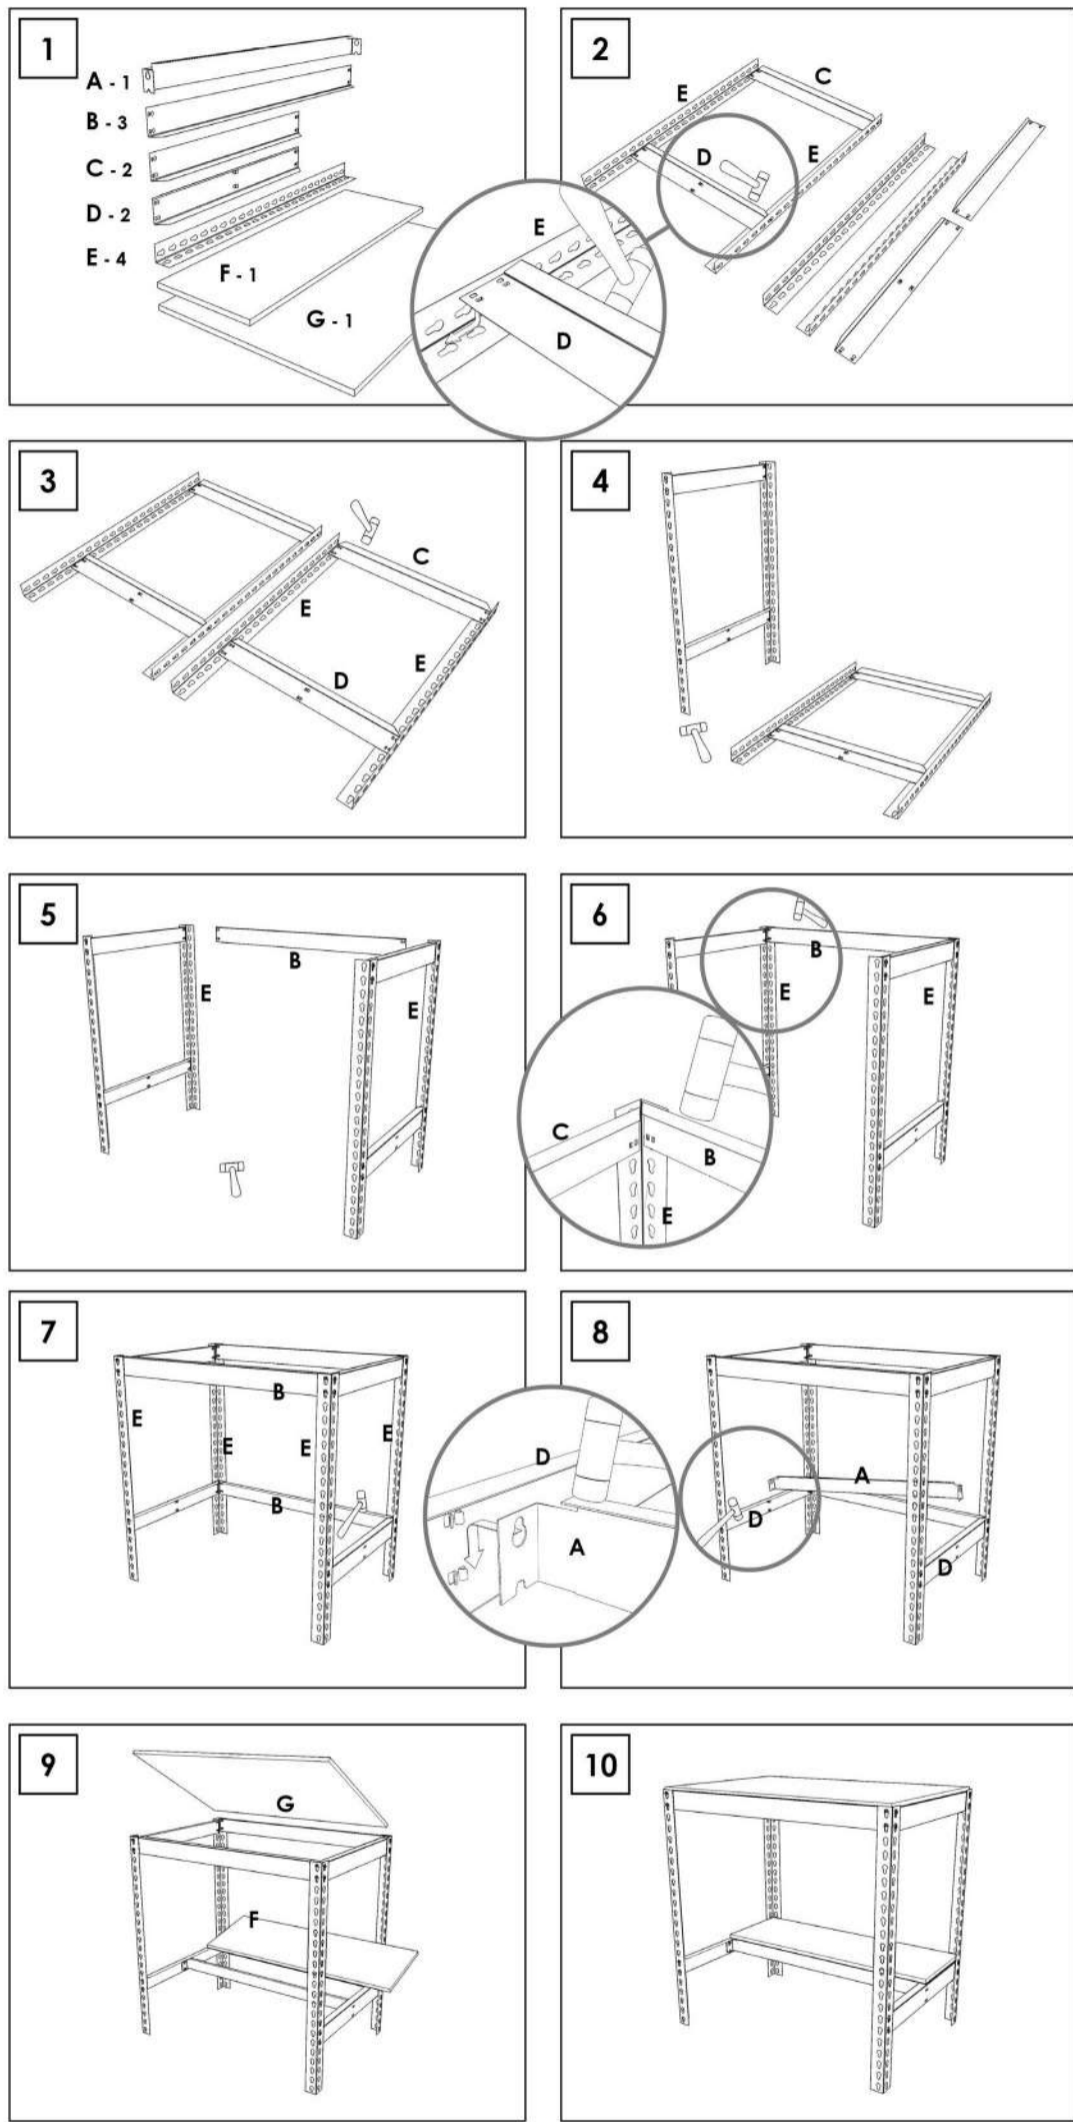

**600Kg**  
Kg./Shelf  
Uniformly Distributed Load

Montaje sin Tornillos  
Boltless  
Montage ohne Schrauben  
Montaggio senza Viti  
Montage sans vis

Color del producto  
Structure Colours  
Produkt Farbe  
Prodotto Colore  
Couleur du produit