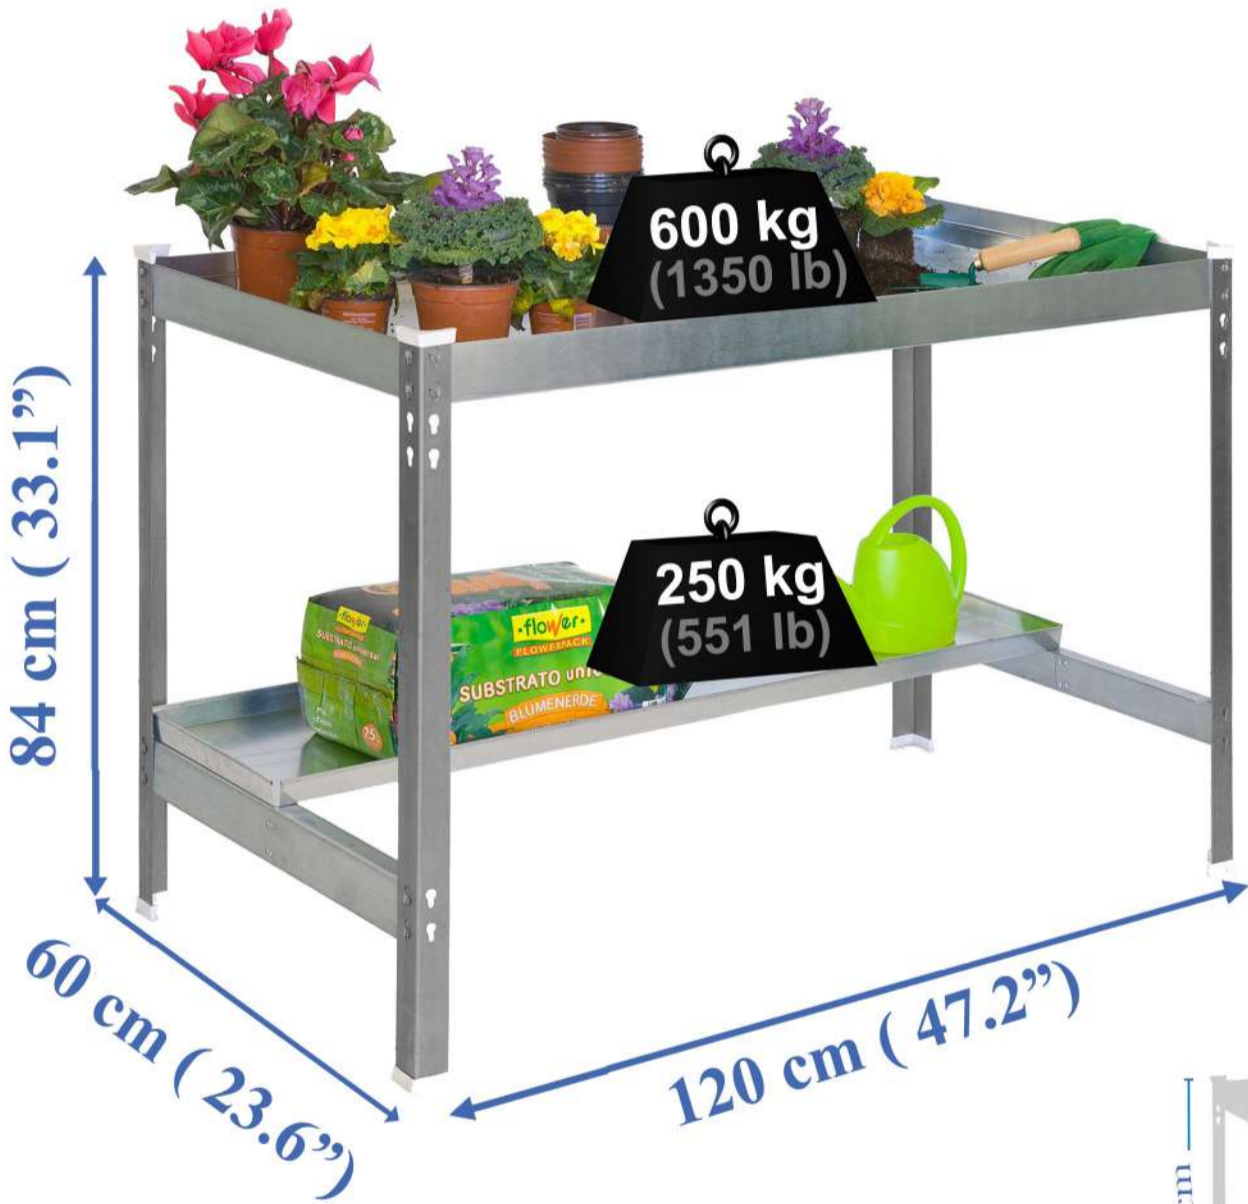

Garden Desk

84 x 120 x 60 cm

33.1" x 47.2" x 23.6"

info@simonrack.com
www.simonrack.com
Polígono de Alfamén
C/ Polígono C, nº 3
50.461 Alfamén (Zaragoza) SPAIN
Telf. (+34) 976 628 537
Fax (+34) 976 628 542