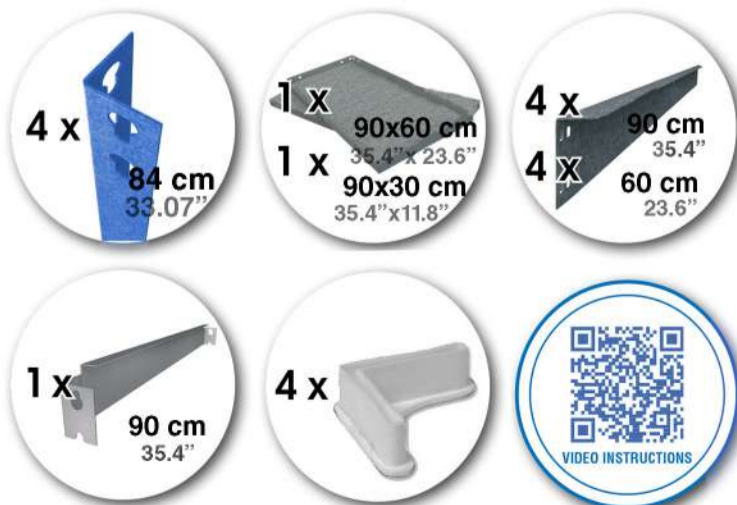

Garden Desk Mobile

91.5 x 90 x 60 cm

36" x 35.4" x 23.6"

5 Años Garantía
Years Guarantee
Jahre Garantie
Anos de Garantia
SIMONRACK

Carga uniformemente repartida
Evenly distributed load
Gleichmäßig verteilte Last
Charge uniformément répartie
Carga uniformemente distribuida

*MEDIDAS EN USO USED MEASUREMENTS
MASSNAHMEN IM EINSATZ MESURES EN EMPLOI MEDIDAS EM USO:
915 x 910 x 610 mm (36" x 35.8" x 24")

ESTANTERIAS SIMON S.L. B.50.556.463
PG. ALFAMEN C/ POLIGONO C. Nº3
ALFAMEN (ZARAGOZA)