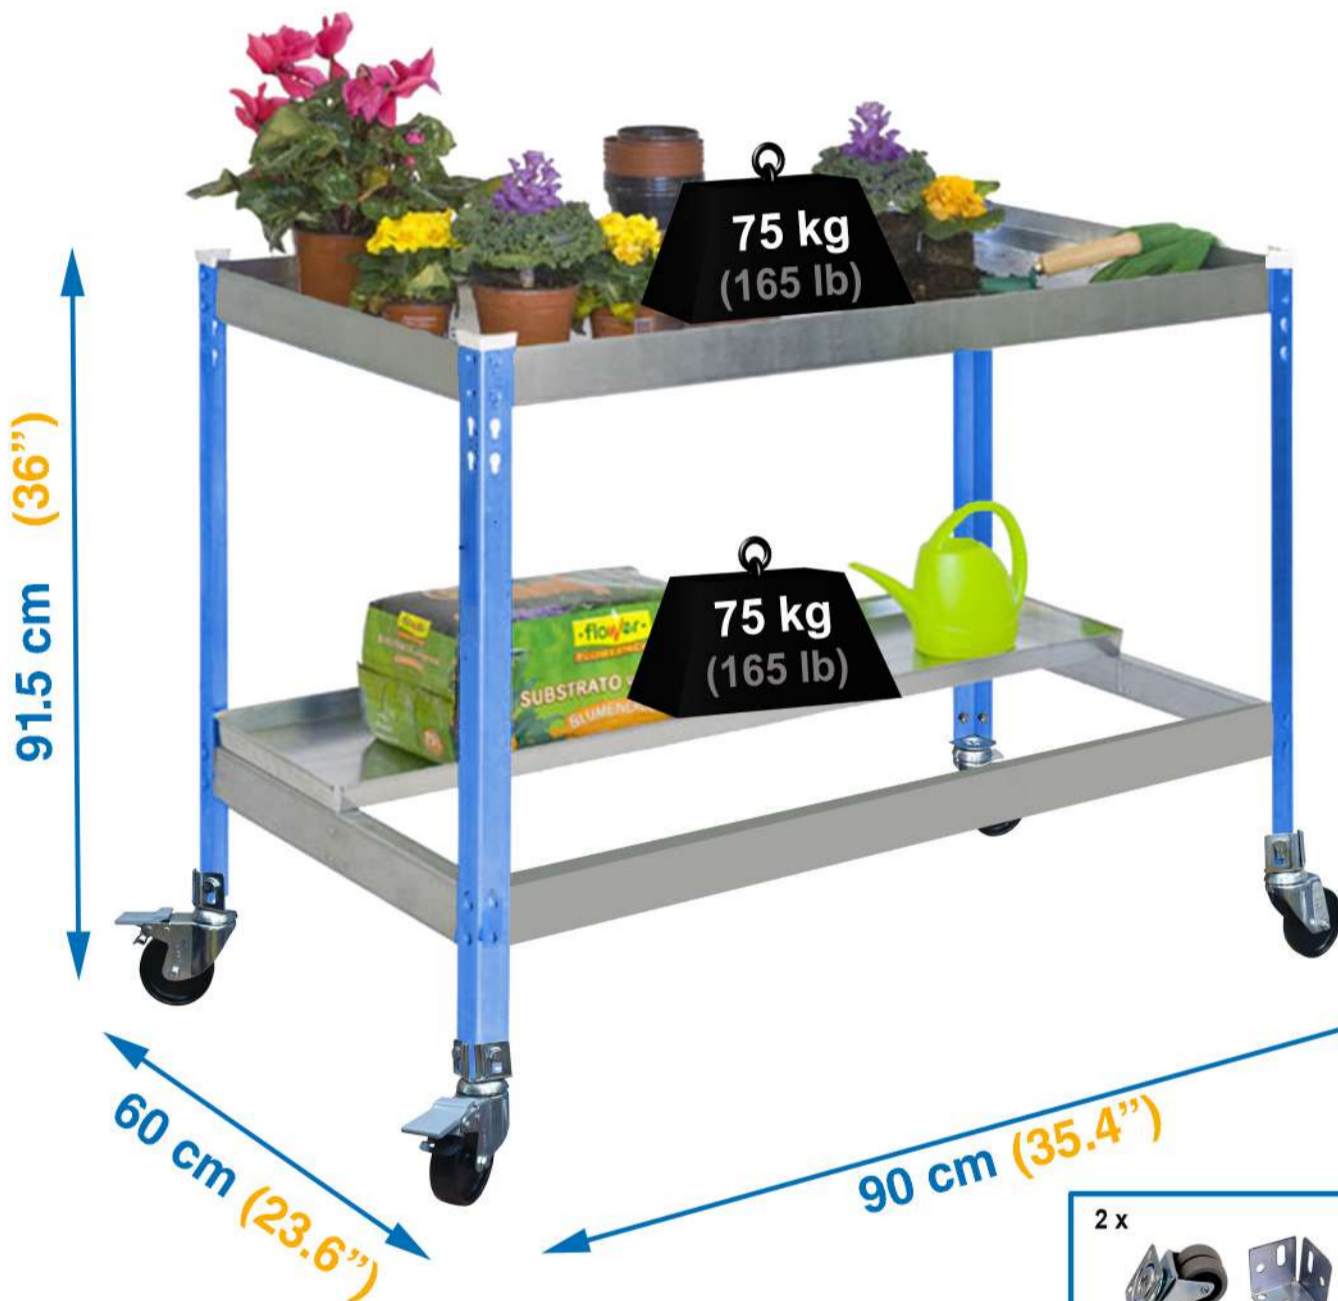

Garden Desk Mobile

91.5 x 90 x 60 cm

36" x 35.4" x 23.6"

5 Años Garantía
Years Guarantee
Jahre Garantie
Anos de Garantia
SIMONRACK

Carga uniformemente repartida
Evenly distributed load
Gleichmäßig verteilte Last
Charge uniformément répartie
Carga uniformemente distribuida

*MEDIDAS EN USO USED MEASUREMENTS
MASSNAHMEN IM EINSATZ MESURES EN EMPLOI MEDIDAS EM USO:
915 x 910 x 610 mm (36" x 35.8" x 24")

ESTANTERIAS SIMON S.L. B.50.556.463
PG. ALFAMEN C/ POLIGONO C. Nº3
ALFAMEN (ZARAGOZA)

SIMONCLASSIC

Up to **150 Kg.**
Kg./Shelf
Uniformly Distributed Load

SIMONCLICK

Up to **275 Kg.**
Kg./Shelf
Uniformly Distributed Load

SIMONOFFICE

Up to **275 Kg.**
Kg./Shelf
Uniformly Distributed Load

SIMONTALLER

Up to **700 Kg.**
Kg./Shelf
Uniformly Distributed Load

BANCOS DE TRABAJO

Up to **800 Kg.**
Kg./Shelf
Uniformly Distributed Load

SIMONHOME

Up to **150 Kg.**
Kg./Shelf
Uniformly Distributed Load

TAQUILLAS

SIMONTITÁN