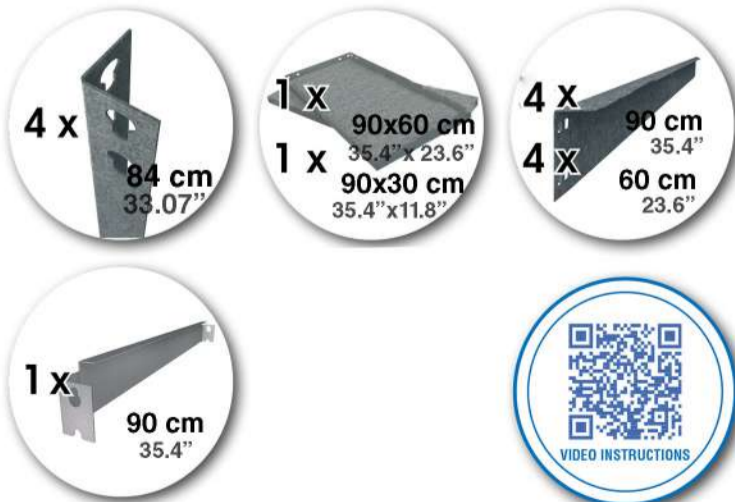

# Garden Desk Mobile

**91.5 x 90 x 60 cm**

**36" x 35.4" x 23.6"**

**5** Años Garantía  
Years Guarantee  
Jahre Garantie  
Ans Garantie  
Anos de Garantia  
**SIMONRACK**

Carga uniformemente repartida  
Evenly distributed load  
Gleichmäßig verteilte Last  
Charge uniformément répartie  
Carga uniformemente distribuida

\*MEDIDAS EN USO USED MEASUREMENTS  
MASSNAHMEN IM EINSATZ MESURES EN EMPLOI MEDIDAS EM USO:  
915 x 910 x 610 mm ( 36" x 35.8" x 24")

ESTANTERIAS SIMON S.L. B.50.556.463  
PG. ALFAMEN C/ POLIGONO C. Nº3  
ALFAMEN (ZARAGOZA)