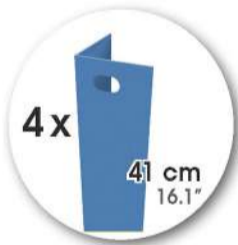

## 48.5 x 90 x 60 cm

### 19.1" x 35.4" x 23.6"

\*MEDIDAS EN USO: 485 x 900 x 600mm

ESTANTERIAS SIMON S.L. B.50.556.463  
PG. ALFAMEN C/ POLIGONO C, N°3  
ALFAMEN (ZARAGOZA)

info@simonrack.com  
www.simonrack.com  
Telf. (+34) 976 628 537  
Fax (+34) 976 628 542