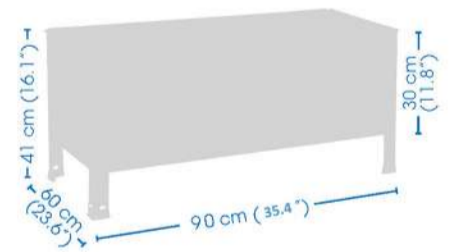

## 48.5 x 90 x 60 cm

### 19.1" x 35.4" x 23.6"

\*MEDIDAS EN USO: 485 x 900 x 600mm

ESTANTERIAS SIMON S.L. B.50.556.463  
PG. ALFAMEN C/ POLIGONO C, N°3  
ALFAMEN (ZARAGOZA)

info@simonrack.com  
www.simonrack.com  
Telf. (+34) 976 628 537  
Fax (+34) 976 628 542