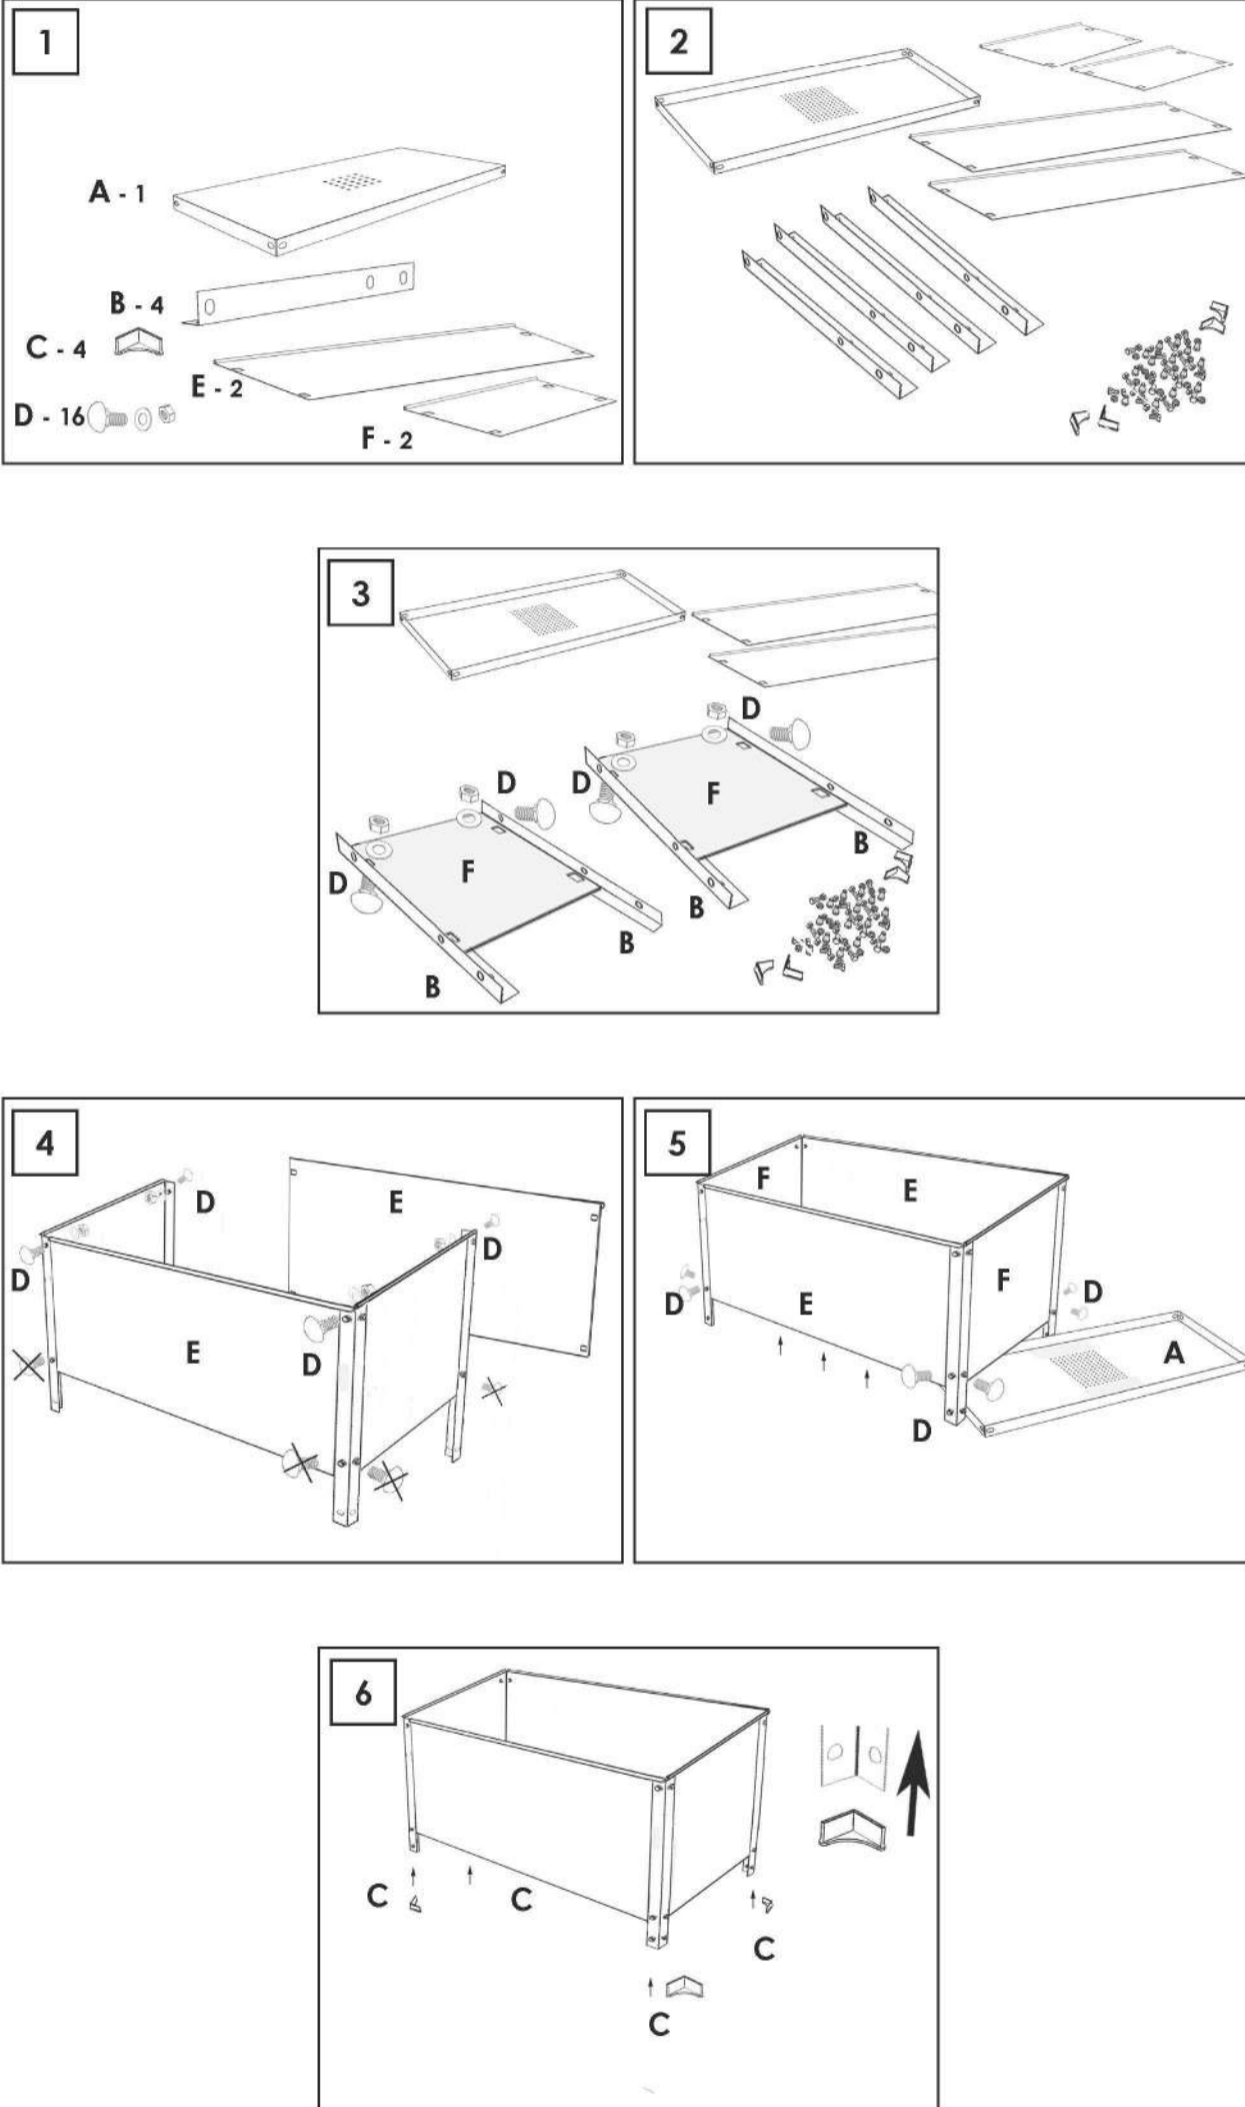

SIMONCLASSIC

SIMONCLICK

SIMONOFFICE

SIMONTALLER

**BANCOS DE TRABAJO
WORK BENCHES**

SIMONHOME

**TAQUILLAS
LOCKER**

SIMONTITÁN

SIMONINOX

SIMONPALET

SIMONLEVER

**ALTILLOS Y PASILLOS ELEVADOS
PLATFORMS AND MEZZANINES**