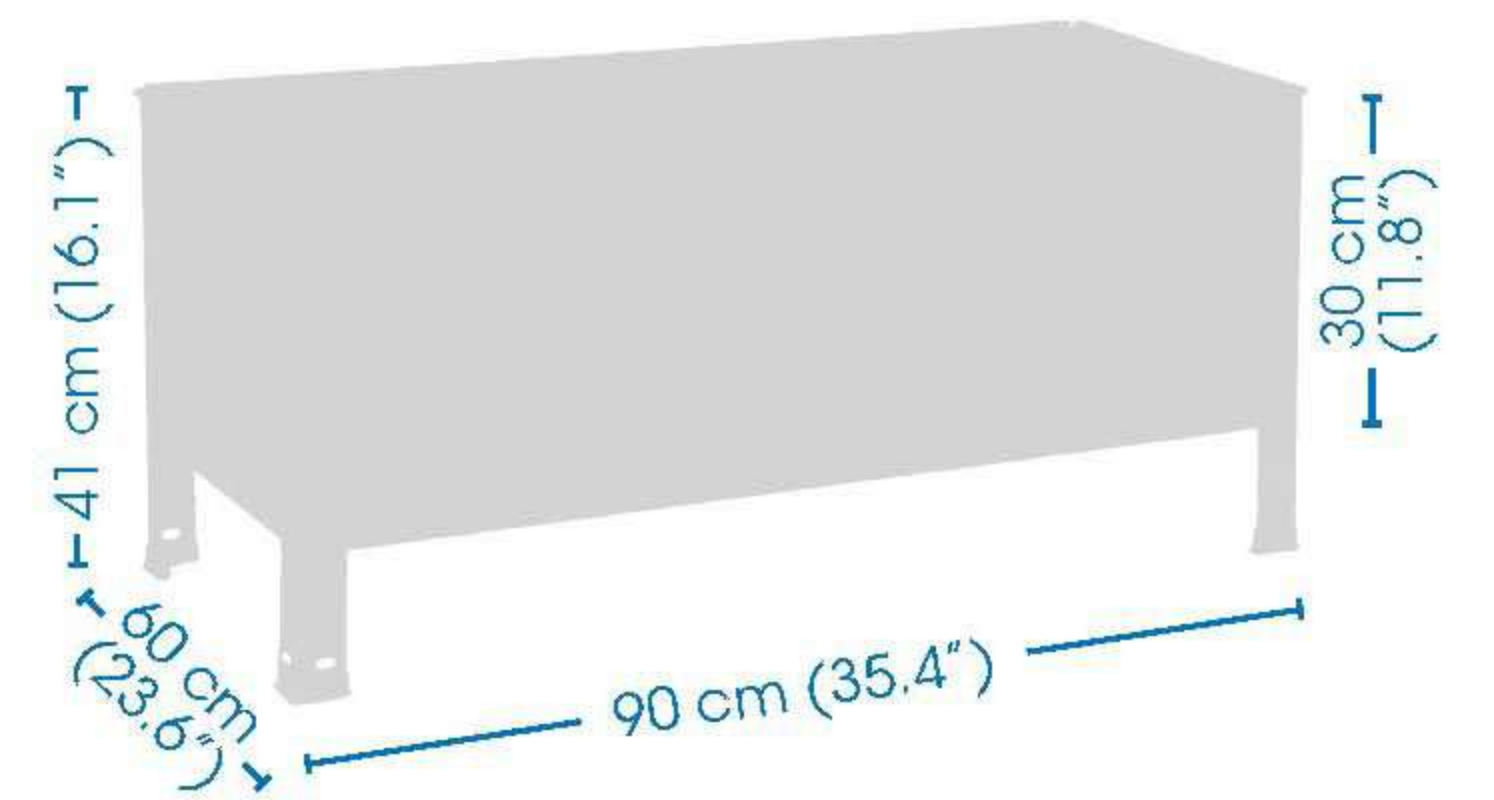

Simongarden Urban

41 x 90 x 60 cm

16.1" x 35.4" x 23.6"

*MEDIDAS EN USO: 419 x 924 x 621 mm
USED MEASUREMENTS: 16.50" x 36.38" x 24.45"

ESTANTERIAS SIMON S.L. B.50.556.463
PG. ALFAMEN C/ POLIGONO C, N°3
ALFAMEN (ZARAGOZA)