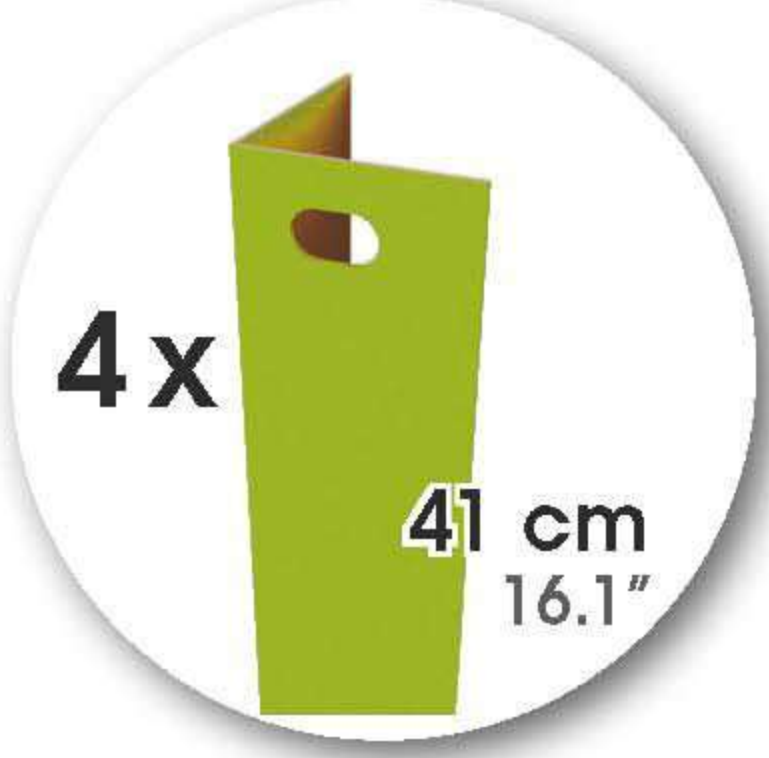

Simongarden Urban

41 x 90 x 60 cm

16.1" x 35.4" x 23.6"

*MEDIDAS EN USO: 419 x 924 x 621 mm
USED MEASUREMENTS: 16.50" x 36.38" x 24.45"

ESTANTERIAS SIMON S.L. B.50.556.463
PG. ALFAMEN C/ POLIGONO C, N°3
ALFAMEN (ZARAGOZA)