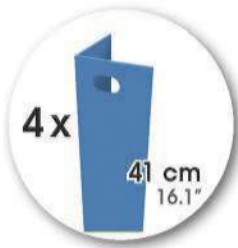

Simongarden Urban

52.5 x 120 x 40 cm

20.7" x 47.2" x 15.8"

*MEDIDAS EN USO: 419 x 1224 x 421 mm
USED MEASUREMENTS: 16.50" x 48.19" x 16.58"

ESTANTERIAS SIMON S.L. B.50.556.463
PG. ALFAMEN C/ POLIGONO C, N°3
ALFAMEN (ZARAGOZA)