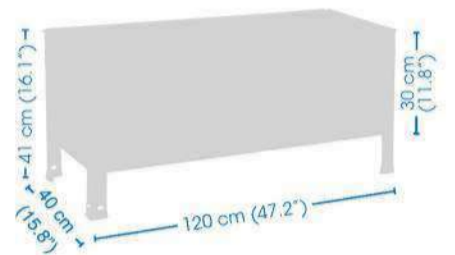

Simongarden Urban

52.5 x 120 x 40 cm

20.7" x 47.2" x 15.8"

*MEDIDAS EN USO: 419 x 1224 x 421 mm
USED MEASUREMENTS: 16.50" x 48.19" x 16.58"

ESTANTERIAS SIMON S.L. B.50.556.463
PG. ALFAMEN C/ POLIGONO C, N°3
ALFAMEN (ZARAGOZA)