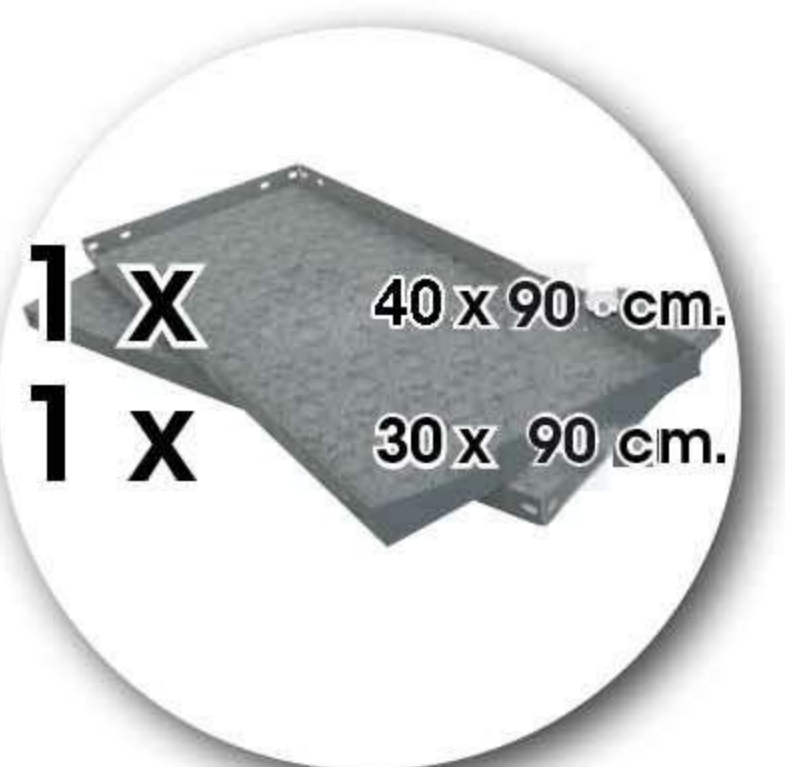

**Simon
Rack**
SINCE 1964 - MANUFACTURER

**Simon
Garden**

BT-2 Garden 900

144 x 90 x 40 cm

56.7" x 35.4" x 15.8"

5 Años Garantía
Years Guarantee
Jahre Garantie
Ans Garantie
Anos de Garantia
SIMONRACK

*MEDIDAS EN USO USED MEASUREMENTS
MASSNAHMEN IM EINSATZ MESURES EN EMPLOI MEDIDAS EM USO:
1400 x 910 x 410 mm (55.1" x 35.8" x 16.1")