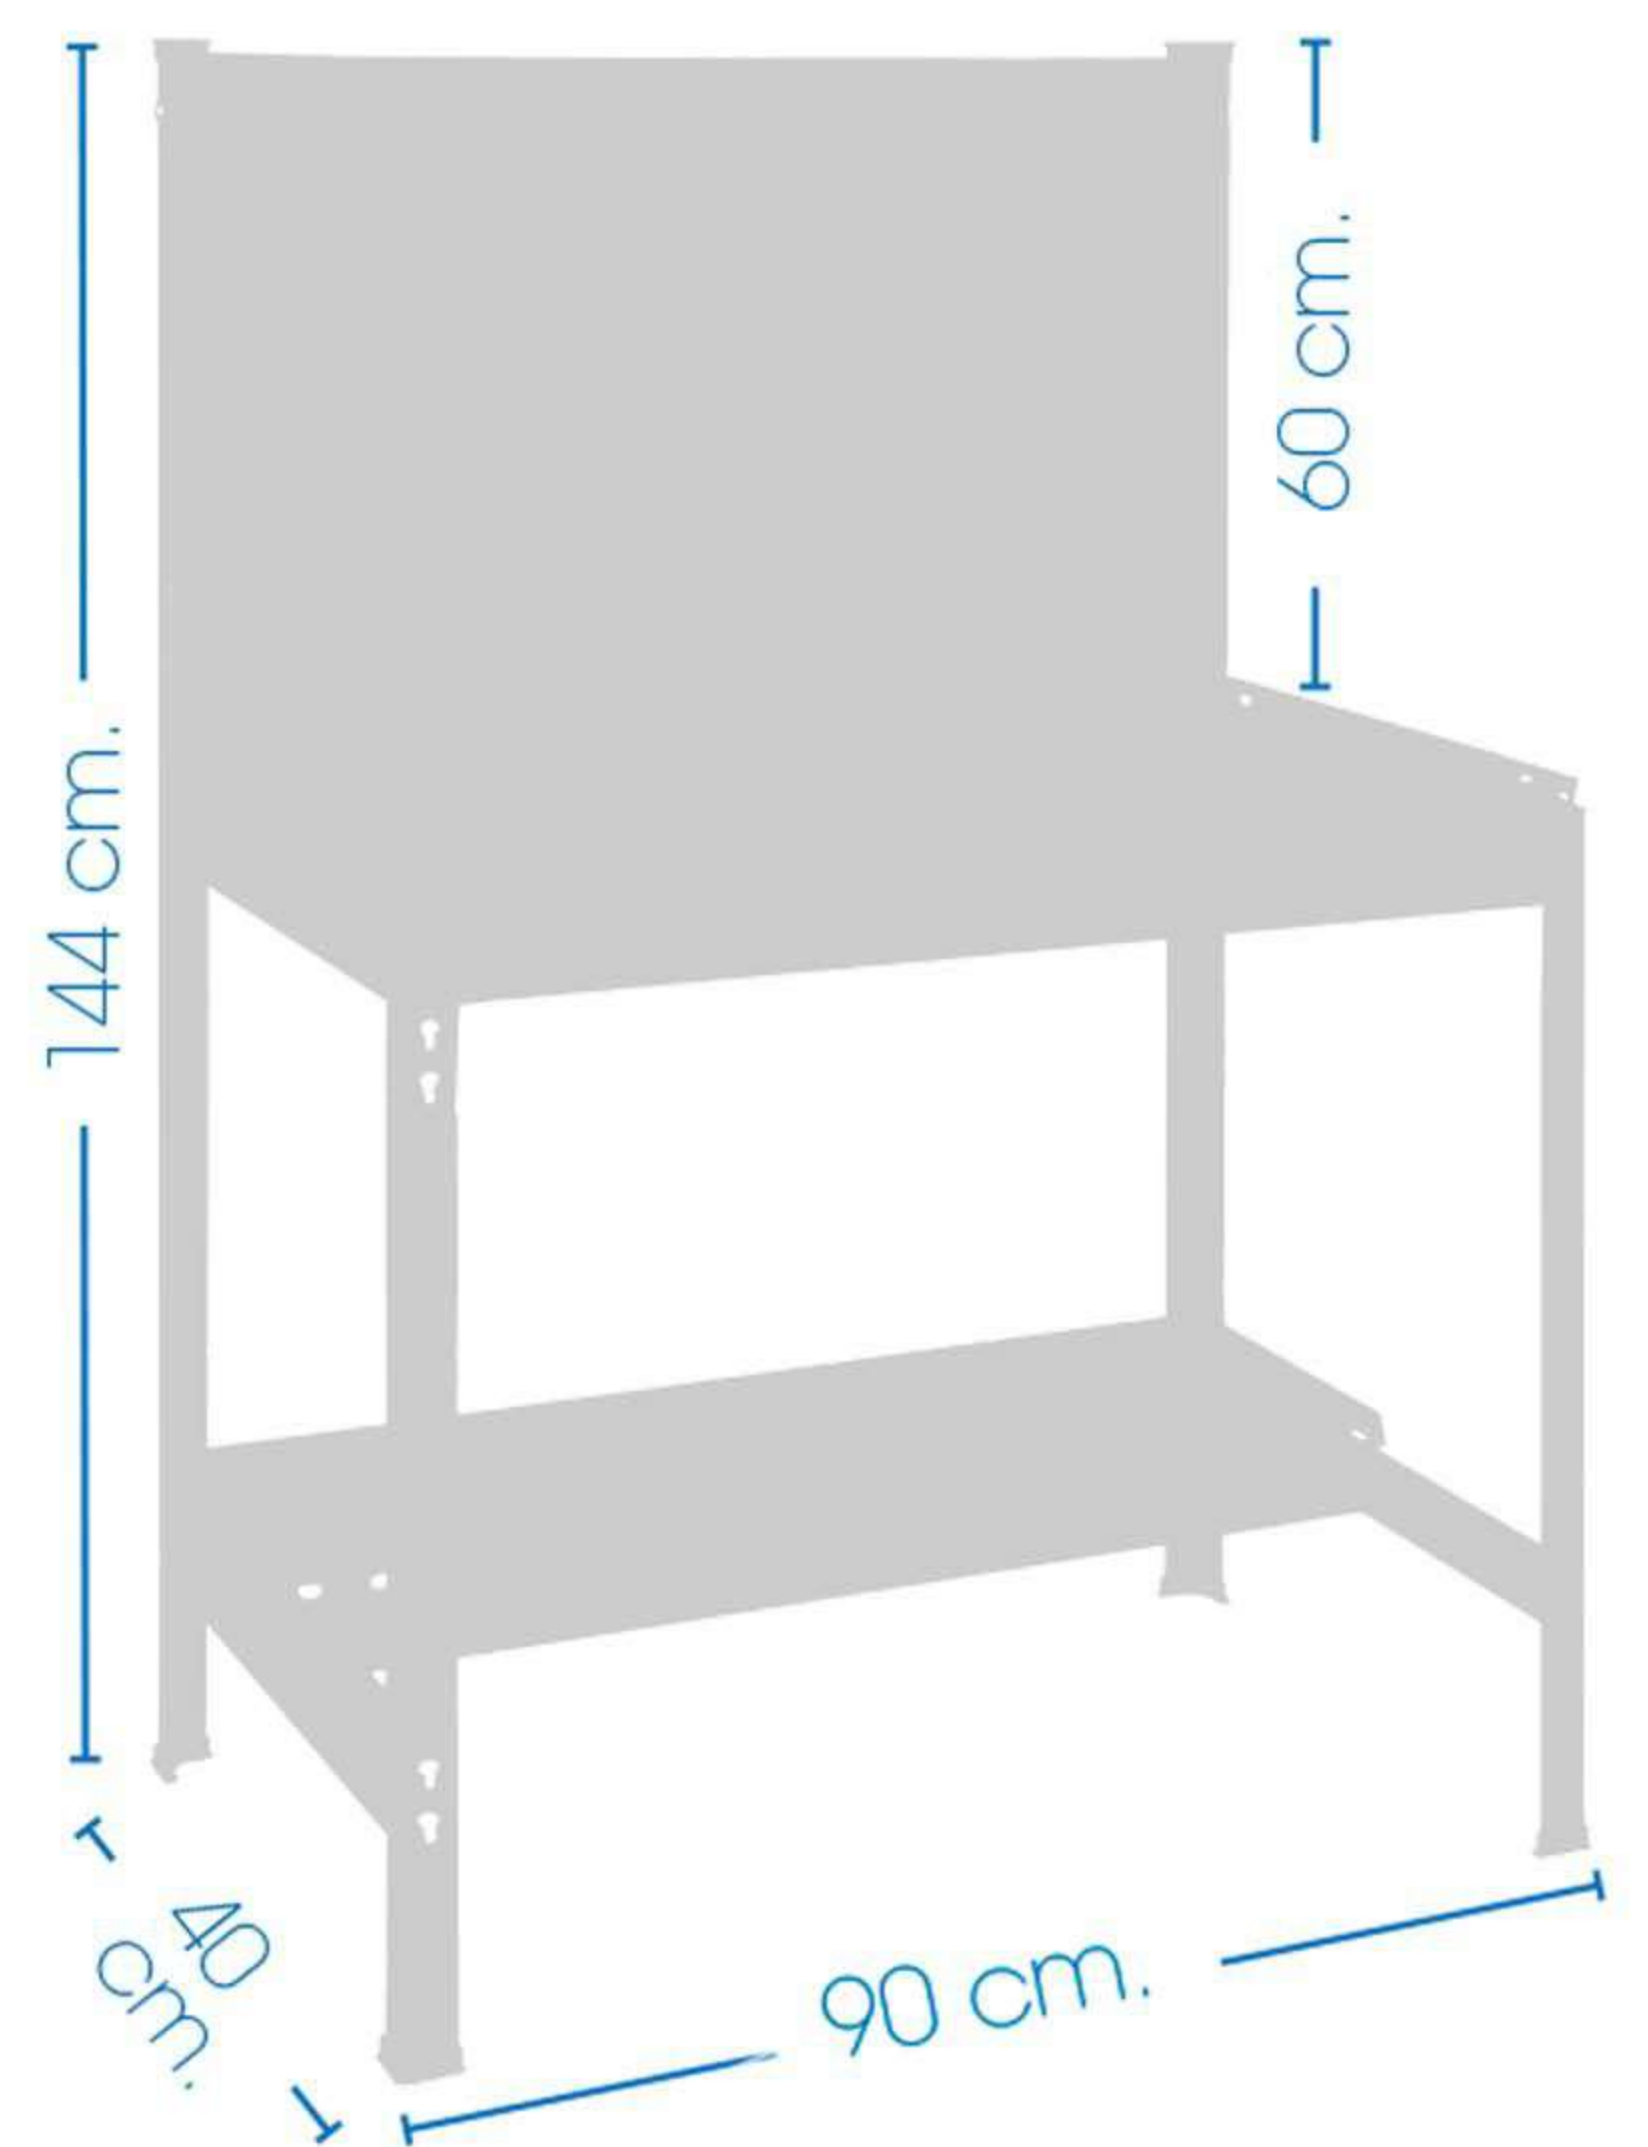

**Simon
Rack**
SINCE 1964 - MANUFACTURER

**Simon
Garden**

BT-2 Garden 900

144 x 90 x 40 cm

56.7" x 35.4" x 15.8"

5 Años Garantía
Years Guarantee
Jahre Garantie
Ans Garantie
Anos de Garantia
SIMONRACK

*MEDIDAS EN USO USED MEASUREMENTS
MASSNAHMEN IM EINSATZ MESURES EN EMPLOI MEDIDAS EM USO:
1400 x 910 x 410 mm (55.1" x 35.8" x 16.1")