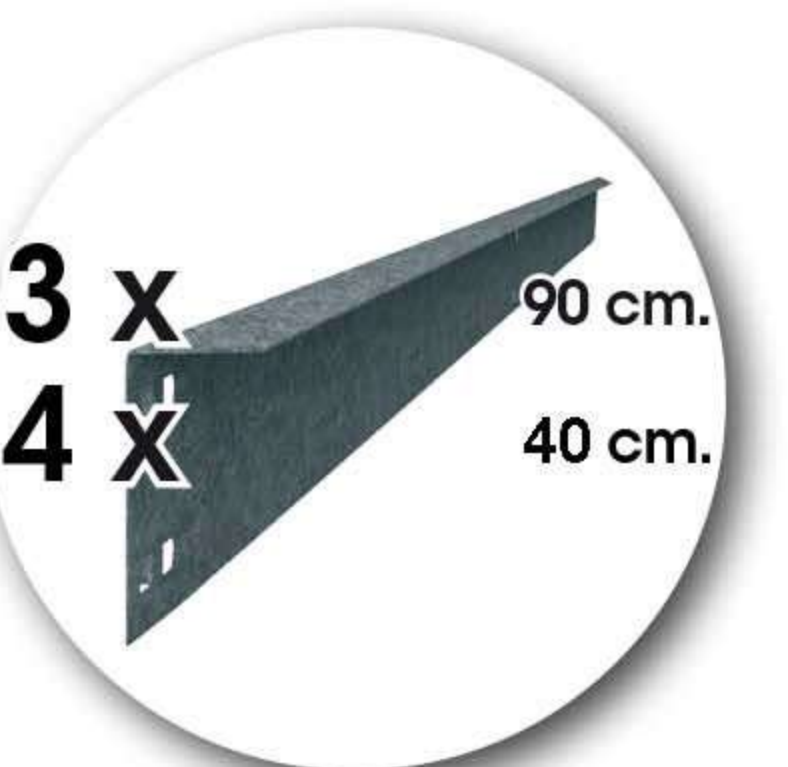

**Simon
Rack**
SINCE 1964 - MANUFACTURER

**Simon
Garden**

BT-2 Garden 900

144 x 90 x 40 cm

56.7" x 35.4" x 15.8"

5 Años Garantía
Years Guarantee
Jahre Garantie
Ans Garantie
Anos de Garantia
SIMONRACK

*MEDIDAS EN USO USED MEASUREMENTS
MASSNAHMEN IM EINSATZ MESURES EN EMPLOI MEDIDAS EM USO:
1400 x 910 x 410 mm (55.1" x 35.8" x 16.1")